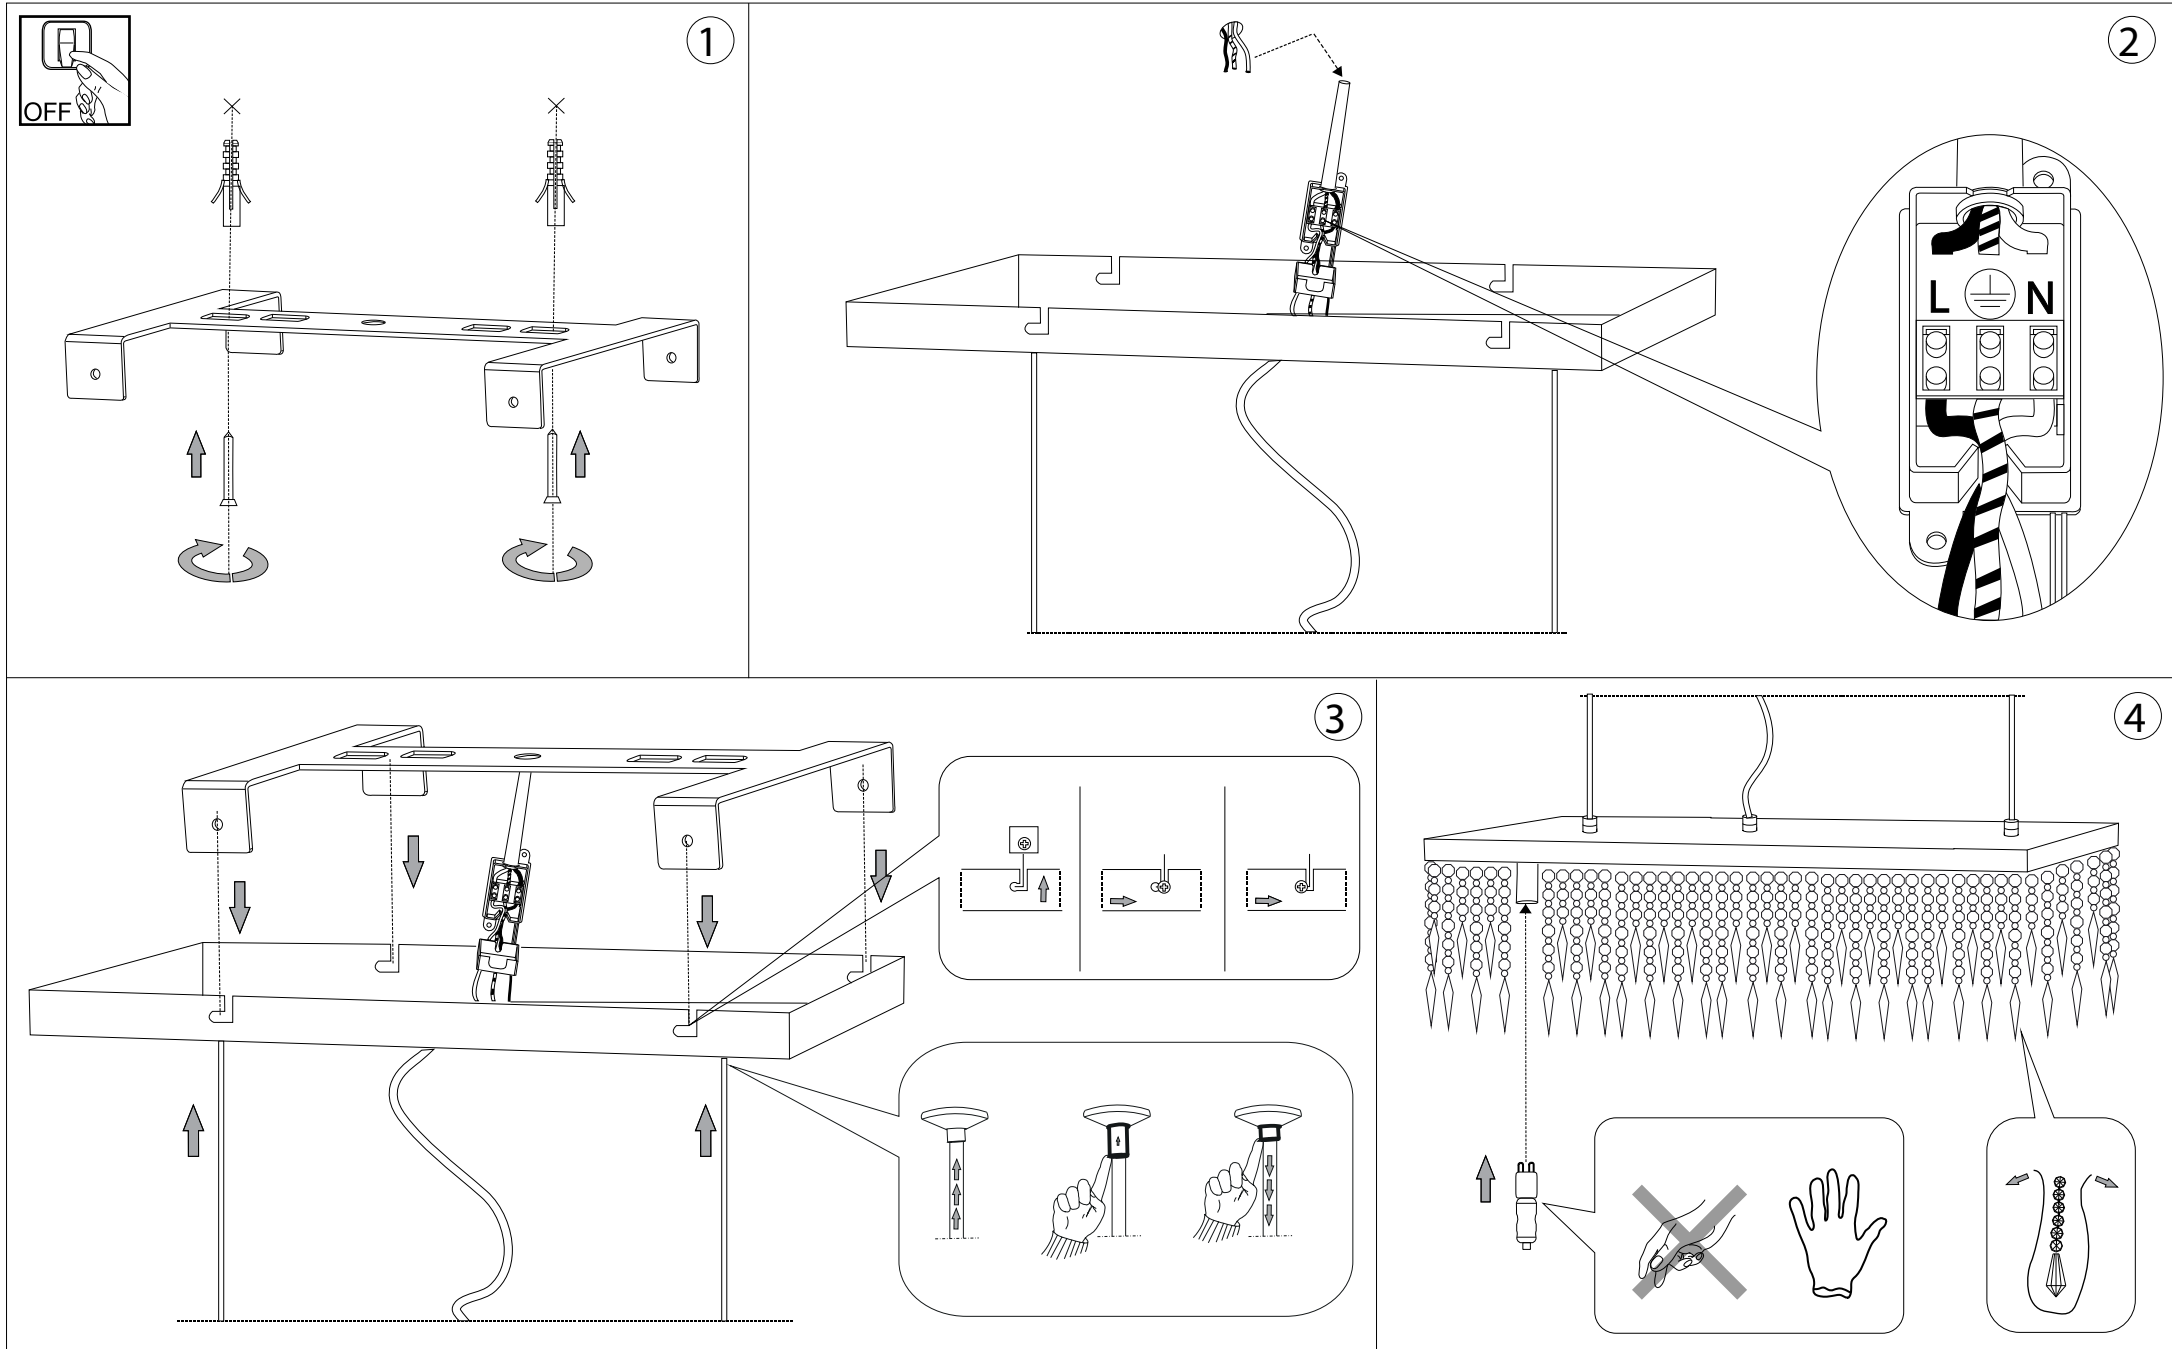

# IDEAL LUX<sup>®</sup>

IDEAL LUX s.r.l.  
Via Taglio Destro 32  
30035 Mirano (VE) Italy  
WWW.ideal-lux.com

IDEAL LUX Warehouse  
Via delle Industrie, 8/D  
30036 Santa Maria di Sala (Venezia)  
8.00 - 12.00 / 13.30 - 17.00

**ESEGUIRE LE OPERAZIONI DI MONTAGGIO, SEGUENDO L'ORDINE NUMERICO PROGRESSIVO.**  
**FOLLOW THE ASSEMBLY INSTRUCTIONS BY READING THE NUMERICAL PROGRESSION**

L'installazione di questo apparecchio deve essere effettuata da personale qualificato  
The lighting fitting should be installed by a qualified electrician