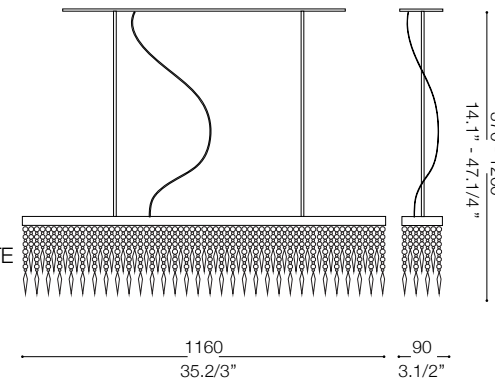

## Giada SB7

Lampada a sospensione  
Suspension lamp  
Suspension  
Pendelleuchte  
Lámpara colgante  
Люстры и подвесы

max 7 x 40W G9/ 240V  
- 8021696098739 TRASPARENTE