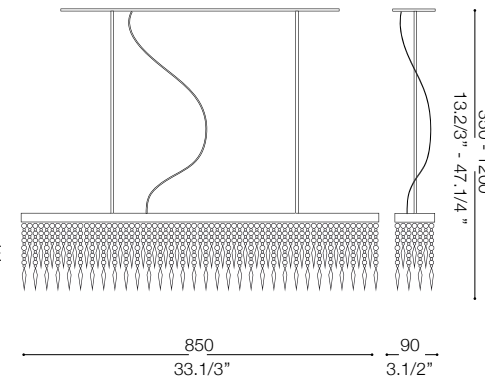

IDEAL LUX®

Giada SB5

Lampada a sospensione
 Suspension lamp
 Suspension
 Pendelleuchte
 Lámpara colgante
 Люстры и подвесы

max 5 x 40W G9/ 240V
 - 8021696098722 TRASPARENTE

IDEAL LUX®

IDEAL LUX s.r.l.
 Via Taglio Destro 32
 30035 Mirano (VE) Italy
 WWW.ideal-lux.com

IDEAL LUX Warehouse
 Via delle Industrie, 8/D
 30036 Santa Maria di Sala (Venezia)
 8.00 - 12.00 / 13.30 - 17.00

ESEGUIRE LE OPERAZIONI DI MONTAGGIO, SEGUENDO L'ORDINE NUMERICO PROGRESSIVO.
FOLLOW THE ASSEMBLY INSTRUCTIONS BY READING THE NUMERICAL PROGRESSION