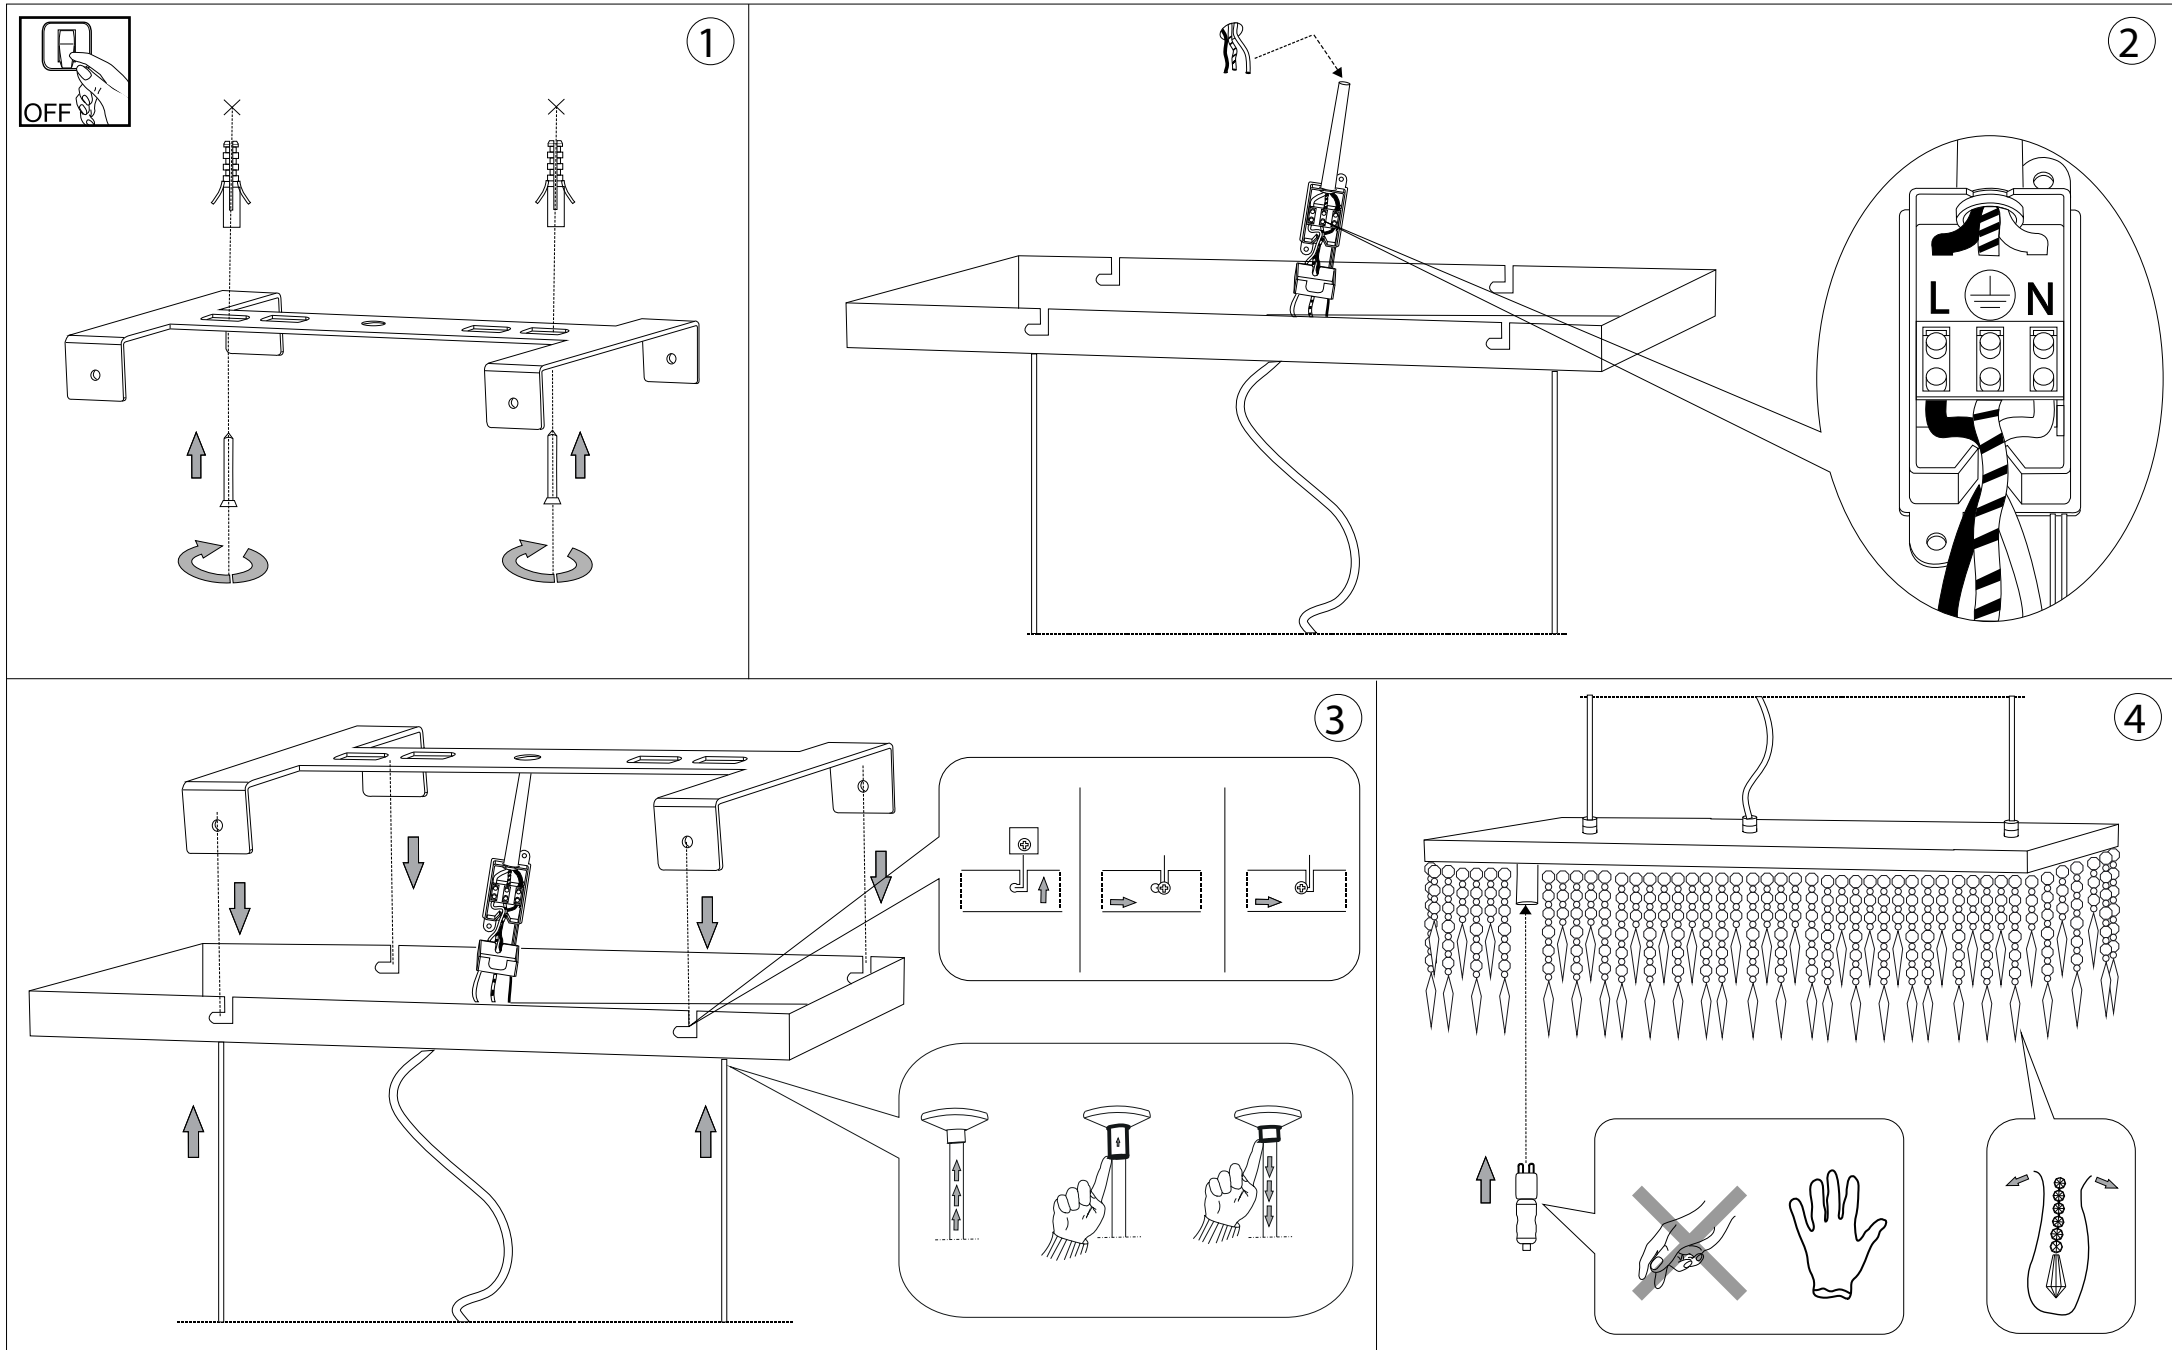

ESEGUIRE LE OPERAZIONI DI MONTAGGIO, SEGUENDO L'ORDINE NUMERICO PROGRESSIVO.
FOLLOW THE ASSEMBLY INSTRUCTIONS BY READING THE NUMERICAL PROGRESSION

L'installazione di questo apparecchio deve essere effettuata da personale qualificato
The lighting fitting should be installed by a qualified electrician

La sicurezza di questo apparecchio è garantita solo con l'uso appropriato di queste istruzioni pertanto è necessario conservarle.
The safety and reliability are guaranteed only when installation instructions are properly followed. Please retain this instruction sheet for future reference.