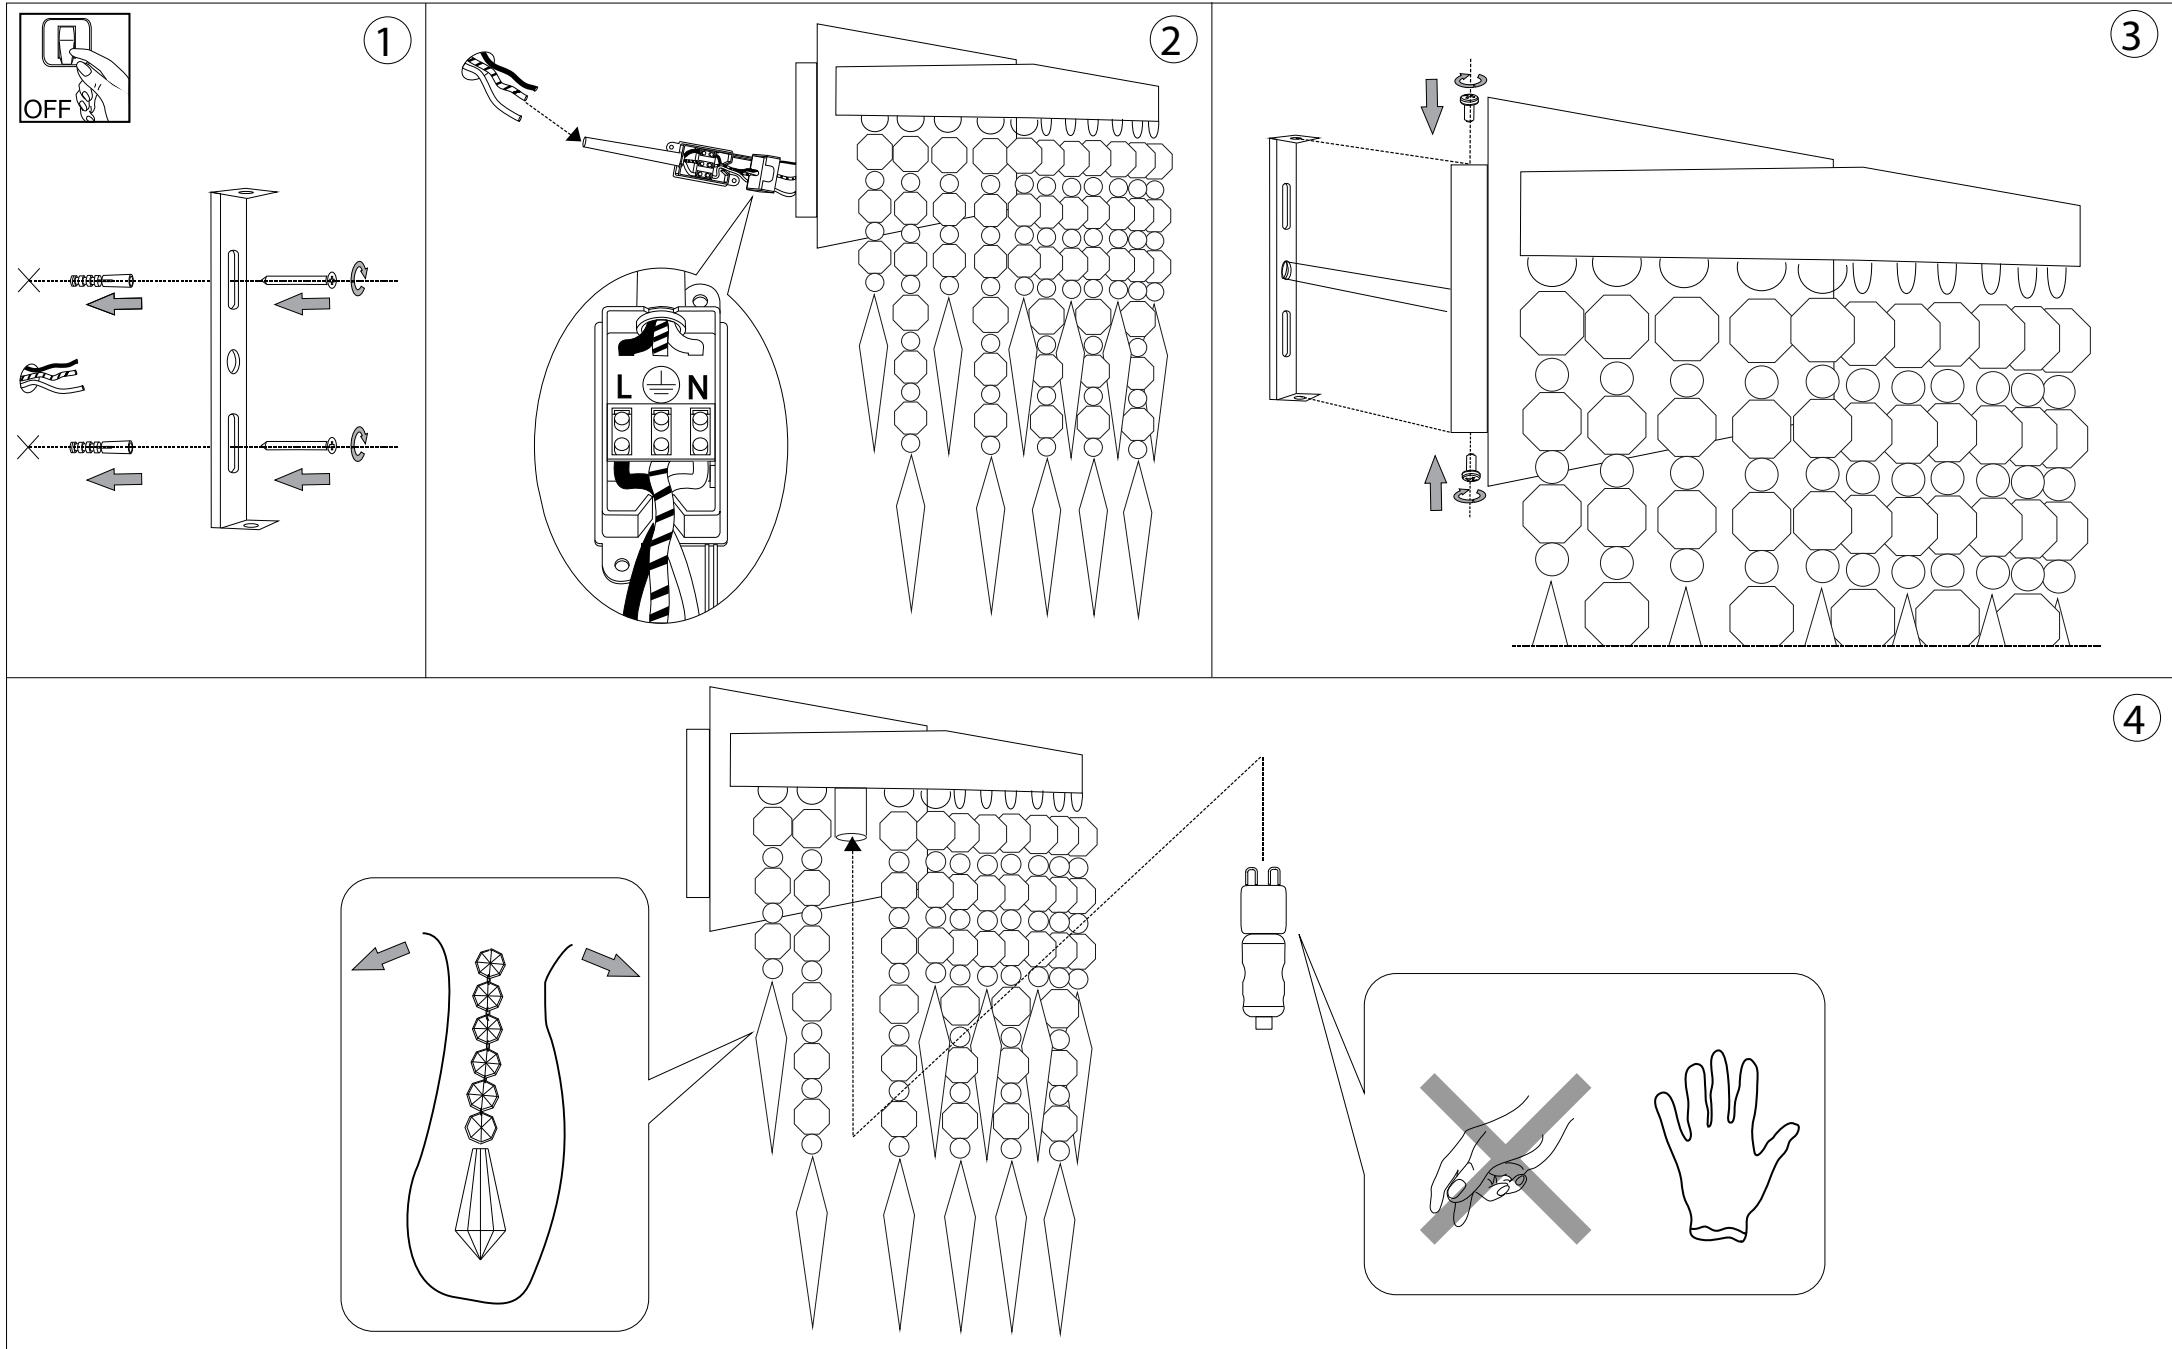

# IDEAL LUX®

IDEAL LUX s.r.l.  
Via Taglio Destro 32  
30035 Mirano (VE) Italy  
WWW.ideal-lux.com

IDEAL LUX Warehouse  
Via delle Industrie, 8/D  
30036 Santa Maria di Sala (Venezia)  
8.00 - 12.00 / 13.30 - 17.00

**ESEGUIRE LE OPERAZIONI DI MONTAGGIO, SEGUENDO L'ORDINE NUMERICO PROGRESSIVO.**  
**FOLLOW THE ASSEMBLY INSTRUCTIONS BY READING THE NUMERICAL PROGRESSION**

L'installazione di questo apparecchio deve essere effettuata da personale qualificato  
The lighting fitting should be installed by a qualified electrician