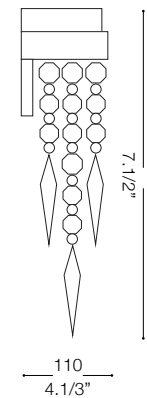

## Giada AP3

Lampada da parete  
Wall lamp  
Applique  
Wandleuchte  
Lámpara de pared  
Настенные светильники

max 3 x 40W G9 / 240V  
- 8021696098791 TRASPARENTE