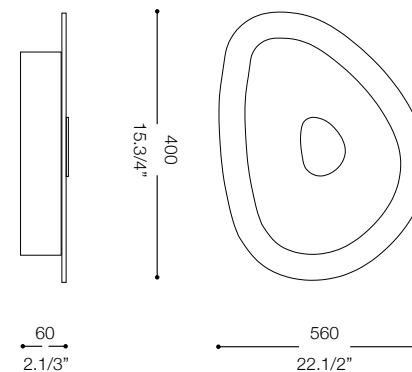

IDEAL LUX®

IDEAL LUX s.r.l.
 Via Taglio Destro 32
 30035 Mirano (VE) Italy
 WWW.ideal-lux.com

IDEAL LUX Warehouse
 Via delle Industrie, 8/D
 30036 Santa Maria di Sala (Venezia)
 8.00 - 12.00 / 13.30 - 17.00