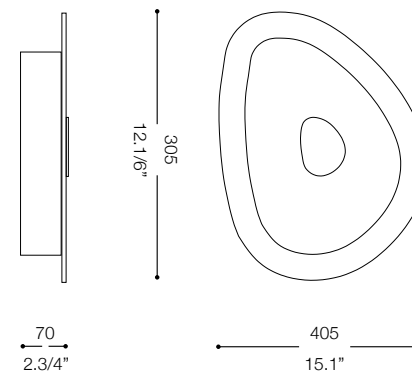

# IDEAL LUX<sup>®</sup>

IDEAL LUX s.r.l.  
 Via Taglio Destro 32  
 30035 Mirano (VE) Italy  
 WWW.ideal-lux.com

IDEAL LUX Warehouse  
 Via delle Industrie, 8/D  
 30036 Santa Maria di Sala (Venezia)  
 8.00 - 12.00 / 13.30 - 17.00