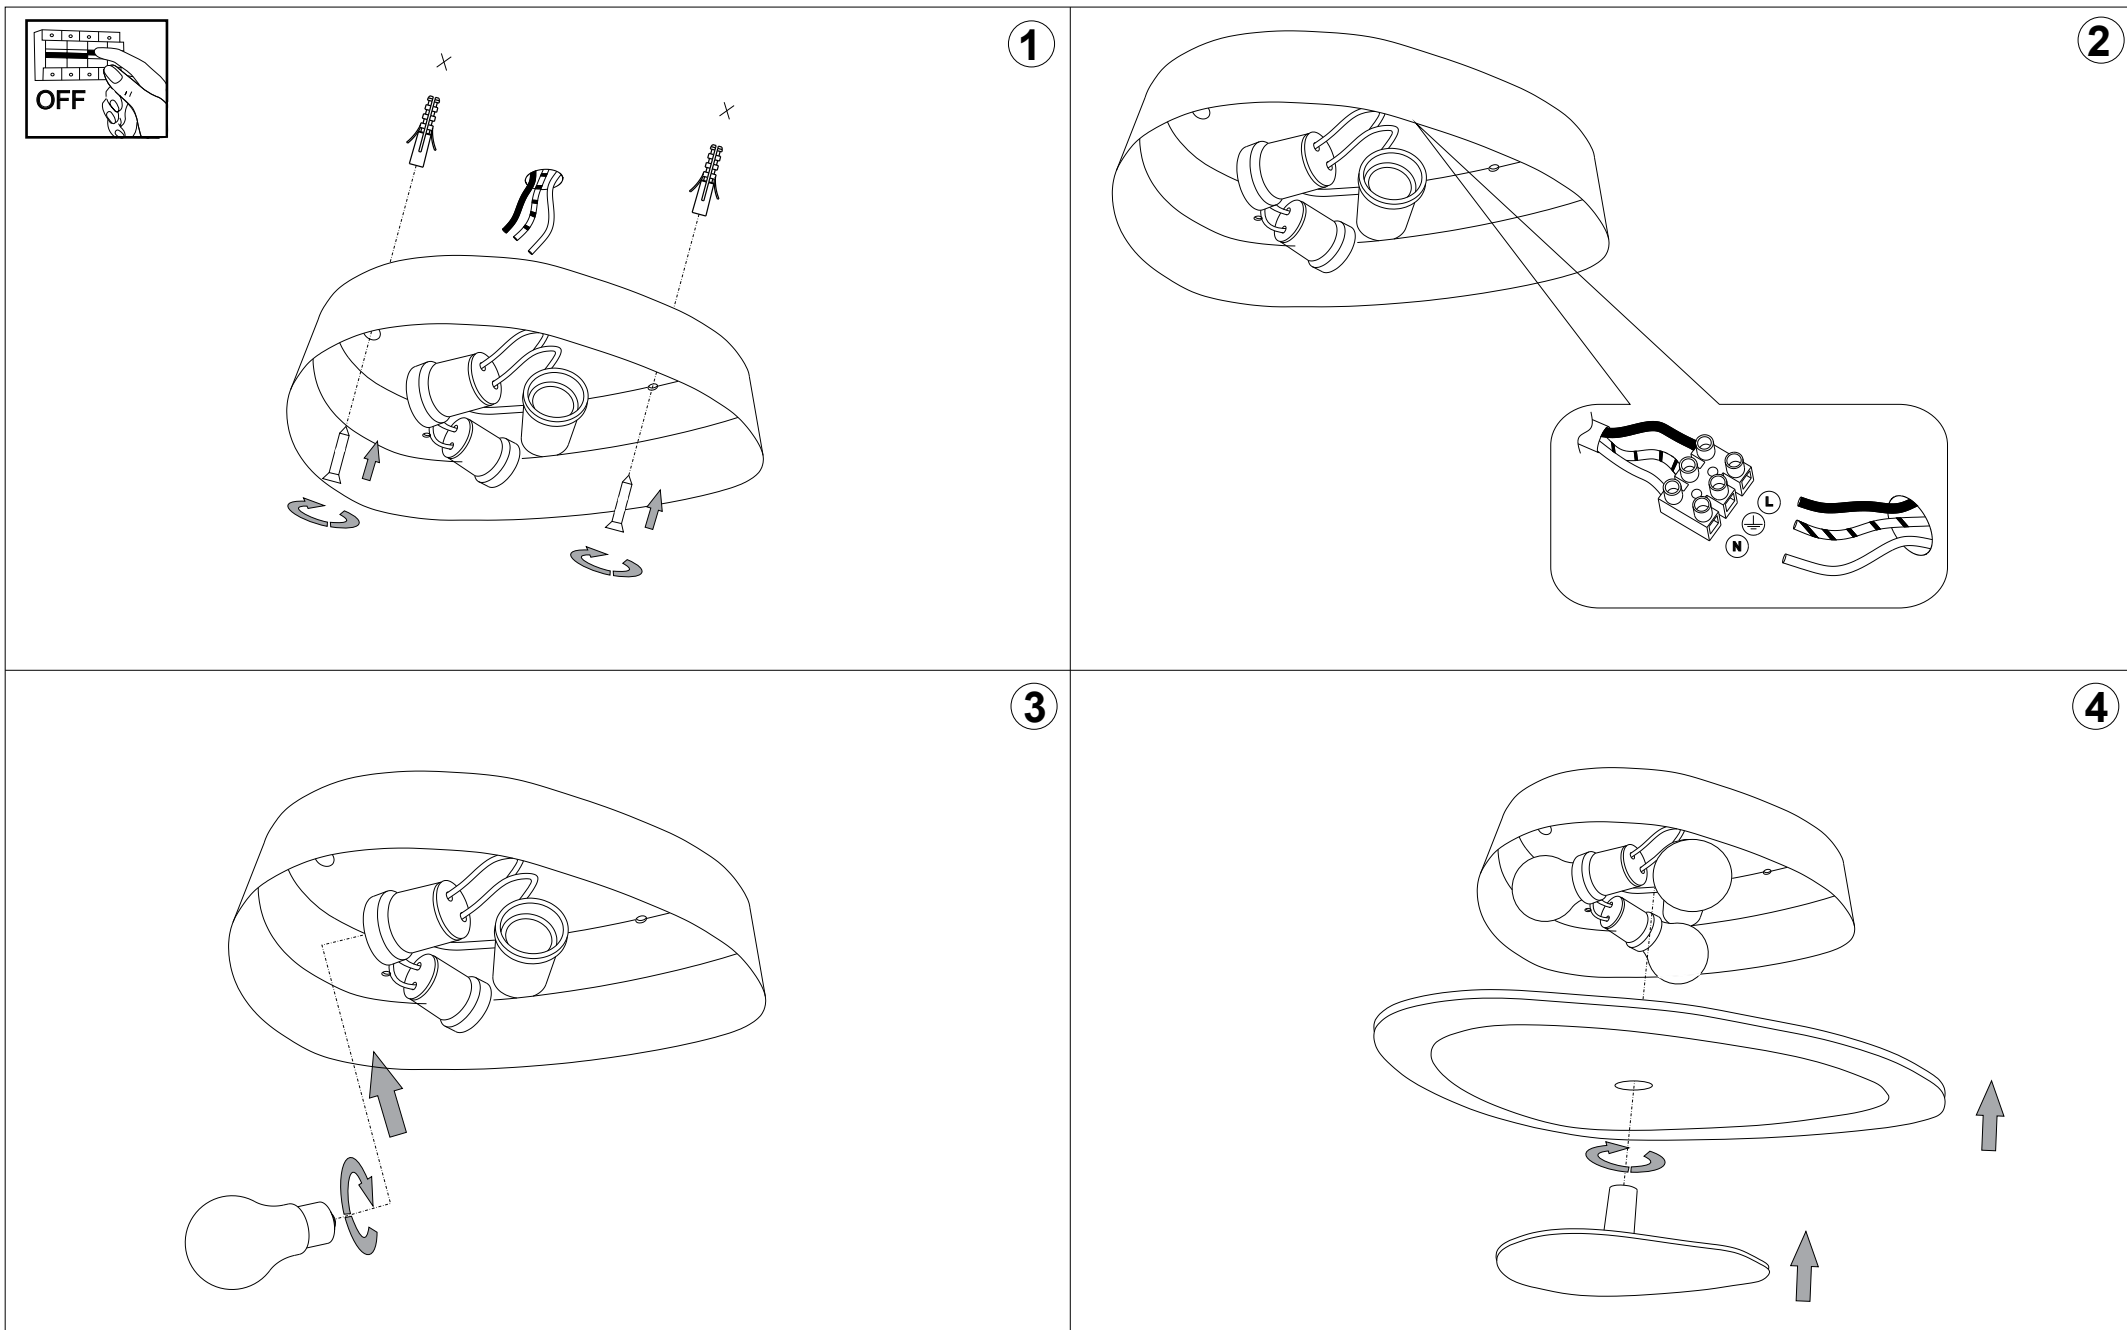

ESEGUIRE LE OPERAZIONI DI MONTAGGIO, SEGUENDO L'ORDINE NUMERICO PROGRESSIVO.
FOLLOW THE ASSEMBLY INSTRUCTIONS BY READING THE NUMERICAL PROGRESSION

La sicurezza di questo apparecchio è garantita solo con l'uso appropriato di queste istruzioni pertanto è necessario conservarle.
The safety and reliability are guaranteed only when installation instructions are properly followed. Please retain this instruction sheet for future reference.