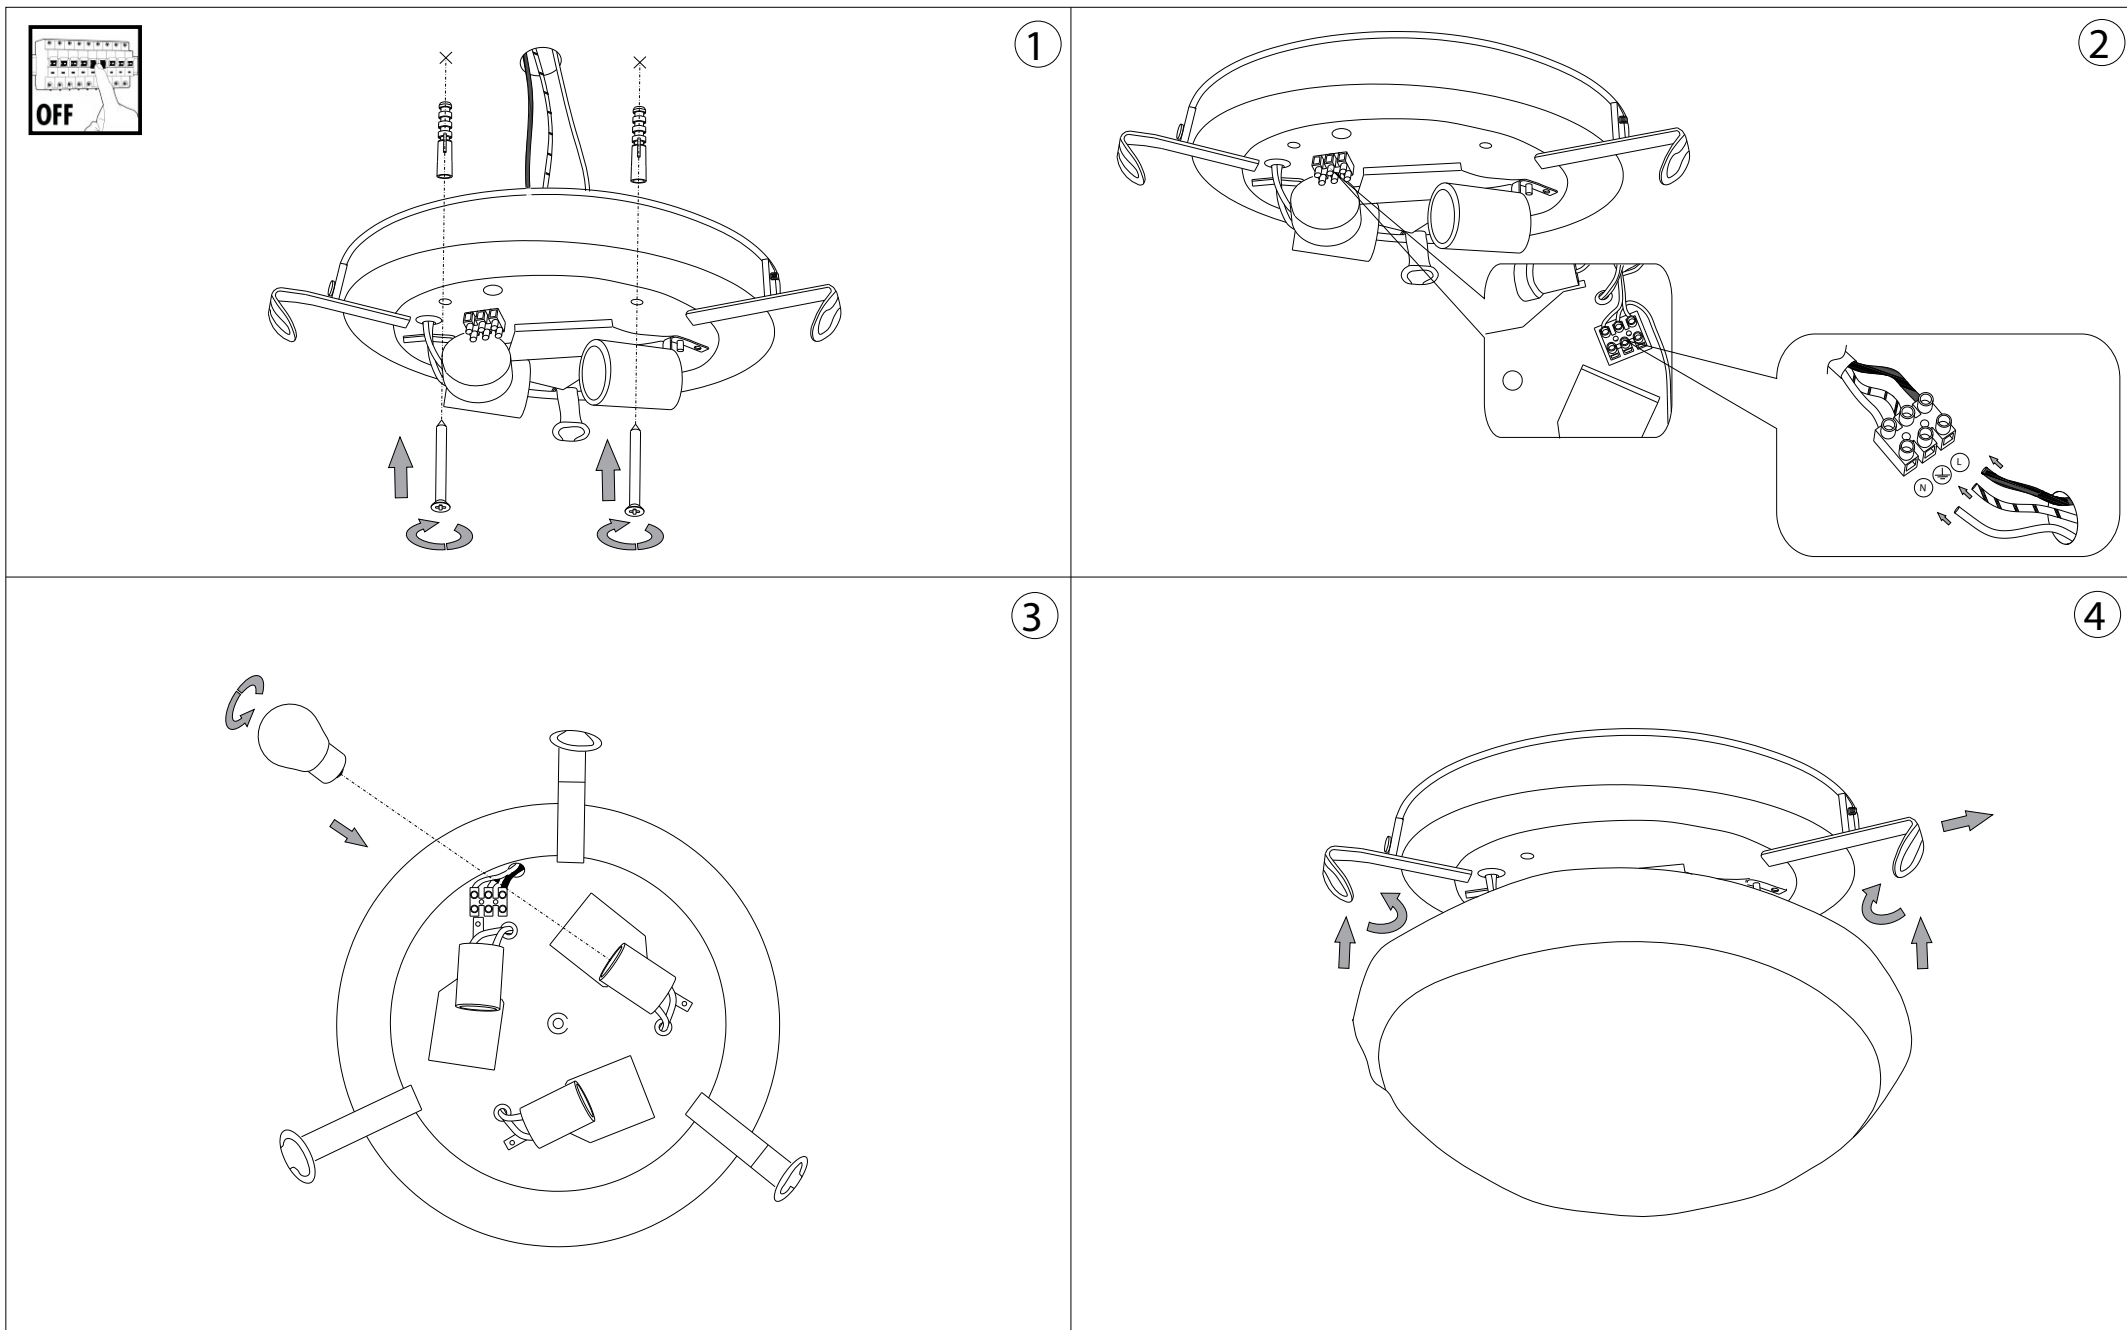

ESEGUIRE LE OPERAZIONI DI MONTAGGIO, SEGUENDO L'ORDINE NUMERICO PROGRESSIVO.
FOLLOW THE ASSEMBLY INSTRUCTIONS BY READING THE NUMERICAL PROGRESSION

La sicurezza di questo apparecchio è garantita solo con l'uso appropriato di queste istruzioni pertanto è necessario conservarle.
The safety and reliability are guaranteed only when installation instructions are properly followed. Please retain this instruction sheet for future reference.