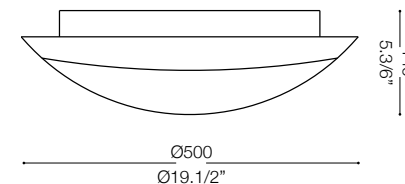

## Foglia PL3 D50

Lampada da parete e soffitto  
Wall and ceiling lamp  
Applique et plafonnier  
Wandleuchte und deckenleuchte  
Lámpara de pared y de techo  
Настенные и потолочные  
светильники

max 3 x 60W E27 / 240V  
- 8021696013817 AMBRA