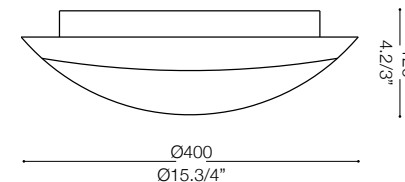

IDEAL LUX®

Foglia PL2 D40

Lampada da parete e soffitto
Wall and ceiling lamp
Applique et plafonnier
Wandleuchte und deckenleuchte
Lámpara de pared y de techo
Настенные и потолочные
святильники

max 2 x 60W E27 / 240V
- 8021696013800 AMBRA