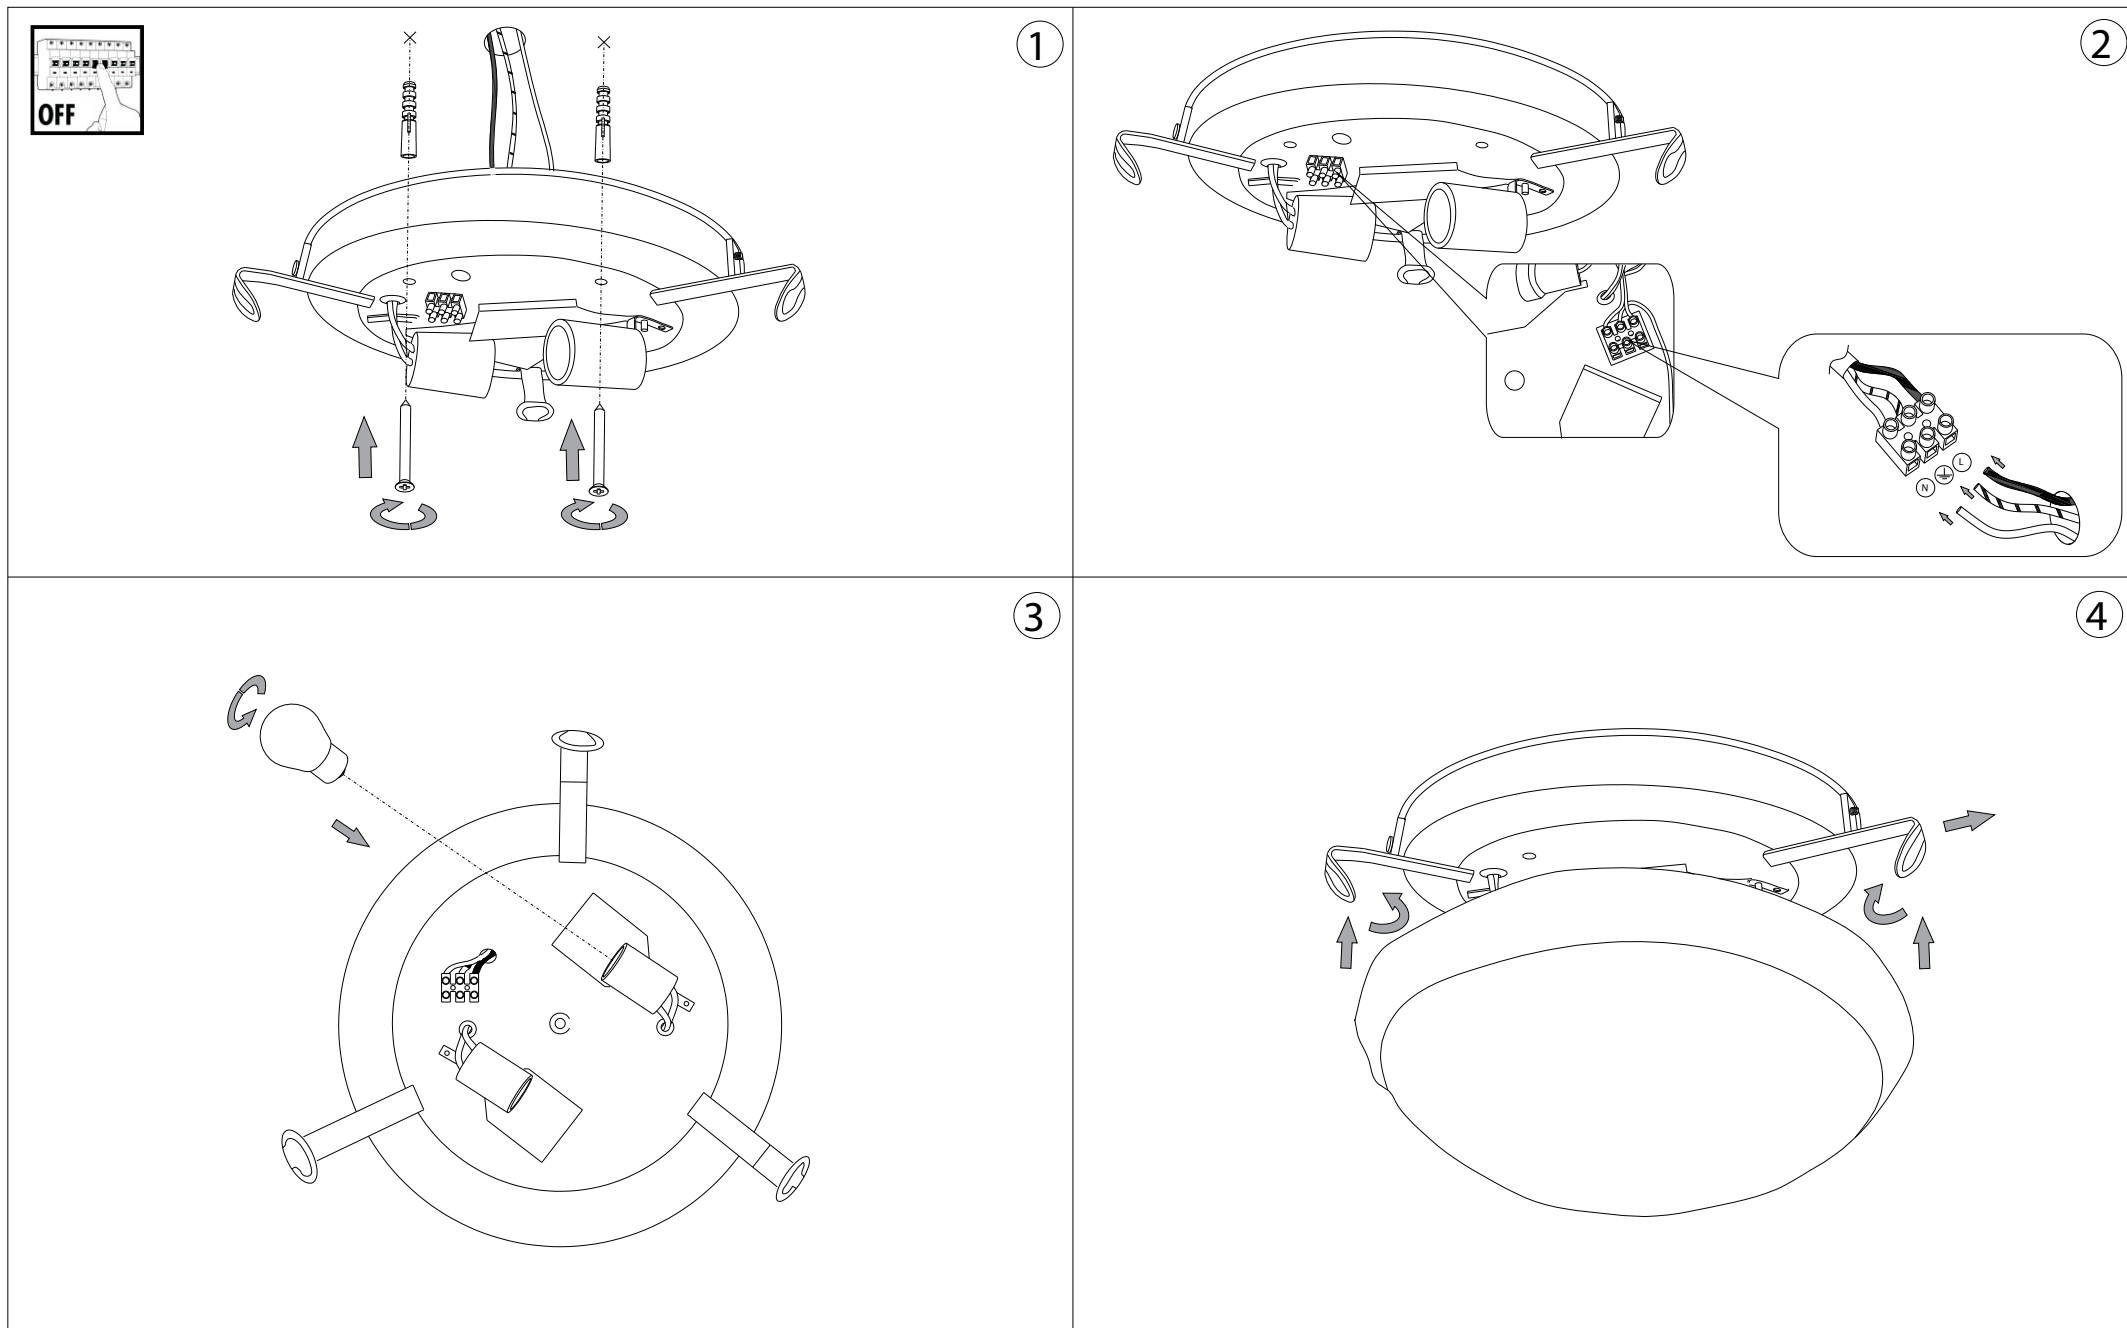

IDEAL LUX®

Foglia PL2 D40

Lampada da parete e soffitto
Wall and ceiling lamp
Applique et plafonnier
Wandleuchte und deckenleuchte
Lámpara de pared y de techo
Настенные и потолочные
святильники

max 2 x 60W E27 / 240V
- 8021696013800 AMBRA

IDEAL LUX®

IDEAL LUX s.r.l.
Via Taglio Destro 32
30035 Mirano (VE) Italy
WWW.ideal-lux.com

IDEAL LUX Warehouse
Via delle Industrie, 8/D
30036 Santa Maria di Sala (Venezia)
8.00 - 12.00 / 13.30 - 17.00

ESEGUIRE LE OPERAZIONI DI MONTAGGIO, SEGUENDO L'ORDINE NUMERICO PROGRESSIVO.
FOLLOW THE ASSEMBLY INSTRUCTIONS BY READING THE NUMERICAL PROGRESSION