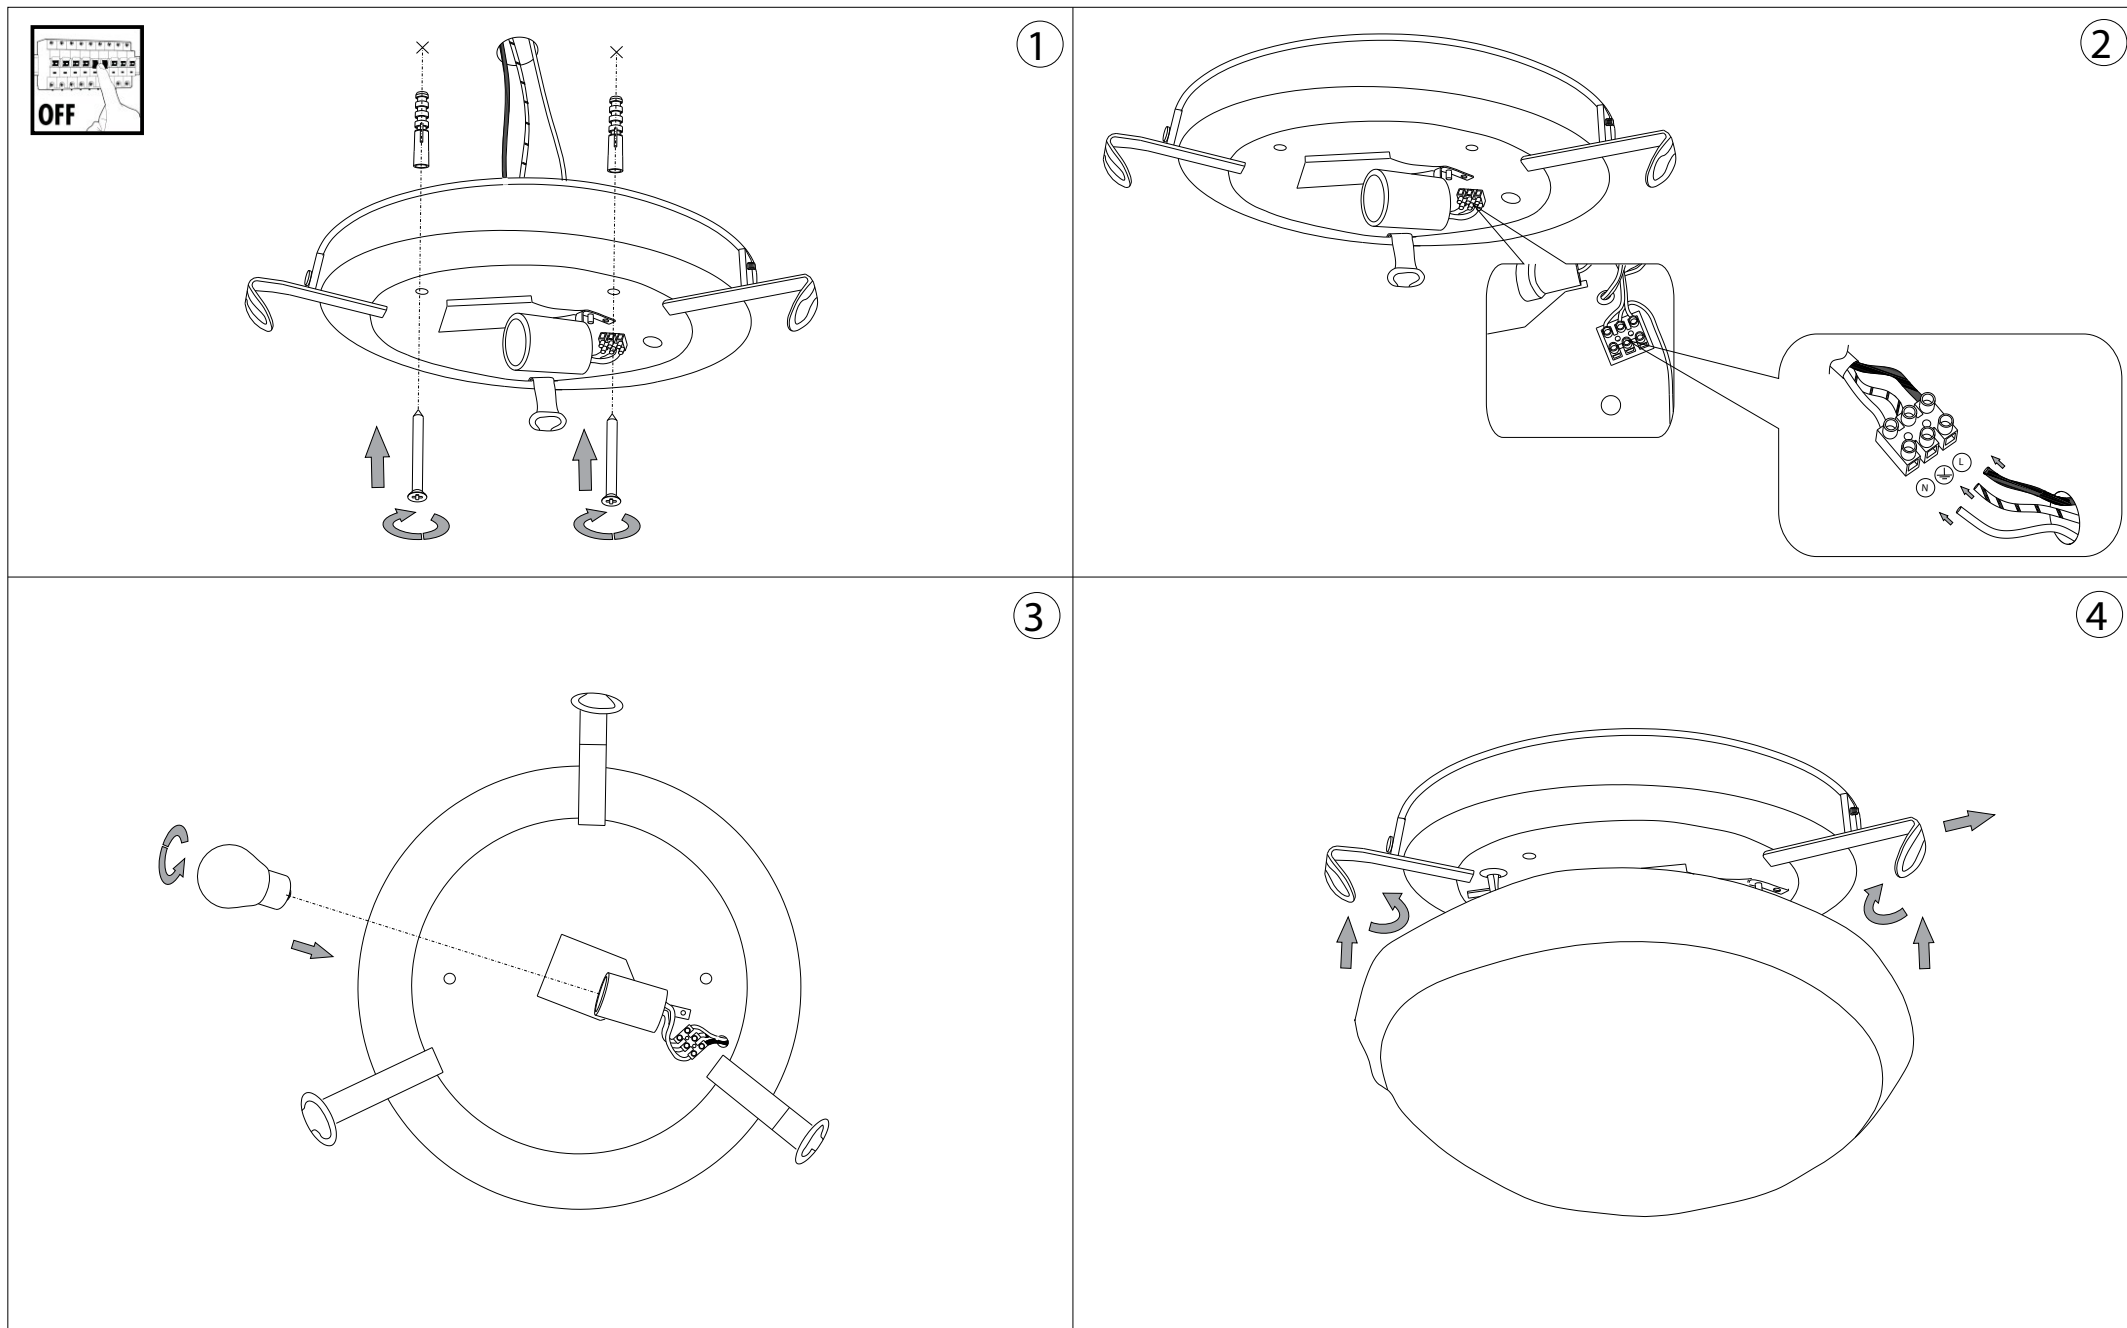

IDEAL LUX®

Foglia PL1 D30

Lampada da parete e soffitto
Wall and ceiling lamp
Applique et plafonnier
Wandleuchte und deckenleuchte
Lámpara de pared y de techo
Настенные и потолочные
светильники

max 1 x 60W E27 / 240V
- 8021696013794 AMBRA

IDEAL LUX®

IDEAL LUX s.r.l.
Via Taglio Destro 32
30035 Mirano (VE) Italy
WWW.ideal-lux.com

IDEAL LUX Warehouse
Via delle Industrie, 8/D
30036 Santa Maria di Sala (Venezia)
8.00 - 12.00 / 13.30 - 17.00

ESEGUIRE LE OPERAZIONI DI MONTAGGIO, SEGUENDO L'ORDINE NUMERICO PROGRESSIVO.
FOLLOW THE ASSEMBLY INSTRUCTIONS BY READING THE NUMERICAL PROGRESSION