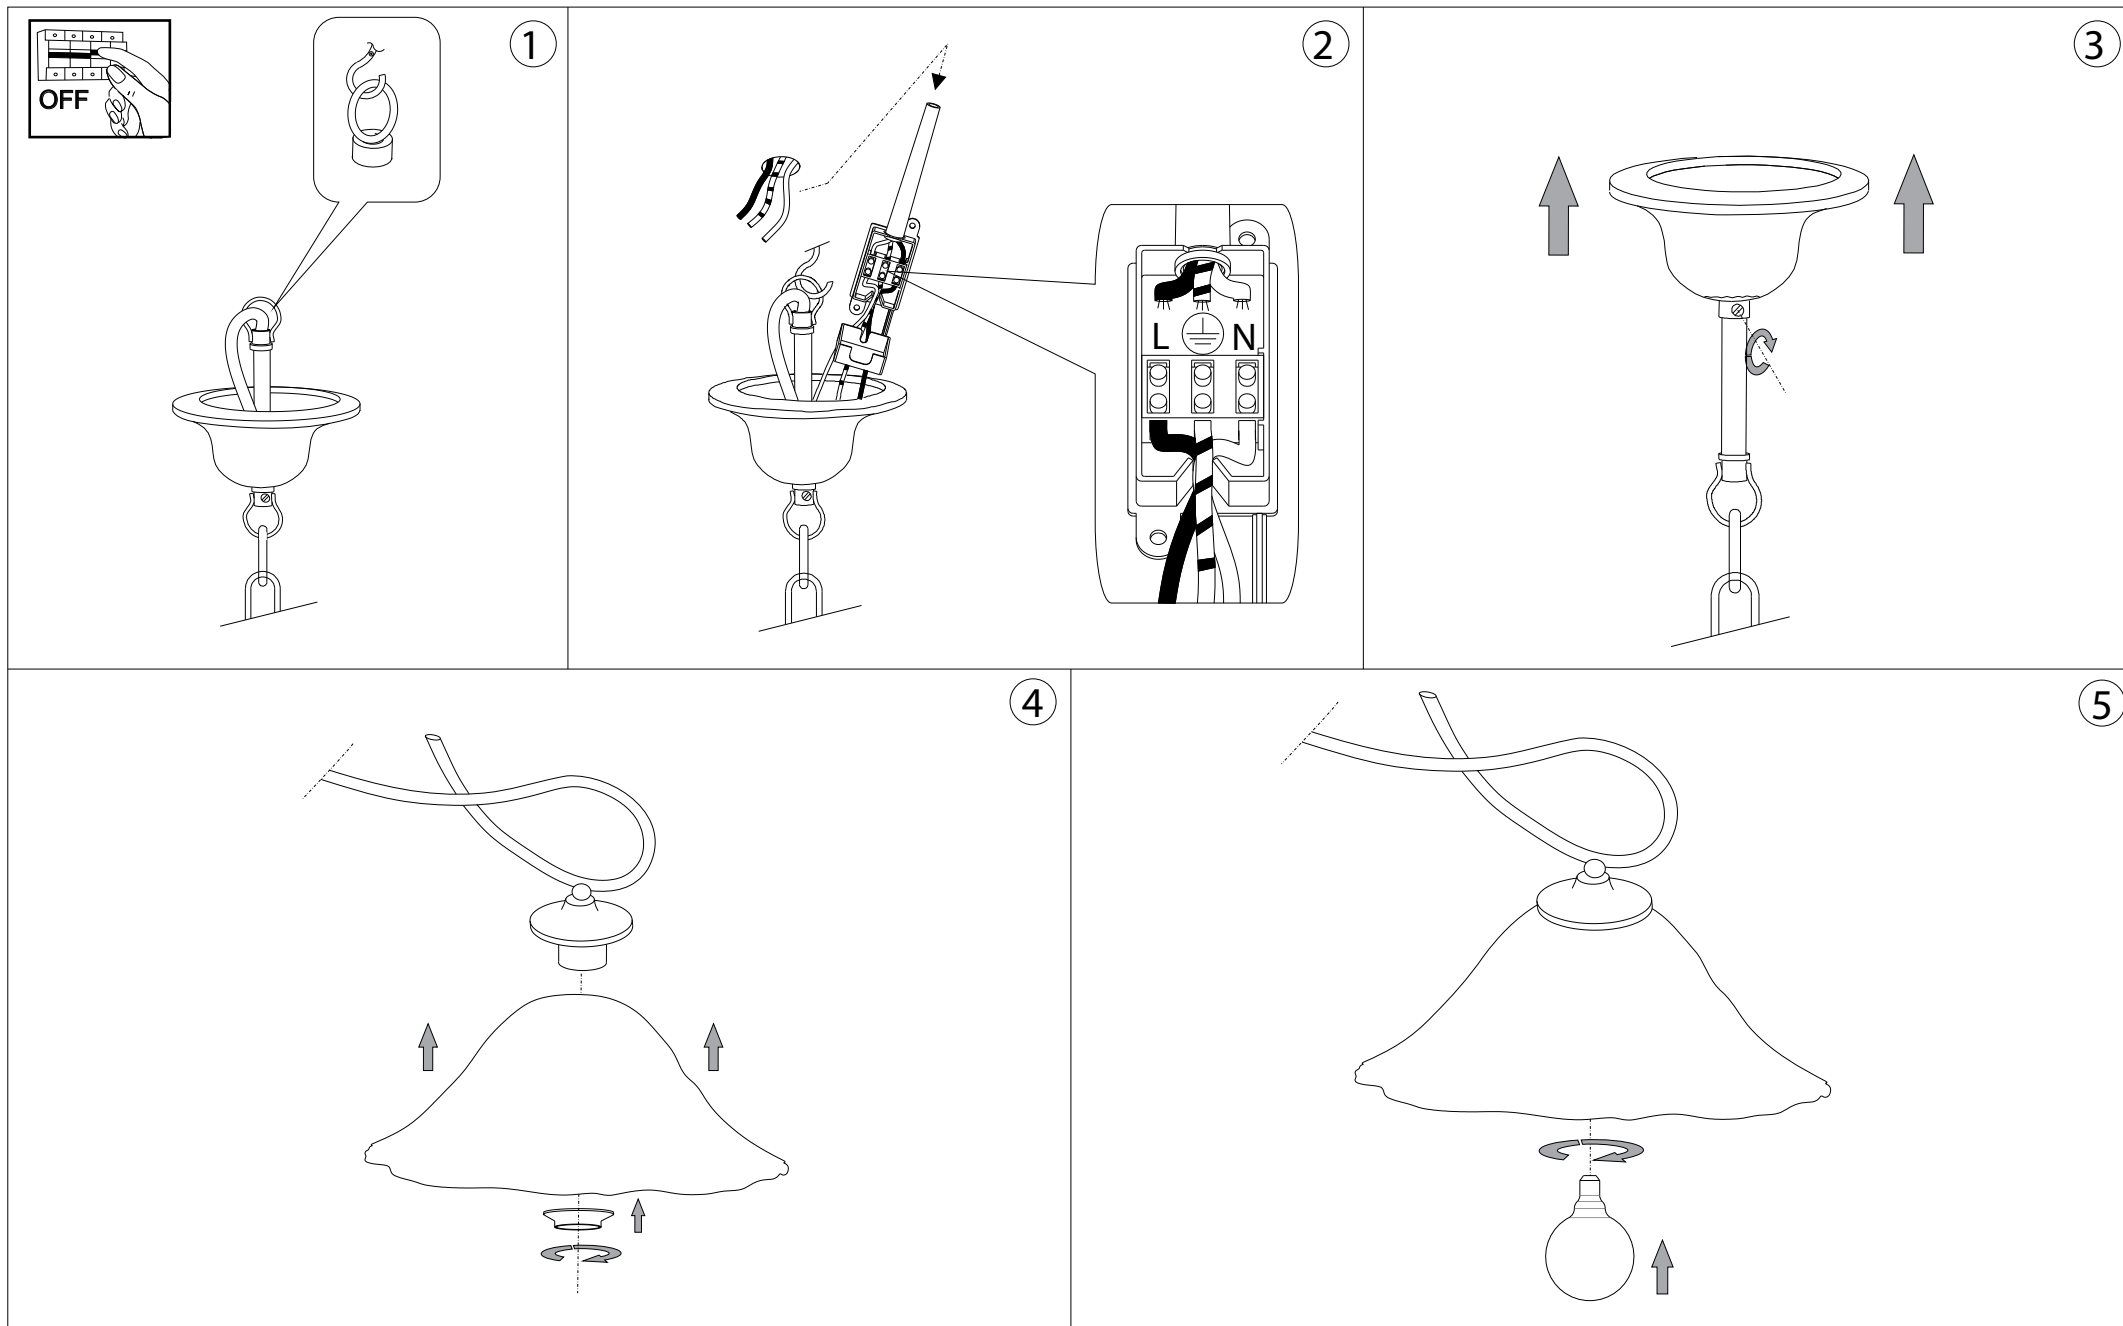

IDEAL LUX®

Foglia BI2 Small

Lampada a sospensione
Suspension lamp
Suspension
Pendelleuchte
Lámpara colgante
Люстры и подвесы

max 2 x 60W E27 / 240V
- 8021696021416 AMBRA

IDEAL LUX®

IDEAL LUX s.r.l.
Via Taglio Destro 32
30035 Mirano (VE) Italy
WWW.ideal-lux.com

IDEAL LUX Warehouse
Via delle Industrie, 8/D
30036 Santa Maria di Sala (Venezia)
8.00 - 12.00 / 13.30 - 17.00

ESEGUIRE LE OPERAZIONI DI MONTAGGIO, SEGUENDO L'ORDINE NUMERICO PROGRESSIVO.
FOLLOW THE ASSEMBLY INSTRUCTIONS BY READING THE NUMERICAL PROGRESSION