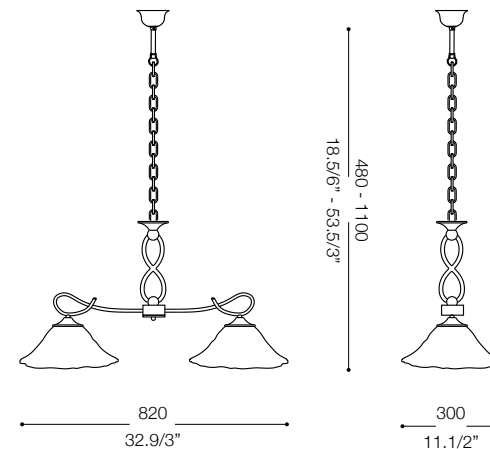

IDEAL LUX®

Foglia BI2 Small

Lampada a sospensione
Suspension lamp
Suspension
Pendelleuchte
Lámpara colgante
Люстры и подвесы

max 2 x 60W E27 / 240V
- 8021696021416 AMBRA

IDEAL LUX®

IDEAL LUX s.r.l.
Via Taglio Destro 32
30035 Mirano (VE) Italy
WWW.ideal-lux.com

IDEAL LUX Warehouse
Via delle Industrie, 8/D
30036 Santa Maria di Sala (Venezia)
8.00 - 12.00 / 13.30 - 17.00

ESEGUIRE LE OPERAZIONI DI MONTAGGIO, SEGUENDO L'ORDINE NUMERICO PROGRESSIVO.
FOLLOW THE ASSEMBLY INSTRUCTIONS BY READING THE NUMERICAL PROGRESSION