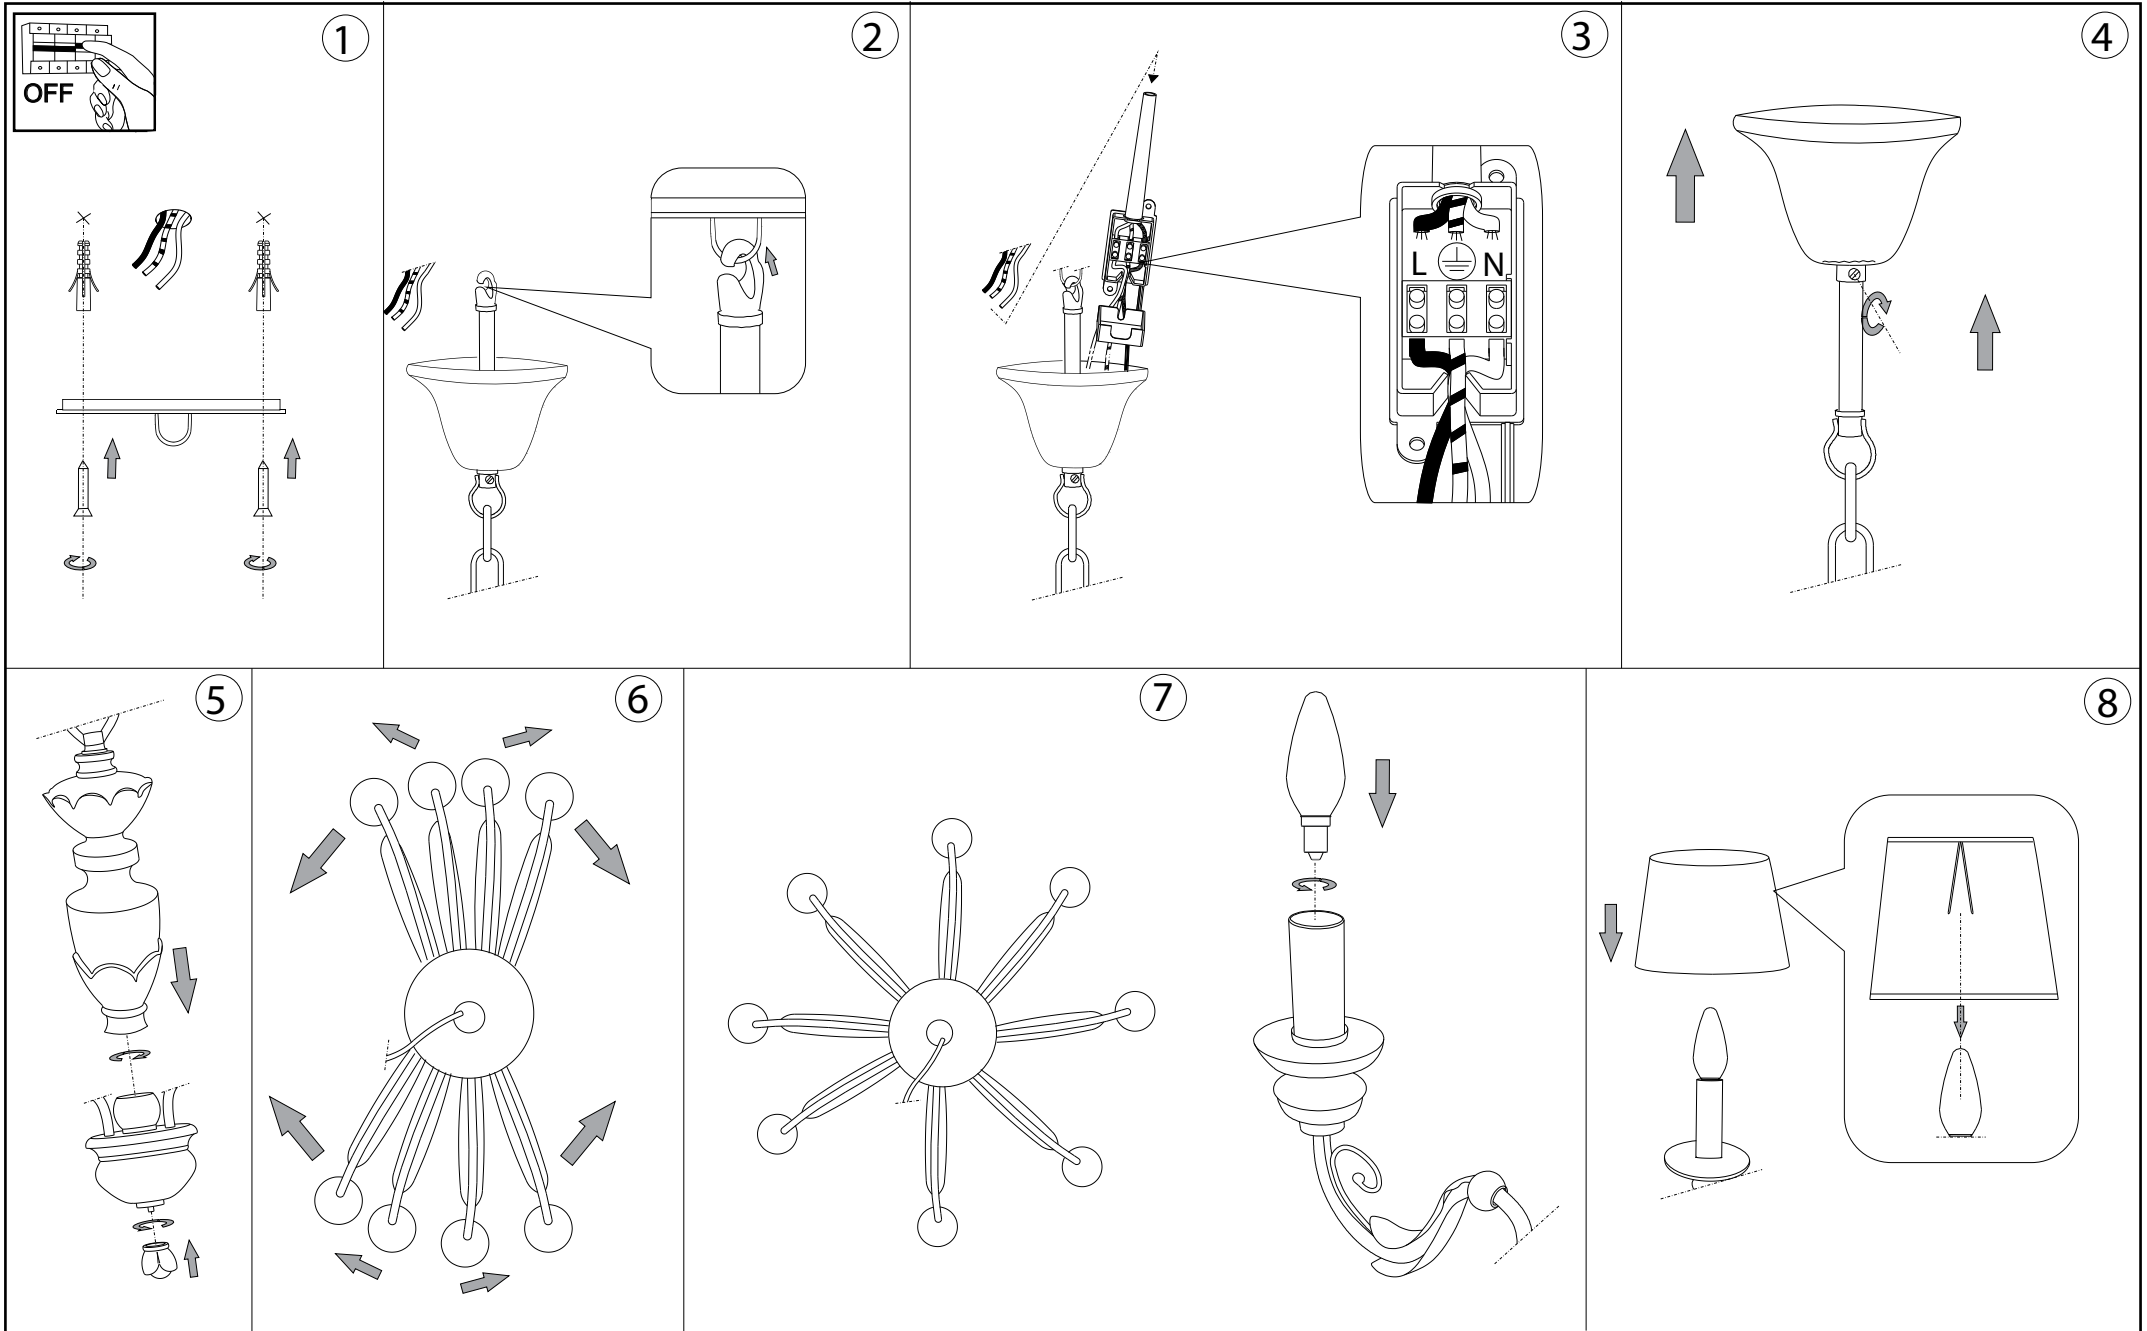

IDEAL LUX[®]

Flora SP8

Lampada a sospensione
Suspension lamp
Suspension
Pendelleuchte
Lámpara colgante
Люстры и подвесы

max 8 x 40W E14 / 240V
- 8021696052670 BIANCO ANTICO

Ø820
Ø32.1/4"

640 - 1450
25.1/4" - 57.1/8"

IDEAL LUX[®]

IDEAL LUX s.r.l.
Via Taglio Destro 32
30035 Mirano (VE) Italy
WWW.ideal-lux.com

IDEAL LUX Warehouse
Via delle Industrie, 8/D
30036 Santa Maria di Sala (Venezia)
8.00 - 12.00 / 13.30 - 17.00

ESeguire LE OPERAZIONI DI MONTAGGIO, SEGUENDO L'ORDINE NUMERICO PROGRESSIVO.
FOLLOW THE ASSEMBLY INSTRUCTIONS BY READING THE NUMERICAL PROGRESSION

La sicurezza di questo apparecchio è garantita solo con l'uso appropriato di queste istruzioni pertanto è necessario conservarle.
The safety and reliability are guaranteed only when installation instructions are properly followed. Please retain this instruction sheet for future reference.