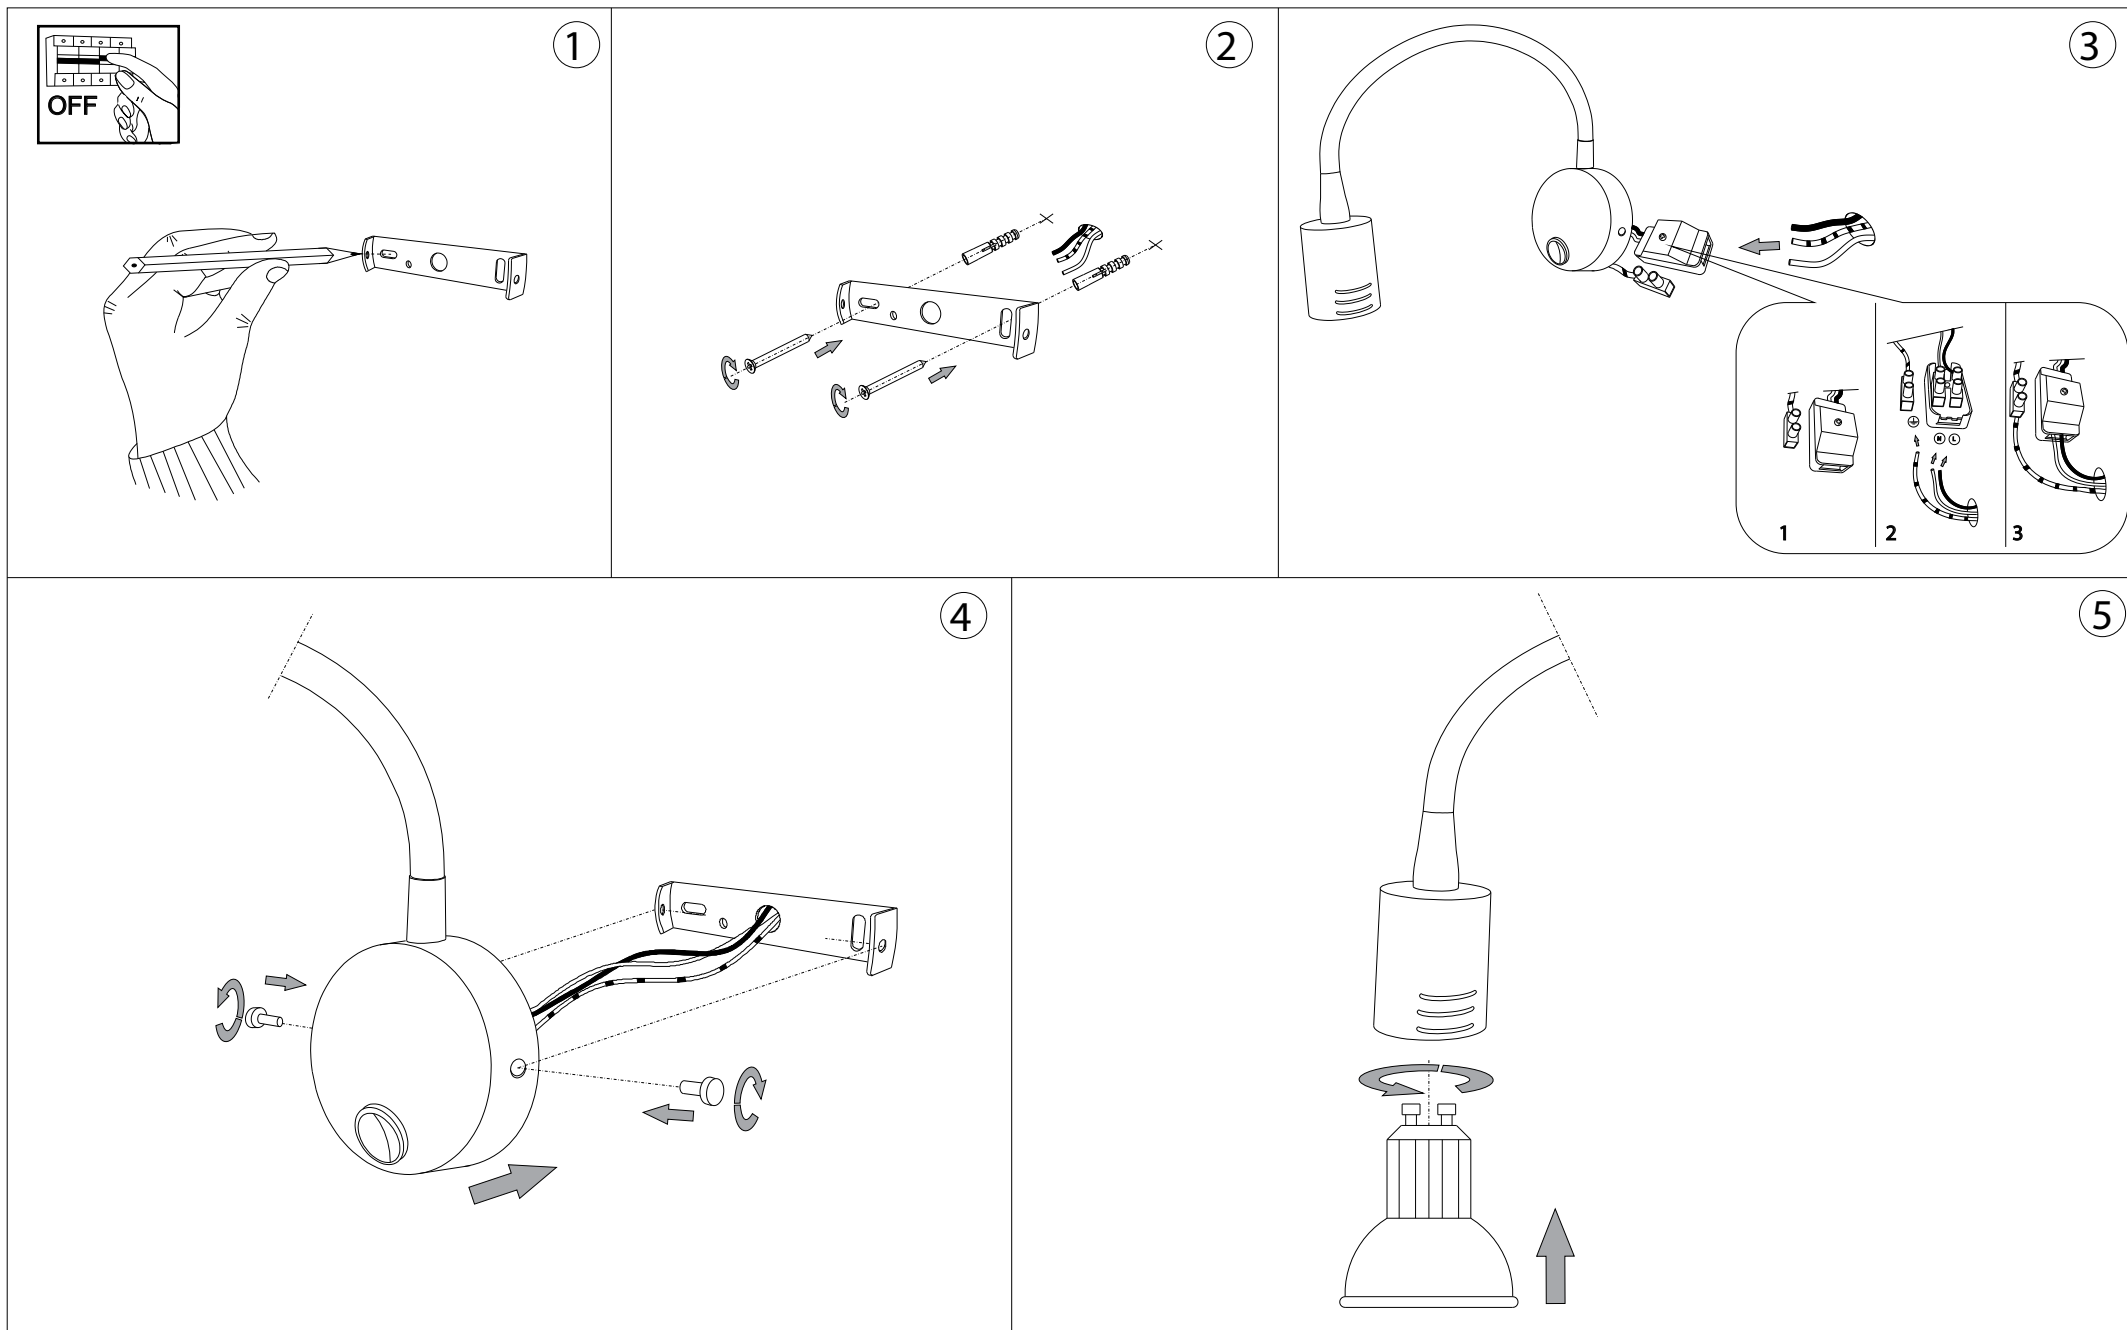

IDEAL LUX®

Flex AP1

Lampada da parete
Wall lamp
Applique
Wandleuchte
Lámpara de pared
Настенные светильники

max 1 x 50W GU10 / 240V
- 8021696000305 CROMO
- 8021696006161 NICKEL

IDEAL LUX®

IDEAL LUX s.r.l.
Via Taglio Destro 32
30035 Mirano (VE) Italy
WWW.ideal-lux.com

IDEAL LUX Warehouse
Via delle Industrie, 8/D
30036 Santa Maria di Sala (Venezia)
8.00 - 12.00 / 13.30 - 17.00

ESEGUIRE LE OPERAZIONI DI MONTAGGIO, SEGUENDO L'ORDINE NUMERICO PROGRESSIVO.
FOLLOW THE ASSEMBLY INSTRUCTIONS BY READING THE NUMERICAL PROGRESSION