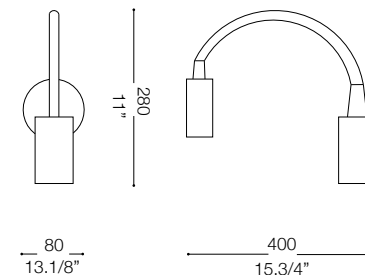

IDEAL LUX®

Flex AP1

Lampada da parete
Wall lamp
Applique
Wandleuchte
Lámpara de pared
Настенные светильники

max 1 x 50W GU10 / 240V
- 8021696000305 CROMO
- 8021696006161 NICKEL

IDEAL LUX®

IDEAL LUX s.r.l.
Via Taglio Destro 32
30035 Mirano (VE) Italy
WWW.ideal-lux.com

IDEAL LUX Warehouse
Via delle Industrie, 8/D
30036 Santa Maria di Sala (Venezia)
8.00 - 12.00 / 13.30 - 17.00

ESEGUIRE LE OPERAZIONI DI MONTAGGIO, SEGUENDO L'ORDINE NUMERICO PROGRESSIVO.
FOLLOW THE ASSEMBLY INSTRUCTIONS BY READING THE NUMERICAL PROGRESSION