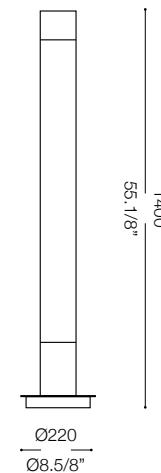

IDEAL LUX[®]

Flam PT3

Lampada da terra
Floor lamp
Lampadaire
Stehleuchte
Lámpara de pie
Торшеры

max 3 x 28W T5 / 240V
- 8021696027395 CROMO

IDEAL LUX[®]

IDEAL LUX s.r.l.
Via Taglio Destro 32
30035 Mirano (VE) Italy
WWW.ideal-lux.com

IDEAL LUX Warehouse
Via delle Industrie, 8/D
30036 Santa Maria di Sala (Venezia)
8.00 - 12.00 / 13.30 - 17.00

ESEGUIRE LE OPERAZIONI DI MONTAGGIO, SEGUENDO L'ORDINE NUMERICO PROGRESSIVO.
FOLLOW THE ASSEMBLY INSTRUCTIONS BY READING THE NUMERICAL PROGRESSION