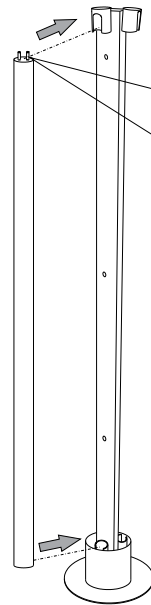

ESEGUIRE LE OPERAZIONI DI MONTAGGIO, SEGUENDO L'ORDINE NUMERICO PROGRESSIVO.
FOLLOW THE ASSEMBLY INSTRUCTIONS BY READING THE NUMERICAL PROGRESSION

①

②

1

2

③

④

La sicurezza di questo apparecchio è garantita solo con l'uso appropriato di queste istruzioni pertanto è necessario conservarle.
The safety and reliability are guaranteed only when installation instructions are properly followed. Please retain this instruction sheet for future reference.