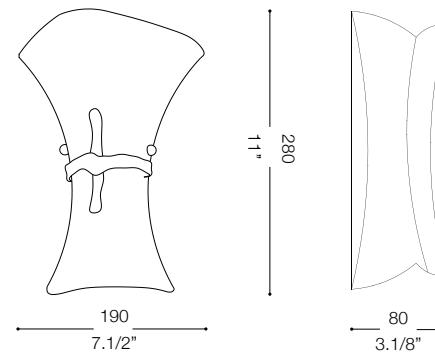

## Fiocco AP1 Small

Lampada da parete  
Wall lamp  
Applique  
Wandleuchte  
Lámpara de pared  
Настенные светильники

max 1 x 40W E14 / 240V  
- 8021696014623 AMBRA