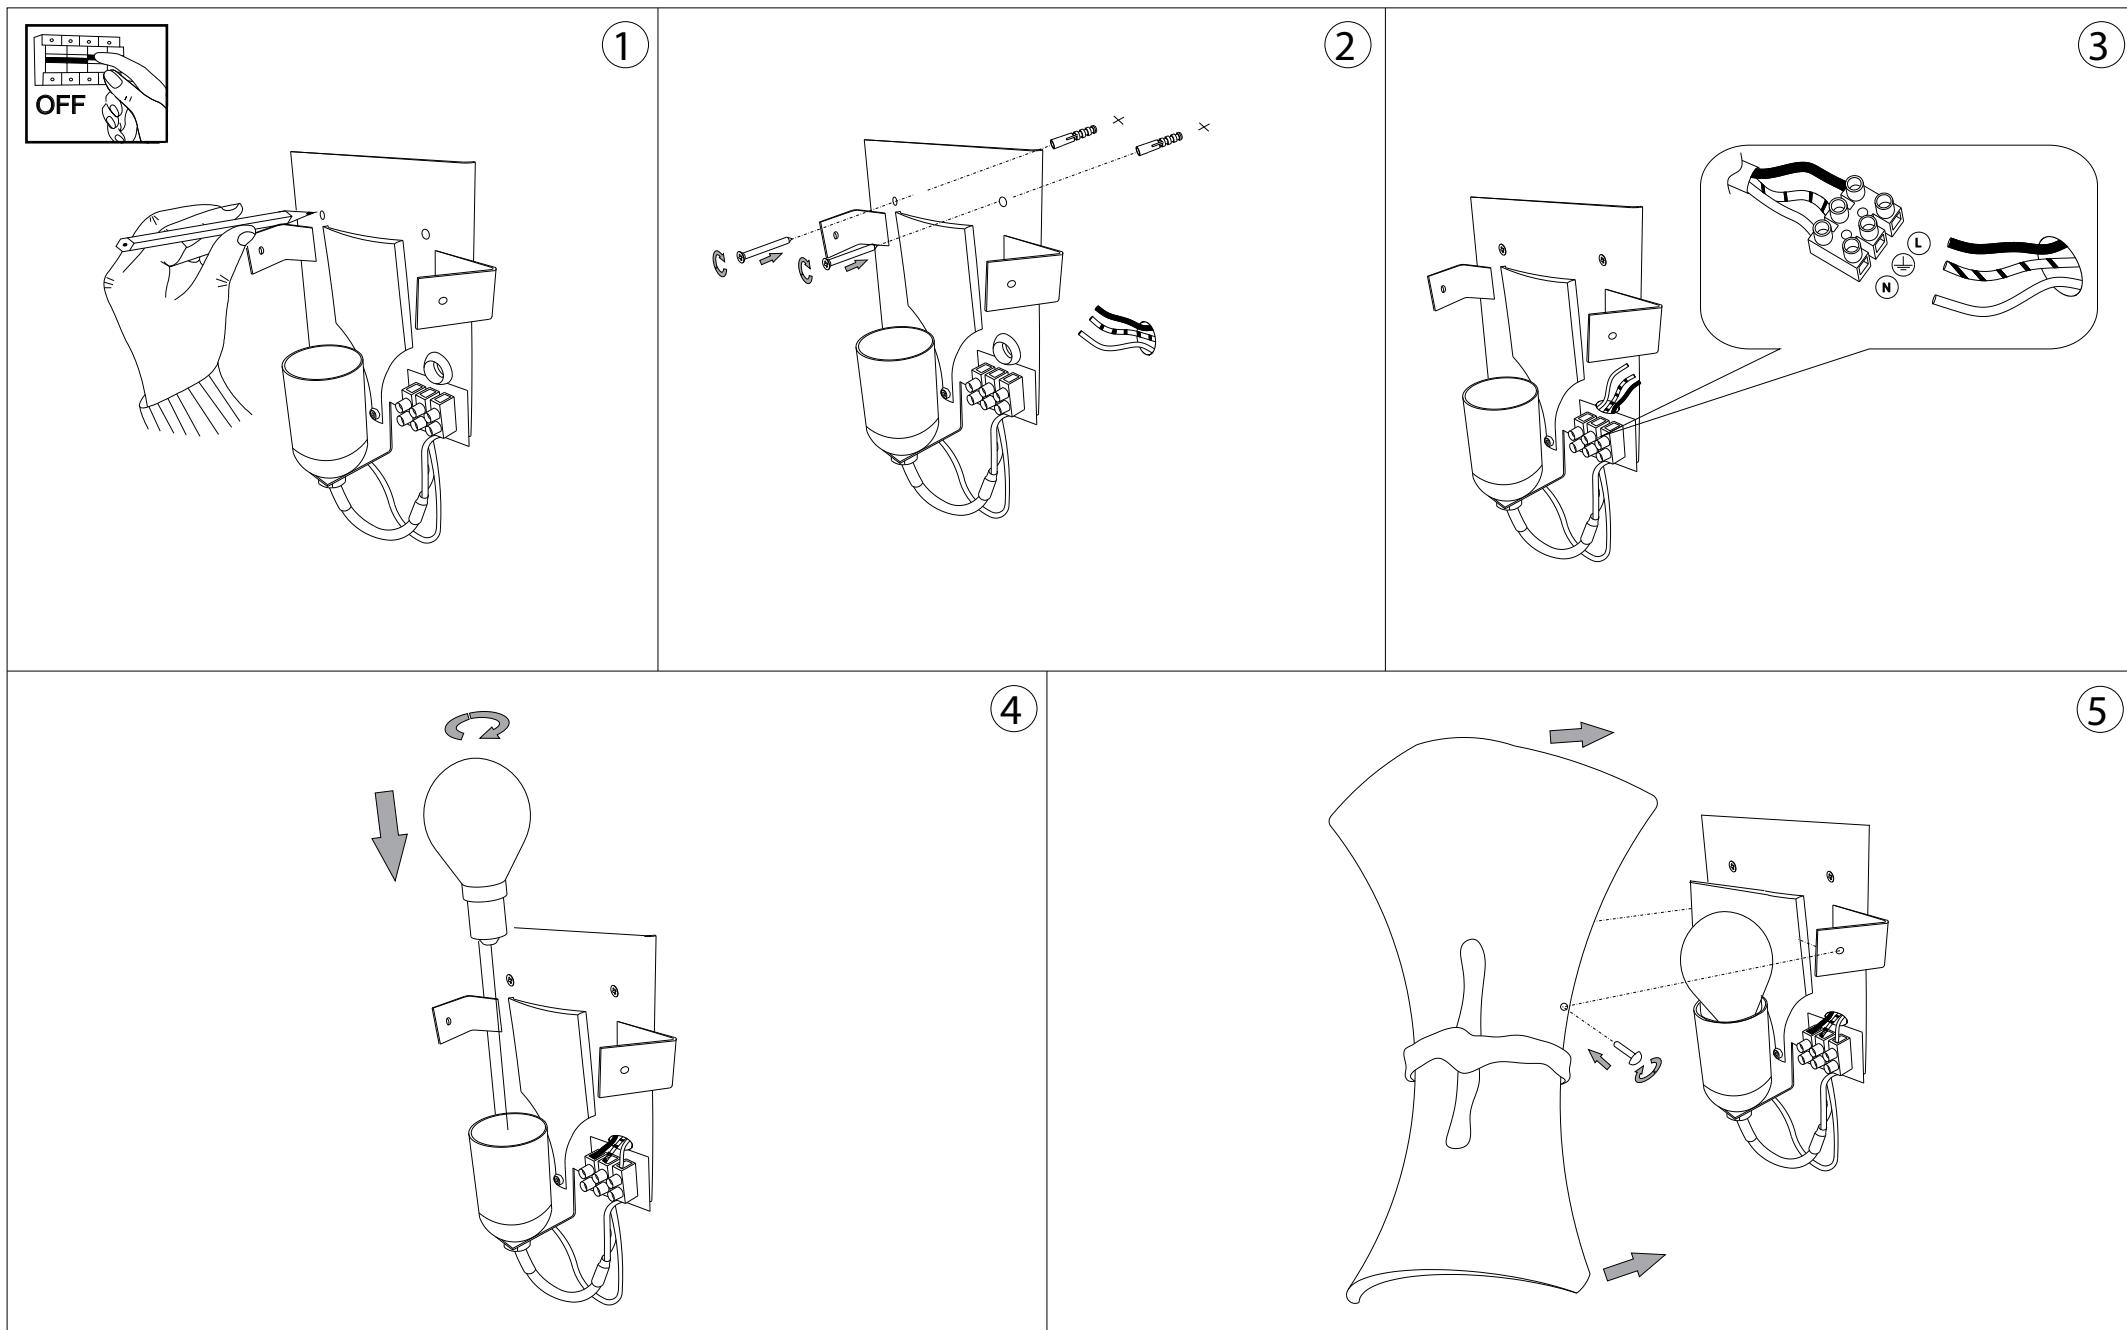

ESEGUIRE LE OPERAZIONI DI MONTAGGIO, SEGUENDO L'ORDINE NUMERICO PROGRESSIVO.
FOLLOW THE ASSEMBLY INSTRUCTIONS BY READING THE NUMERICAL PROGRESSION

La sicurezza di questo apparecchio è garantita solo con l'uso appropriato di queste istruzioni pertanto è necessario conservarle.
The safety and reliability are guaranteed only when installation instructions are properly followed. Please retain this instruction sheet for future reference.