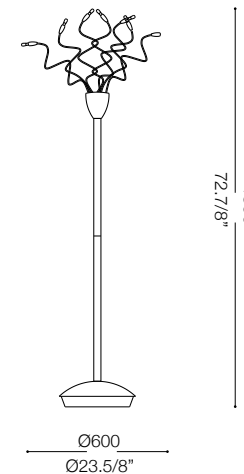

IDEAL LUX®

Faville PT18

Lampada da terra
Floor lamp
Lampadaire
Stehleuchte
Lámpara de pie
Торшеры

max 18 x 10W G4 / 240V
- 8021696011998 CROMO

IDEAL LUX®

IDEAL LUX s.r.l.
Via Taglio Destro 32
30035 Mirano (VE) Italy
WWW.ideal-lux.com

IDEAL LUX Warehouse
Via delle Industrie, 8/D
30036 Santa Maria di Sala (Venezia)
8.00 - 12.00 / 13.30 - 17.00

ESEGUIRE LE OPERAZIONI DI MONTAGGIO, SEGUENDO L'ORDINE NUMERICO PROGRESSIVO.
FOLLOW THE ASSEMBLY INSTRUCTIONS BY READING THE NUMERICAL PROGRESSION