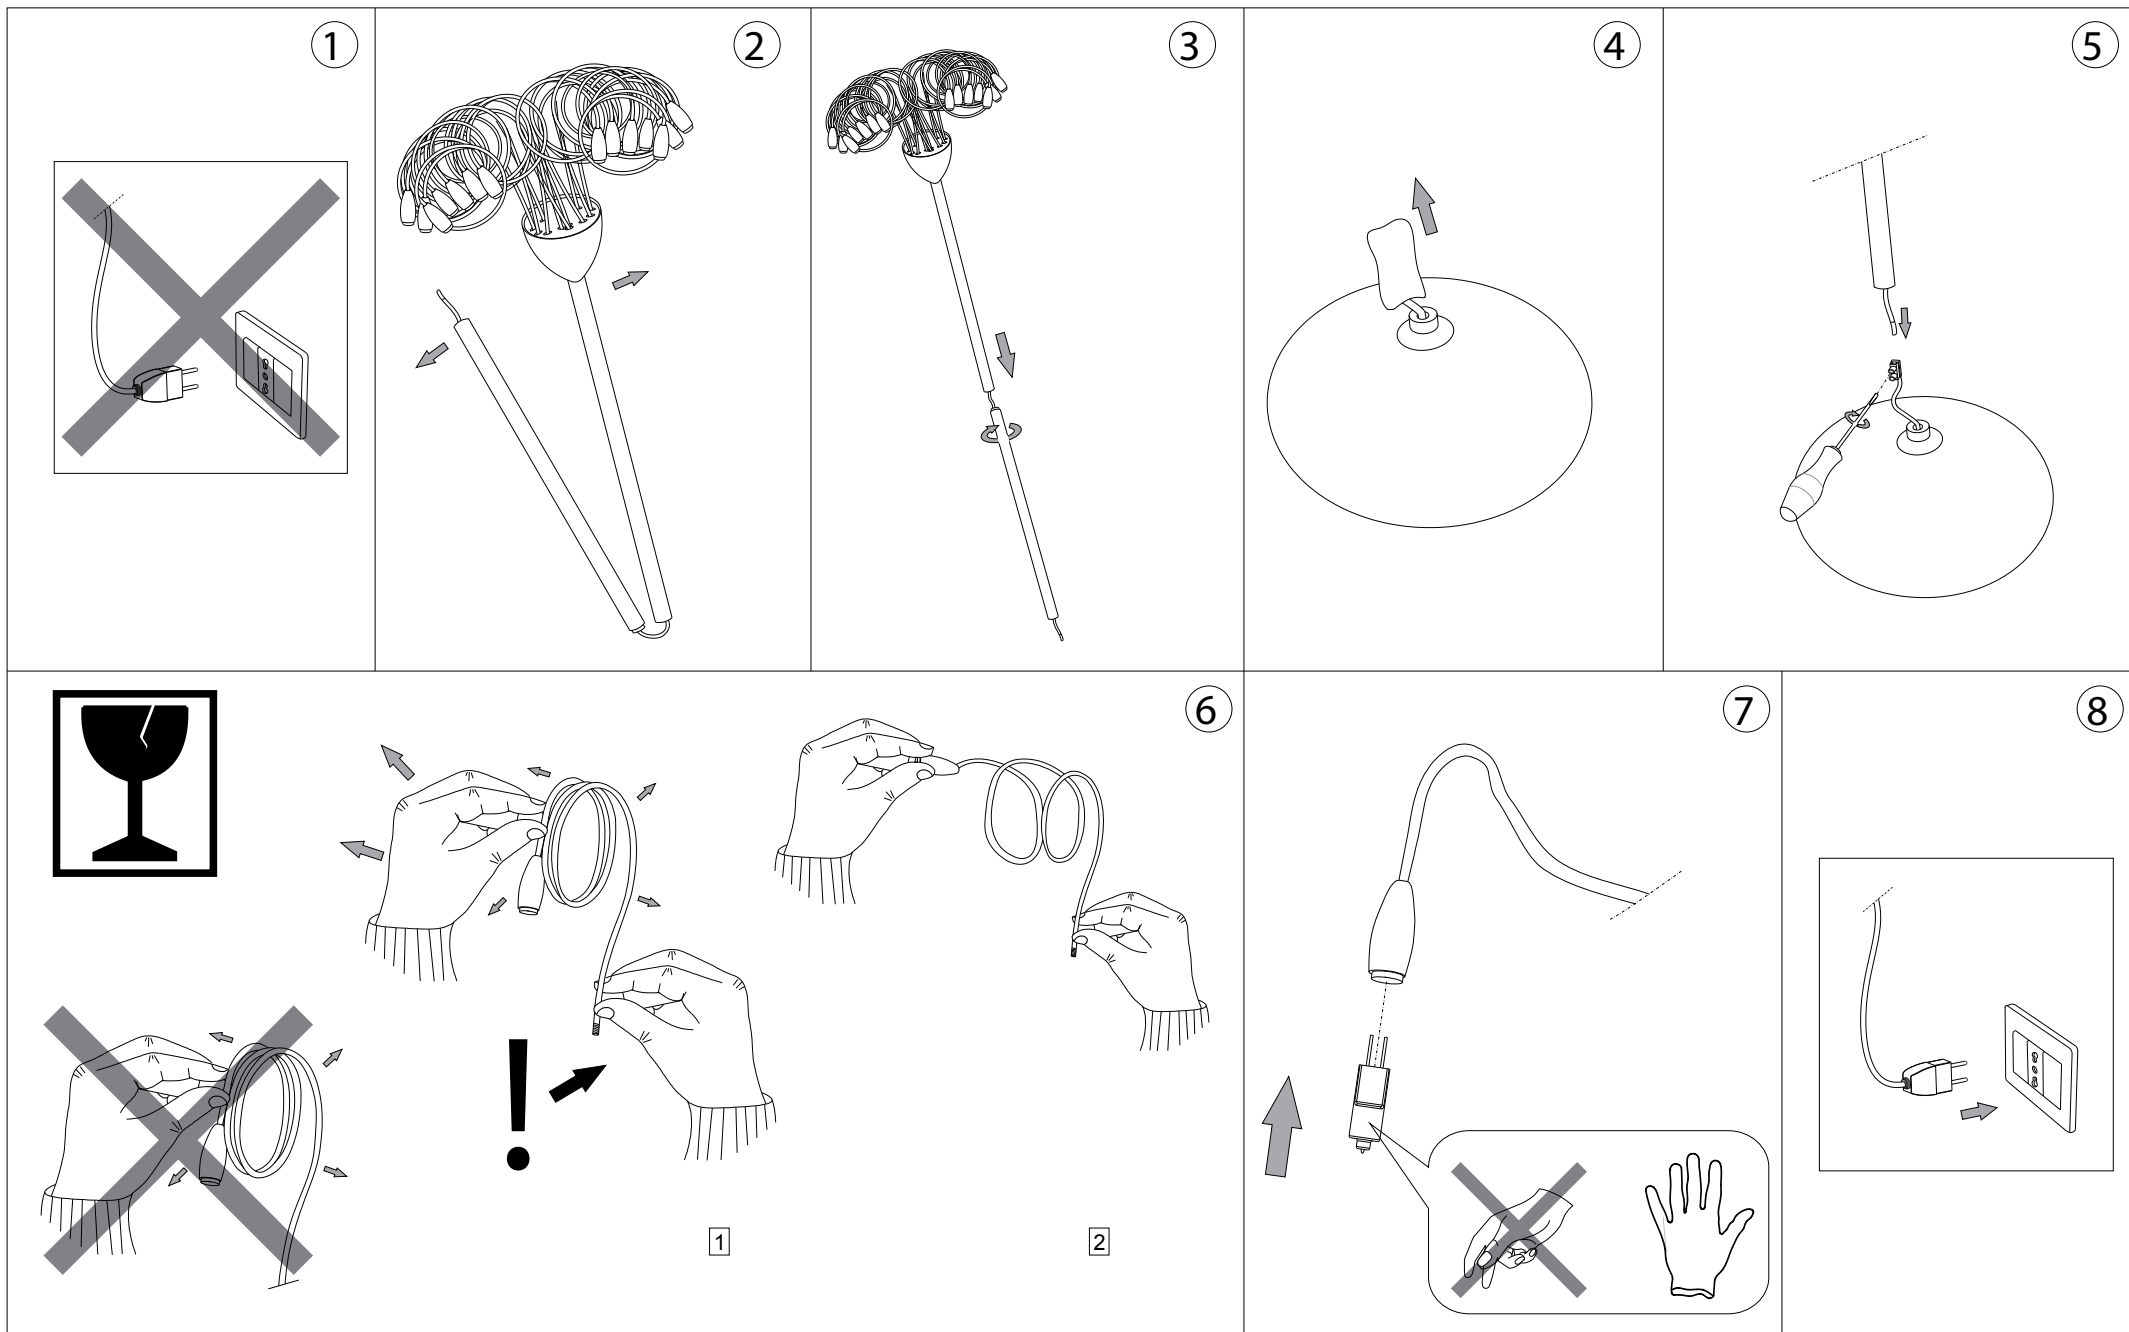

IDEAL LUX®

Faville PT18

Lampada da terra
Floor lamp
Lampadaire
Stehleuchte
Lámpara de pie
Торшеры

max 18 x 10W G4 / 240V
- 8021696011998 CROMO

IDEAL LUX®

IDEAL LUX s.r.l.
Via Taglio Destro 32
30035 Mirano (VE) Italy
WWW.ideal-lux.com

IDEAL LUX Warehouse
Via delle Industrie, 8/D
30036 Santa Maria di Sala (Venezia)
8.00 - 12.00 / 13.30 - 17.00

ESEGUIRE LE OPERAZIONI DI MONTAGGIO, SEGUENDO L'ORDINE NUMERICO PROGRESSIVO.
FOLLOW THE ASSEMBLY INSTRUCTIONS BY READING THE NUMERICAL PROGRESSION