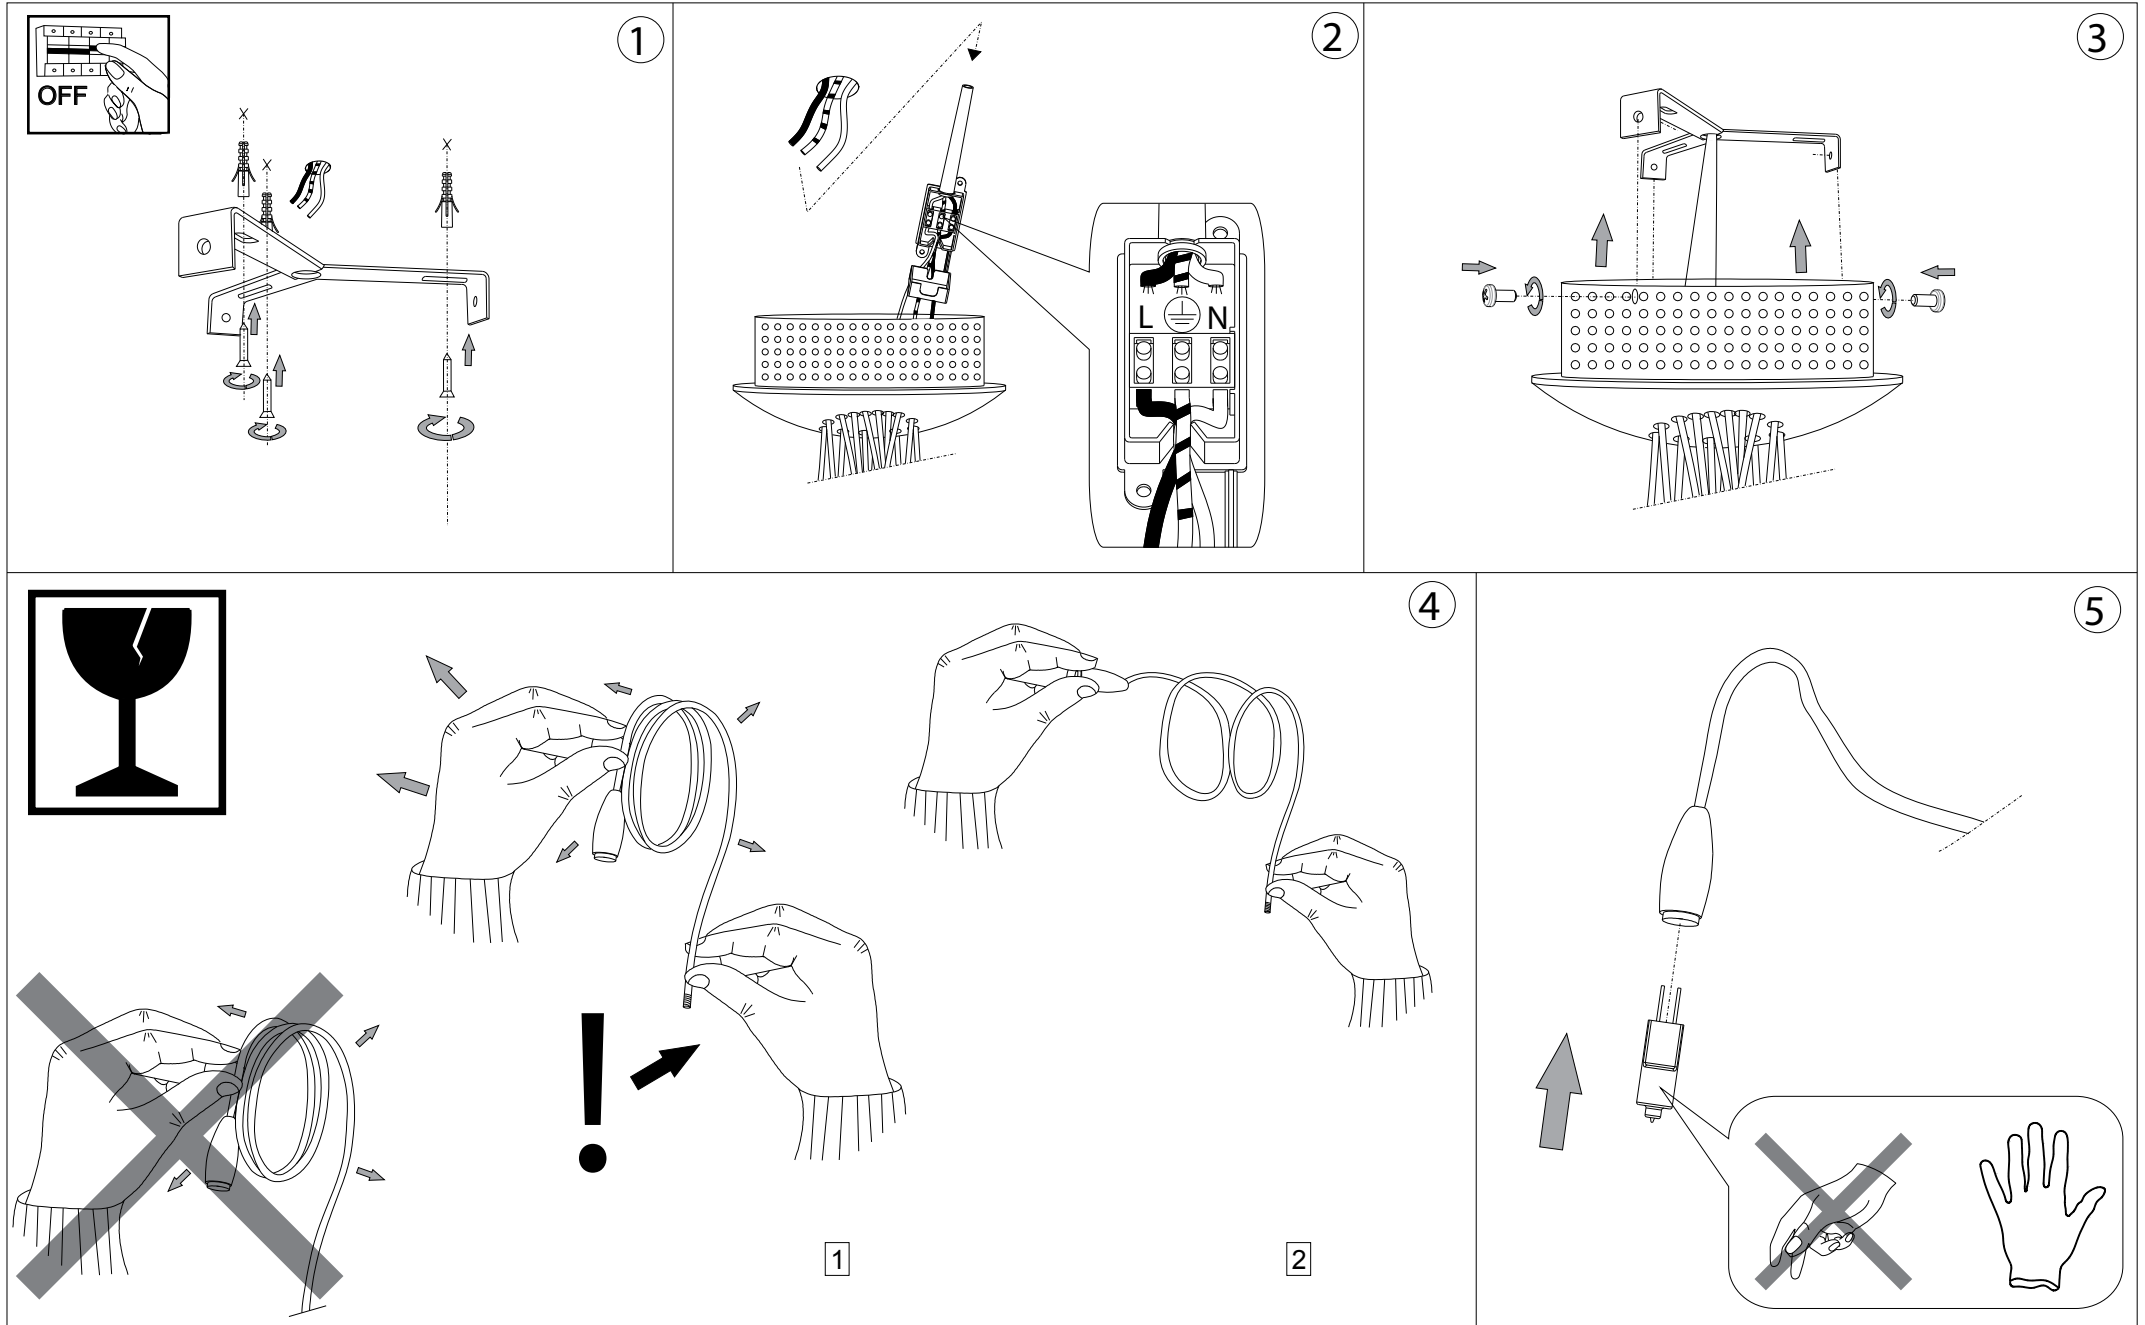

IDEAL LUX®

Faville PL18

Lampada da parete e soffitto
 Wall and ceiling lamp
 Applique et plafonnier
 Wandleuchte und deckenleuchte
 Lámpara de pared y de techo
 Настенные и потолочные
 светильники

max 18 x 10W G4 / 240V
 - 8021696002378 CROMO

IDEAL LUX®

IDEAL LUX s.r.l.
 Via Taglio Destro 32
 30035 Mirano (VE) Italy
 WWW.ideal-lux.com

IDEAL LUX Warehouse
 Via delle Industrie, 8/D
 30036 Santa Maria di Sala (Venezia)
 8.00 - 12.00 / 13.30 - 17.00

ESEGUIRE LE OPERAZIONI DI MONTAGGIO, SEGUENDO L'ORDINE NUMERICO PROGRESSIVO.
FOLLOW THE ASSEMBLY INSTRUCTIONS BY READING THE NUMERICAL PROGRESSION

La sicurezza di questo apparecchio è garantita solo con l'uso appropriato di queste istruzioni pertanto è necessario conservarle.
The safety and reliability are guaranteed only when installation instructions are properly followed. Please retain this instruction sheet for future reference.