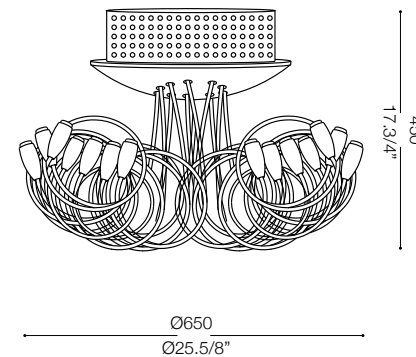

IDEAL LUX®

Faville PL18

Lampada da parete e soffitto
 Wall and ceiling lamp
 Applique et plafonnier
 Wandleuchte und deckenleuchte
 Lámpara de pared y de techo
 Настенные и потолочные
 светильники

max 18 x 10W G4 / 240V
 - 8021696002378 CROMO