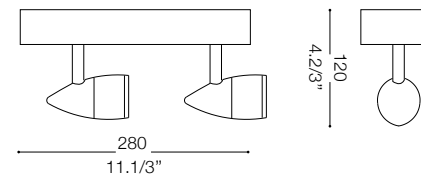

Faro AP2

Lampada da parete e soffitto
 Wall and ceiling lamp
 Applique et plafonnier
 Wandleuchte und deckenleuchte
 Lámpara de pared y de techo
 Настенные и потолочные
 светильники

max 2 x 28W GU10 / 240V
 -8021696094076 CROMO