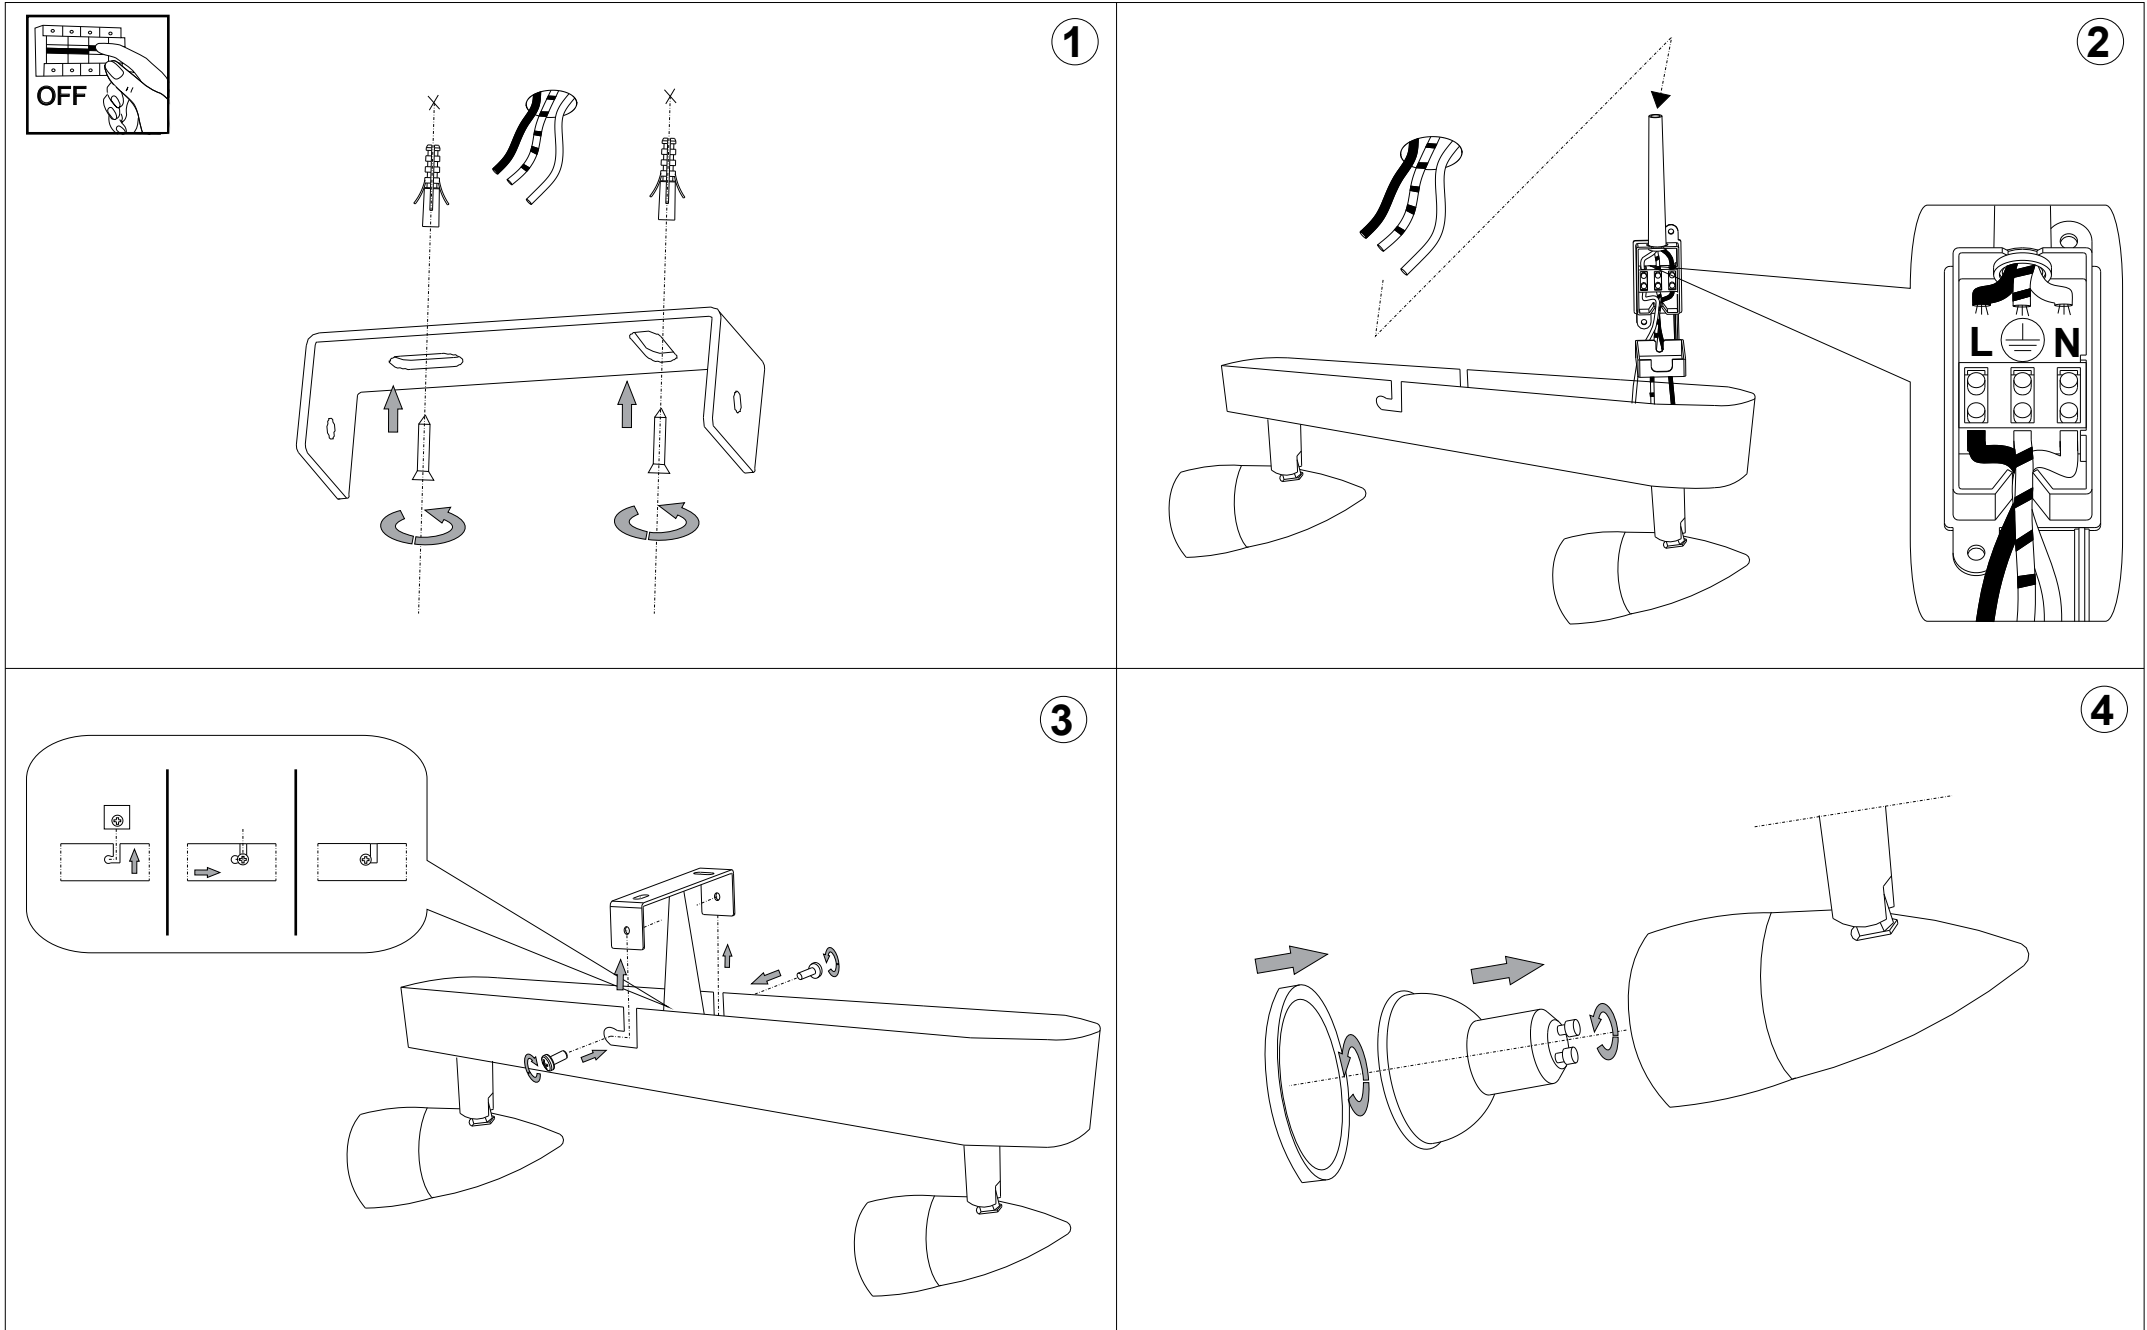

Faro AP2

Lampada da parete e soffitto
 Wall and ceiling lamp
 Applique et plafonnier
 Wandleuchte und deckenleuchte
 Lámpara de pared y de techo
 Настенные и потолочные
 светильники

max 2 x 28W GU10 / 240V
 -8021696094076 CROMO

ESEGUIRE LE OPERAZIONI DI MONTAGGIO, SEGUENDO L'ORDINE NUMERICO PROGRESSIVO.
FOLLOW THE ASSEMBLY INSTRUCTIONS BY READING THE NUMERICAL PROGRESSION

La sicurezza di questo apparecchio è garantita solo con l'uso appropriato di queste istruzioni pertanto è necessario conservarle.
The safety and reliability are guaranteed only when installation instructions are properly followed. Please retain this instruction sheet for future reference.