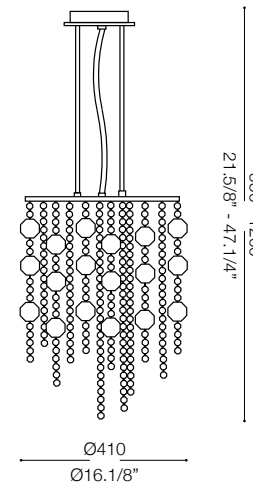

IDEAL LUX®

Evasione SP8

Lampada a sospensione
Suspension lamp
Suspension
Pendelleuchte
Lámpara colgante
Люстры и подвесы

max 8 x 40W G9 / 240V
- 8021696044774 CROMO

IDEAL LUX®

IDEAL LUX s.r.l.
Via Taglio Destro 32
30035 Mirano (VE) Italy
WWW.ideal-lux.com

IDEAL LUX Warehouse
Via delle Industrie, 8/D
30036 Santa Maria di Sala (Venezia)
8.00 - 12.00 / 13.30 - 17.00

ESEGUIRE LE OPERAZIONI DI MONTAGGIO, SEGUENDO L'ORDINE NUMERICO PROGRESSIVO.
FOLLOW THE ASSEMBLY INSTRUCTIONS BY READING THE NUMERICAL PROGRESSION