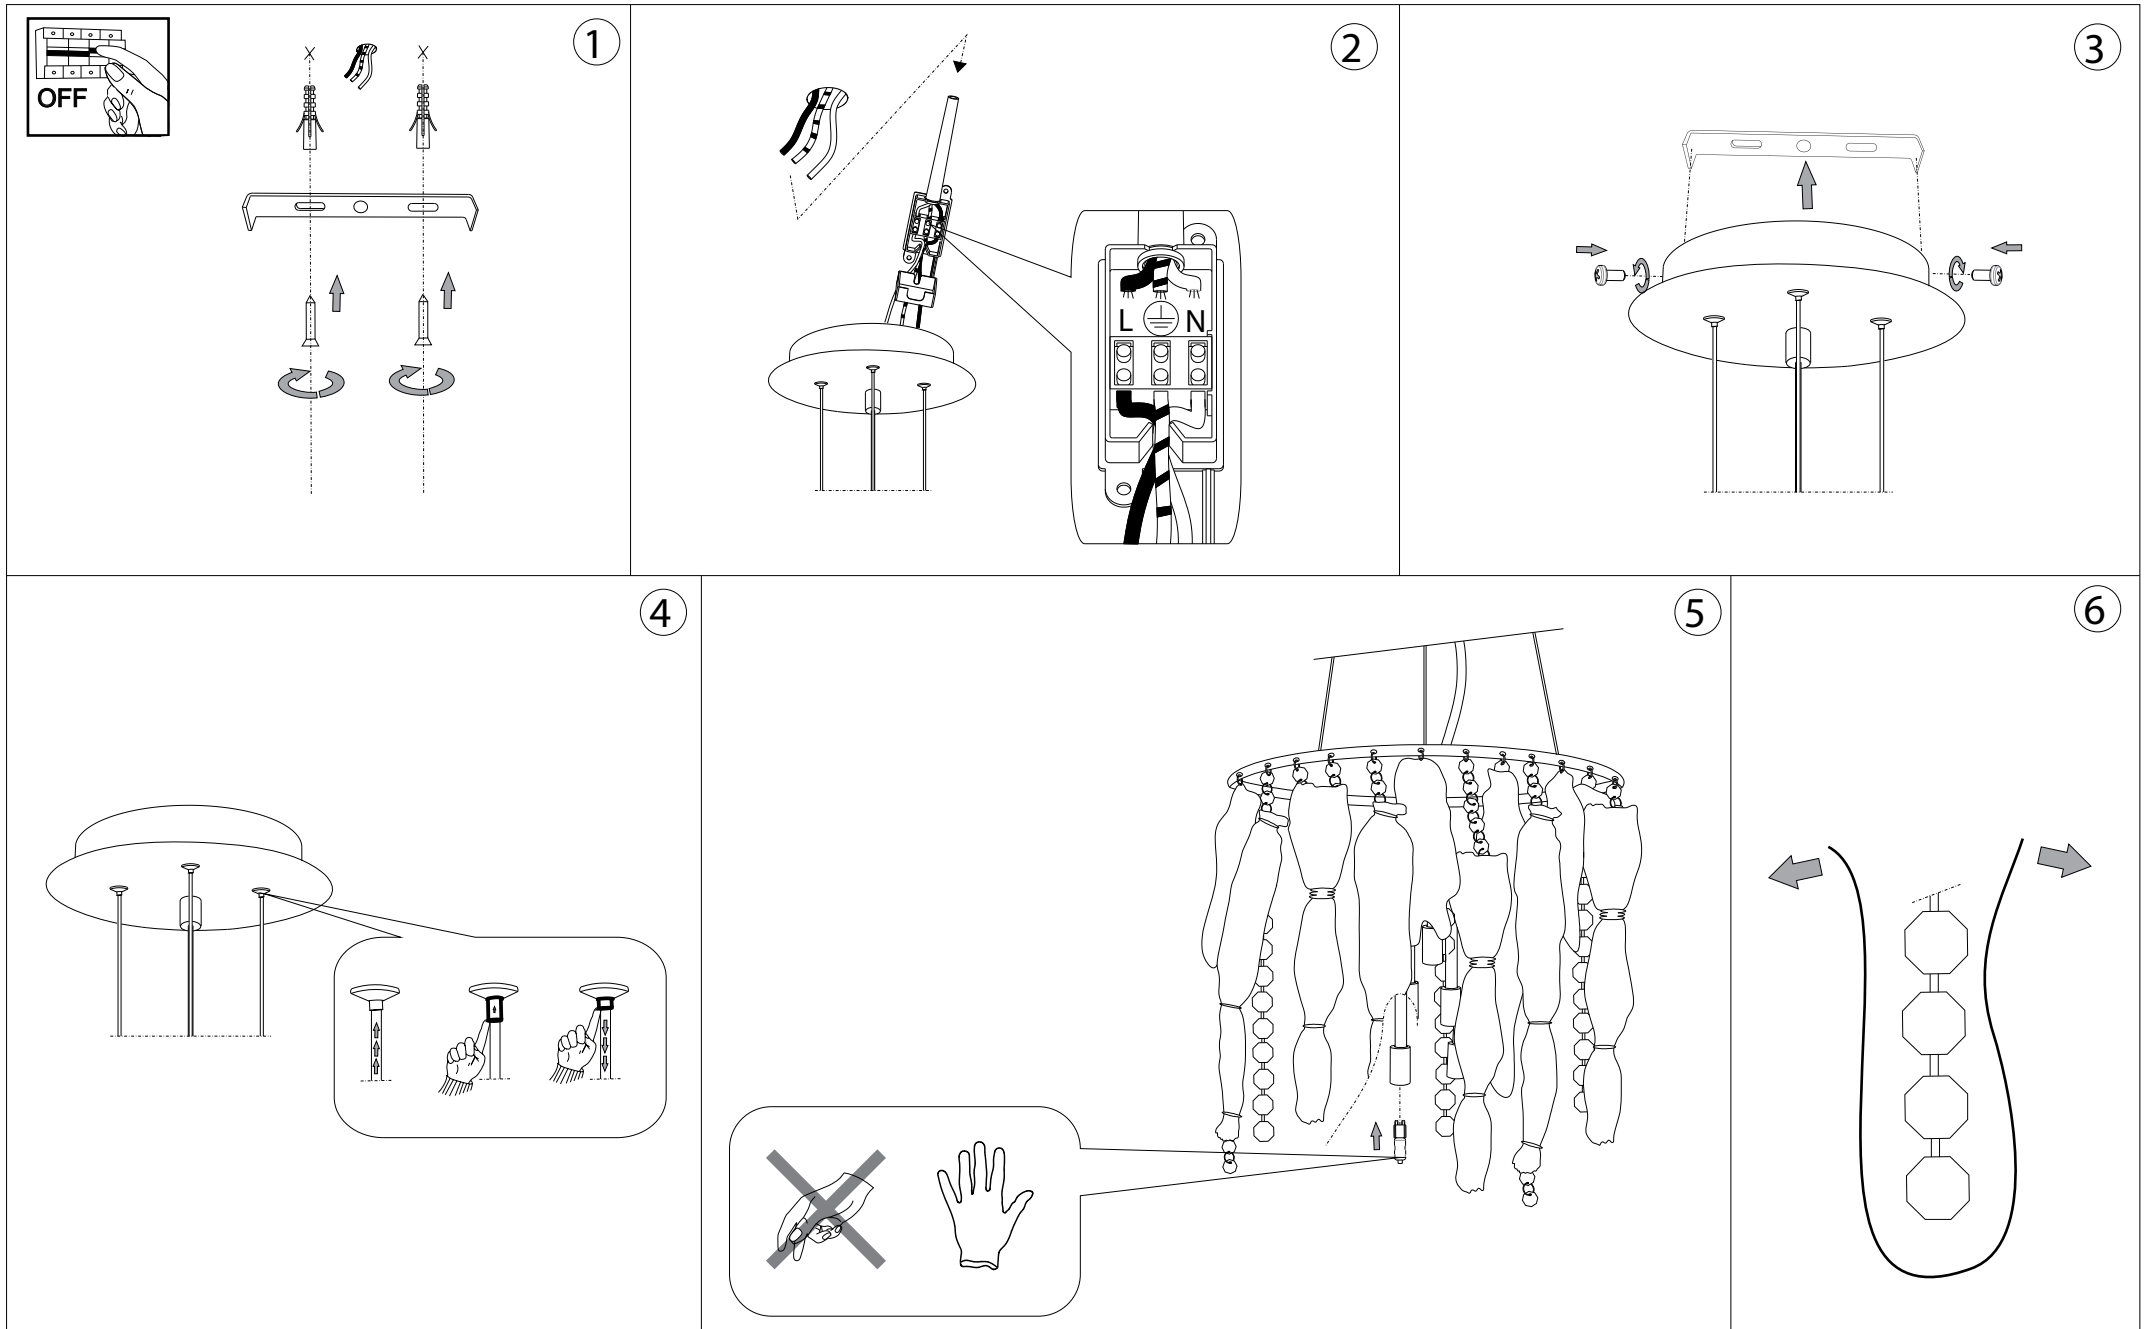

IDEAL LUX®

Evasione SP8

Lampada a sospensione
Suspension lamp
Suspension
Pendelleuchte
Lámpara colgante
Люстры и подвесы

max 8 x 40W G9 / 240V
- 8021696044774 CROMO

IDEAL LUX®

IDEAL LUX s.r.l.
Via Taglio Destro 32
30035 Mirano (VE) Italy
WWW.ideal-lux.com

IDEAL LUX Warehouse
Via delle Industrie, 8/D
30036 Santa Maria di Sala (Venezia)
8.00 - 12.00 / 13.30 - 17.00

ESEGUIRE LE OPERAZIONI DI MONTAGGIO, SEGUENDO L'ORDINE NUMERICO PROGRESSIVO.
FOLLOW THE ASSEMBLY INSTRUCTIONS BY READING THE NUMERICAL PROGRESSION