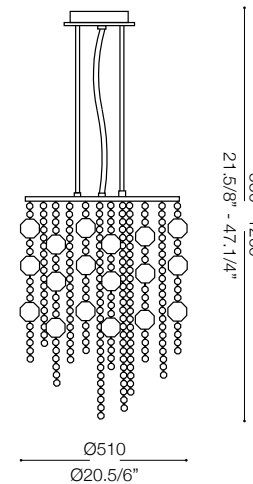

IDEAL LUX[®]

Evasione SP10

Lampada a sospensione
Suspension lamp
Suspension
Pendelleuchte
Lámpara colgante
Люстры и подвесы

max 10 x 40W G9 / 240V
- 8021696044767 CROMO

IDEAL LUX[®]

IDEAL LUX s.r.l.
Via Taglio Destro 32
30035 Mirano (VE) Italy
WWW.ideal-lux.com

IDEAL LUX Warehouse
Via delle Industrie, 8/D
30036 Santa Maria di Sala (Venezia)
8.00 - 12.00 / 13.30 - 17.00

ESEGUIRE LE OPERAZIONI DI MONTAGGIO, SEGUENDO L'ORDINE NUMERICO PROGRESSIVO.
FOLLOW THE ASSEMBLY INSTRUCTIONS BY READING THE NUMERICAL PROGRESSION