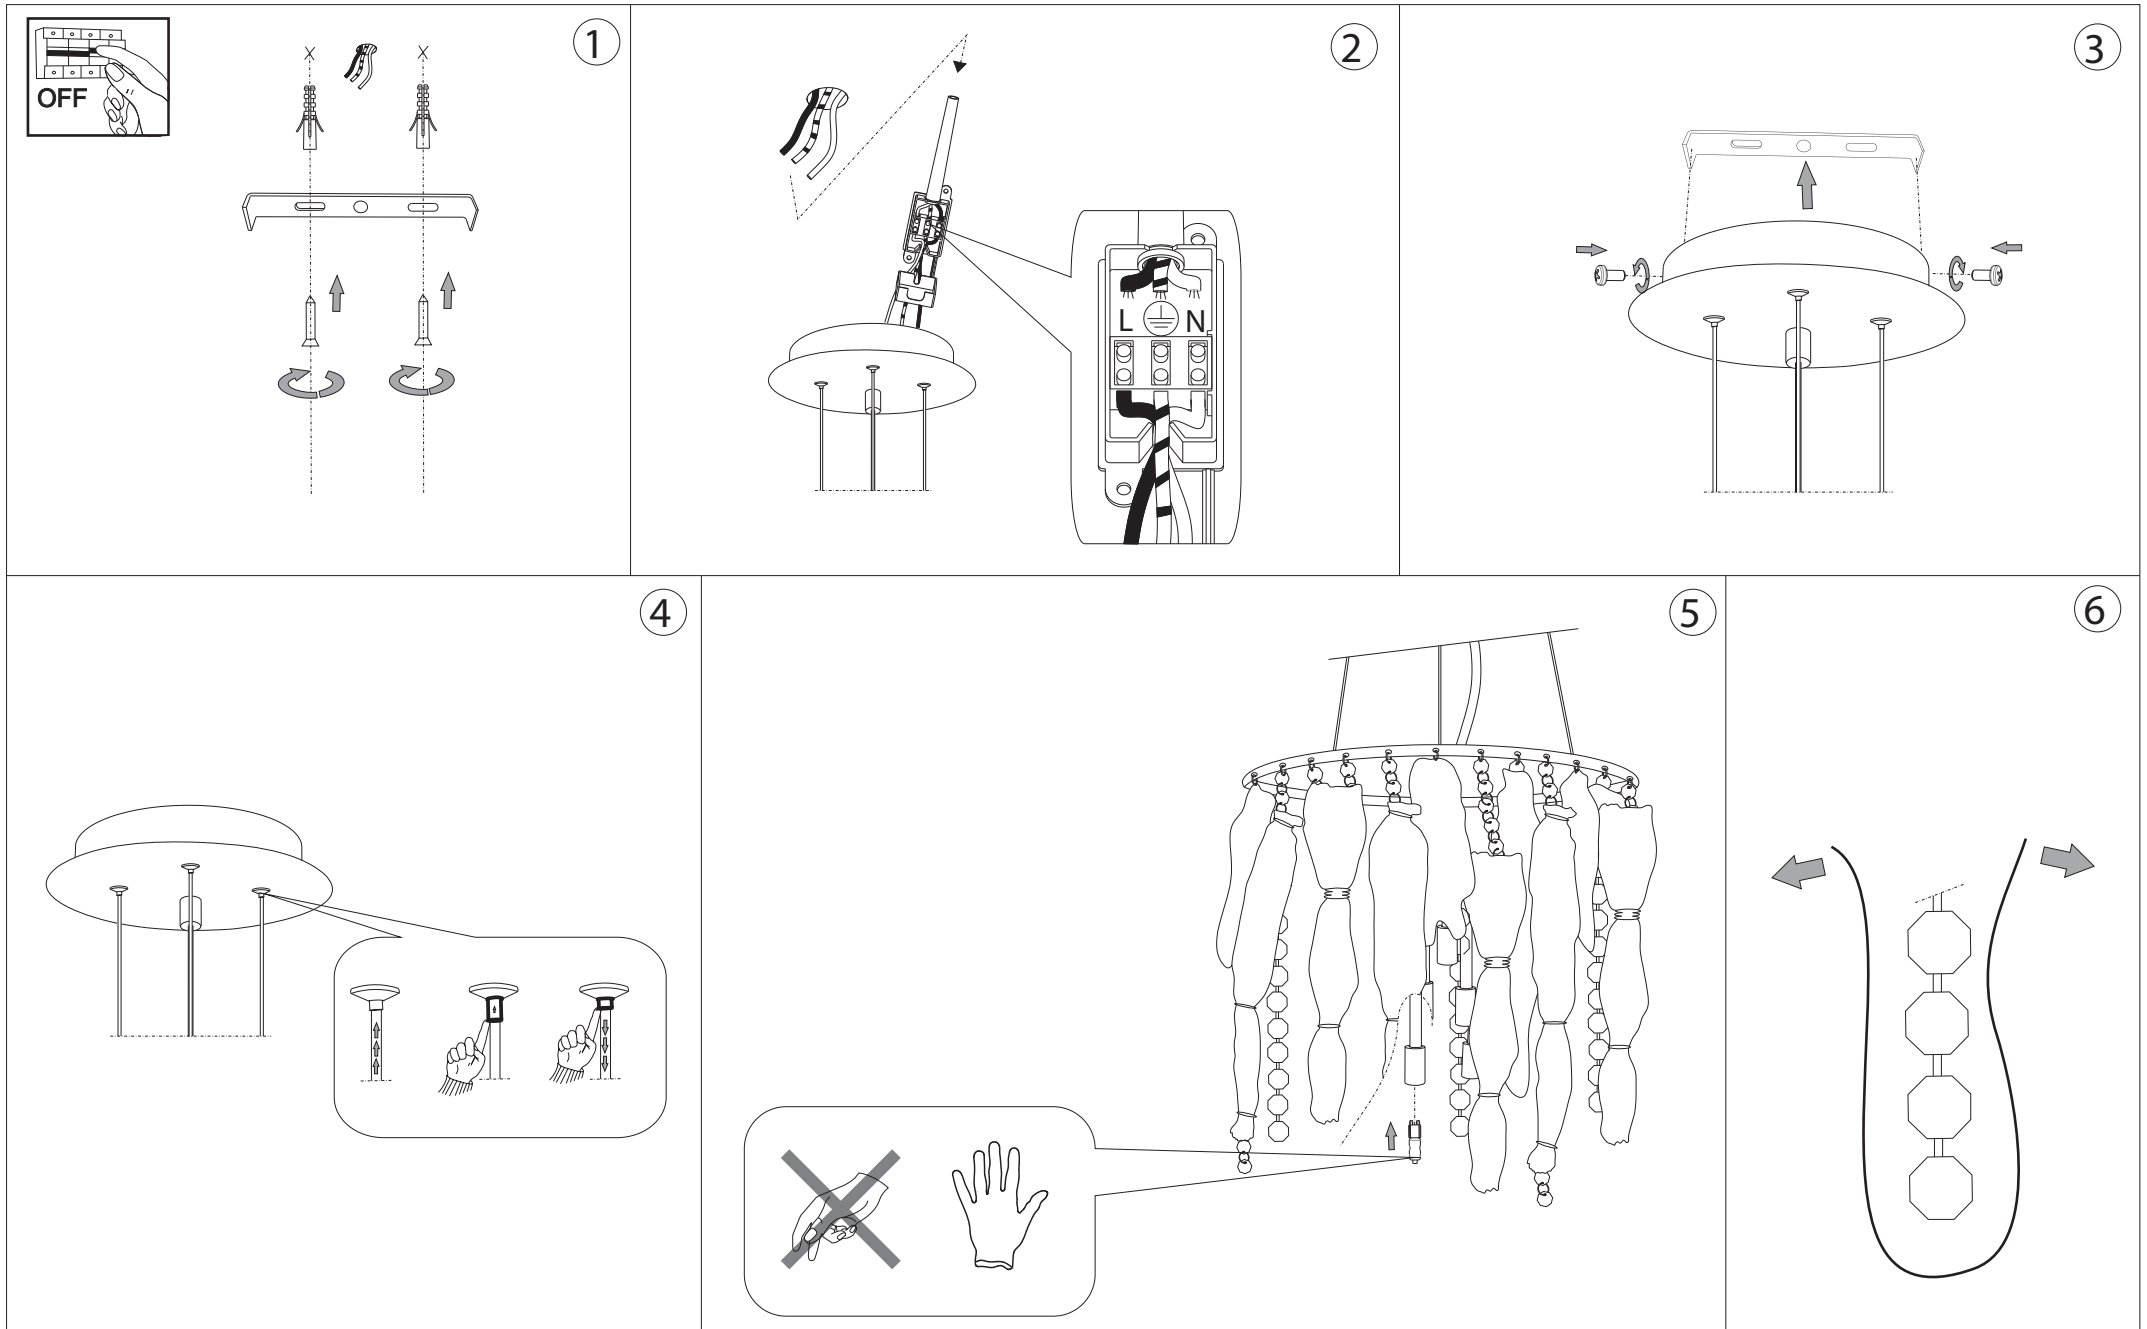

IDEAL LUX[®]

Evasione SP10

Lampada a sospensione
Suspension lamp
Suspension
Pendelleuchte
Lámpara colgante
Люстры и подвесы

max 10 x 40W G9 / 240V
- 8021696044767 CROMO

IDEAL LUX[®]

IDEAL LUX s.r.l.
Via Taglio Destro 32
30035 Mirano (VE) Italy
WWW.ideal-lux.com

IDEAL LUX Warehouse
Via delle Industrie, 8/D
30036 Santa Maria di Sala (Venezia)
8.00 - 12.00 / 13.30 - 17.00

ESEGUIRE LE OPERAZIONI DI MONTAGGIO, SEGUENDO L'ORDINE NUMERICO PROGRESSIVO.
FOLLOW THE ASSEMBLY INSTRUCTIONS BY READING THE NUMERICAL PROGRESSION