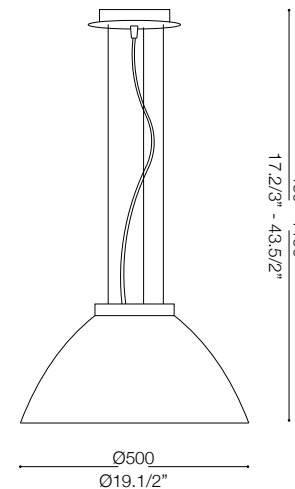

IDEAL LUX[®]

Etna SP1 D50

Lampada a sospensione
Suspension lamp
Suspension
Pendelleuchte
Lámpara colgante
Люстры и подвесы

max 1 x 100W E27 / 240V
- 8021696027906 BIANCO

IDEAL LUX[®]

IDEAL LUX s.r.l.
Via Taglio Destro 32
30035 Mirano (VE) Italy
WWW.ideal-lux.com

IDEAL LUX Warehouse
Via delle Industrie, 8/D
30036 Santa Maria di Sala (Venezia)
8.00 - 12.00 / 13.30 - 17.00

ESEGUIRE LE OPERAZIONI DI MONTAGGIO, SEGUENDO L'ORDINE NUMERICO PROGRESSIVO.
FOLLOW THE ASSEMBLY INSTRUCTIONS BY READING THE NUMERICAL PROGRESSION