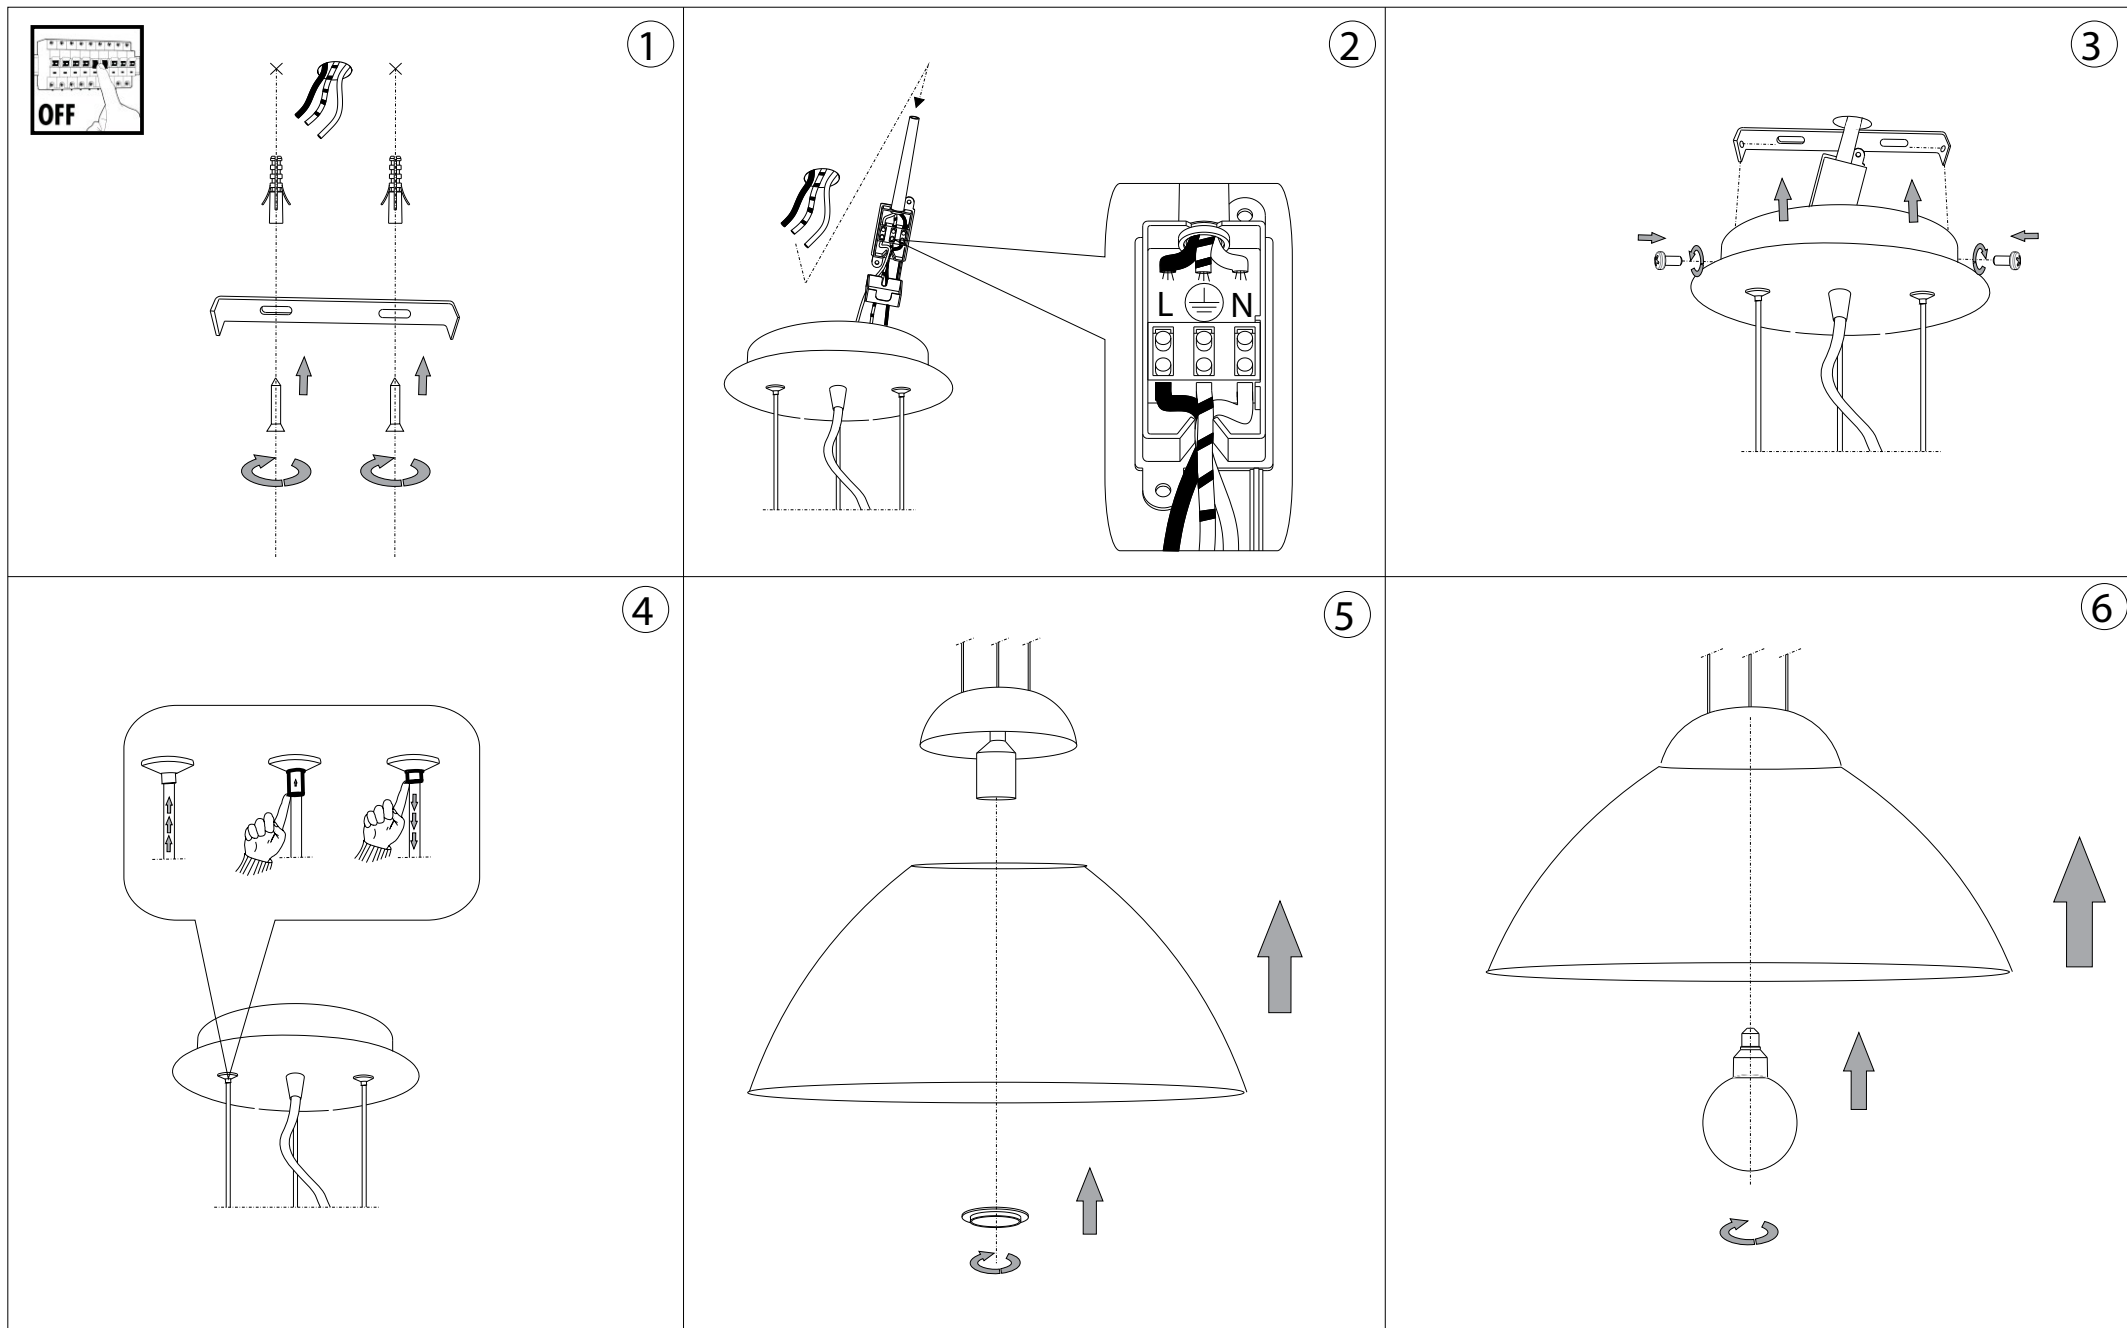

IDEAL LUX[®]

Etna SP1 D50

Lampada a sospensione
Suspension lamp
Suspension
Pendelleuchte
Lámpara colgante
Люстры и подвесы

max 1 x 100W E27 / 240V
- 8021696027906 BIANCO

IDEAL LUX[®]

IDEAL LUX s.r.l.
Via Taglio Destro 32
30035 Mirano (VE) Italy
WWW.ideal-lux.com

IDEAL LUX Warehouse
Via delle Industrie, 8/D
30036 Santa Maria di Sala (Venezia)
8.00 - 12.00 / 13.30 - 17.00

ESEGUIRE LE OPERAZIONI DI MONTAGGIO, SEGUENDO L'ORDINE NUMERICO PROGRESSIVO.
FOLLOW THE ASSEMBLY INSTRUCTIONS BY READING THE NUMERICAL PROGRESSION