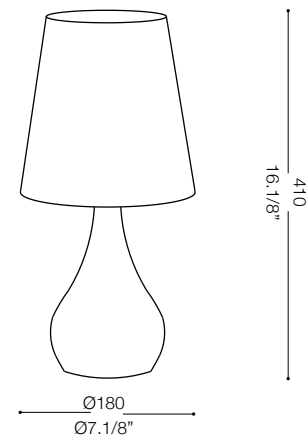

IDEAL LUX[®]

Eternity TL1 Small

Lampada da tavolo
Table lamp
Lampe de table
Tischlampe
Lámpara de sobremesa
Настольные лампы

max 1 x 40W E14 / 240V
- 8021696035987 ARGENTO

IDEAL LUX[®]

IDEAL LUX s.r.l.
Via Taglio Destro 32
30035 Mirano (VE) Italy
WWW.ideal-lux.com

IDEAL LUX Warehouse
Via delle Industrie, 8/D
30036 Santa Maria di Sala (Venezia)
8.00 - 12.00 / 13.30 - 17.00

ESEGUIRE LE OPERAZIONI DI MONTAGGIO, SEGUENDO L'ORDINE NUMERICO PROGRESSIVO.
FOLLOW THE ASSEMBLY INSTRUCTIONS BY READING THE NUMERICAL PROGRESSION