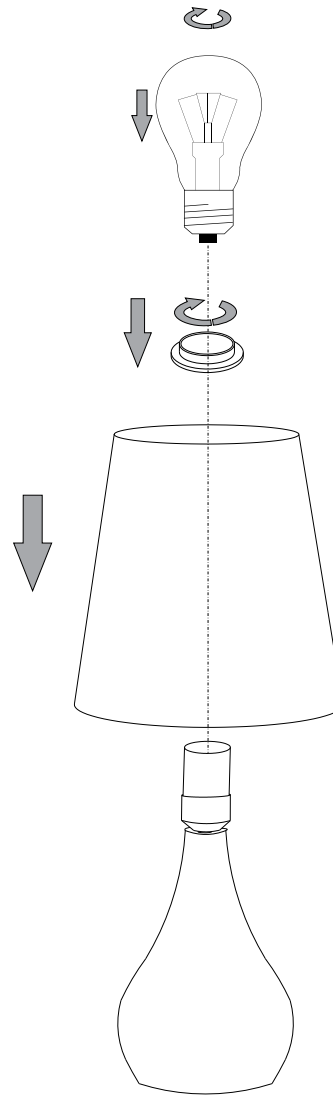

ESEGUIRE LE OPERAZIONI DI MONTAGGIO, SEGUENDO L'ORDINE NUMERICO PROGRESSIVO.
FOLLOW THE ASSEMBLY INSTRUCTIONS BY READING THE NUMERICAL PROGRESSION

1

2

3

La sicurezza di questo apparecchio è garantita solo con l'uso appropriato di queste istruzioni pertanto è necessario conservarle.
The safety and reliability are guaranteed only when installation instructions are properly followed. Please retain this instruction sheet for future reference.