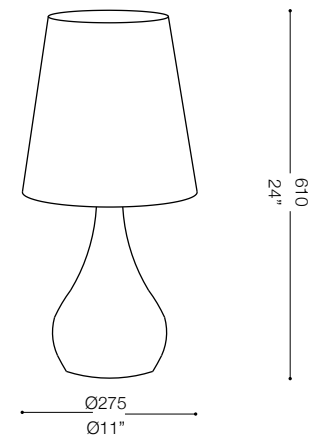

## Eternity TL1 Big

Lampada da tavolo  
Table lamp  
Lampe de table  
Tischlampe  
Lámpara de sobremesa  
Настольные лампы

max 1 x 60W E27 / 240V  
- 8021696036007 ARGENTO