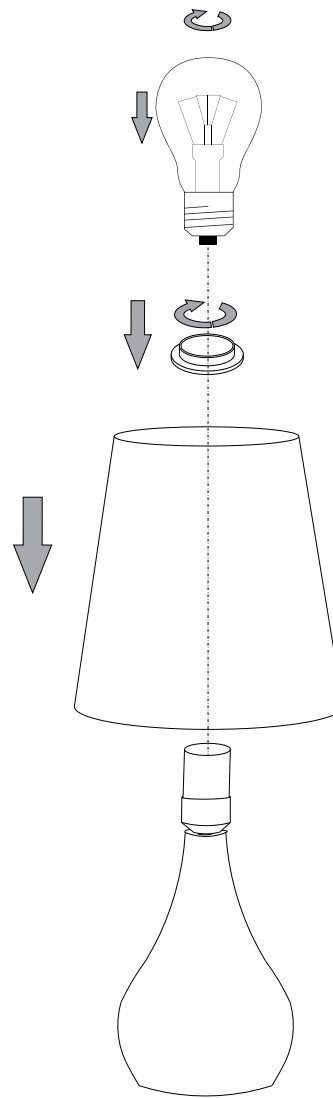

ESEGUIRE LE OPERAZIONI DI MONTAGGIO, SEGUENDO L'ORDINE NUMERICO PROGRESSIVO.
FOLLOW THE ASSEMBLY INSTRUCTIONS BY READING THE NUMERICAL PROGRESSION

1

2

3

La sicurezza di questo apparecchio è garantita solo con l'uso appropriato di queste istruzioni pertanto è necessario conservarle.
The safety and reliability are guaranteed only when installation instructions are properly followed. Please retain this instruction sheet for future reference.