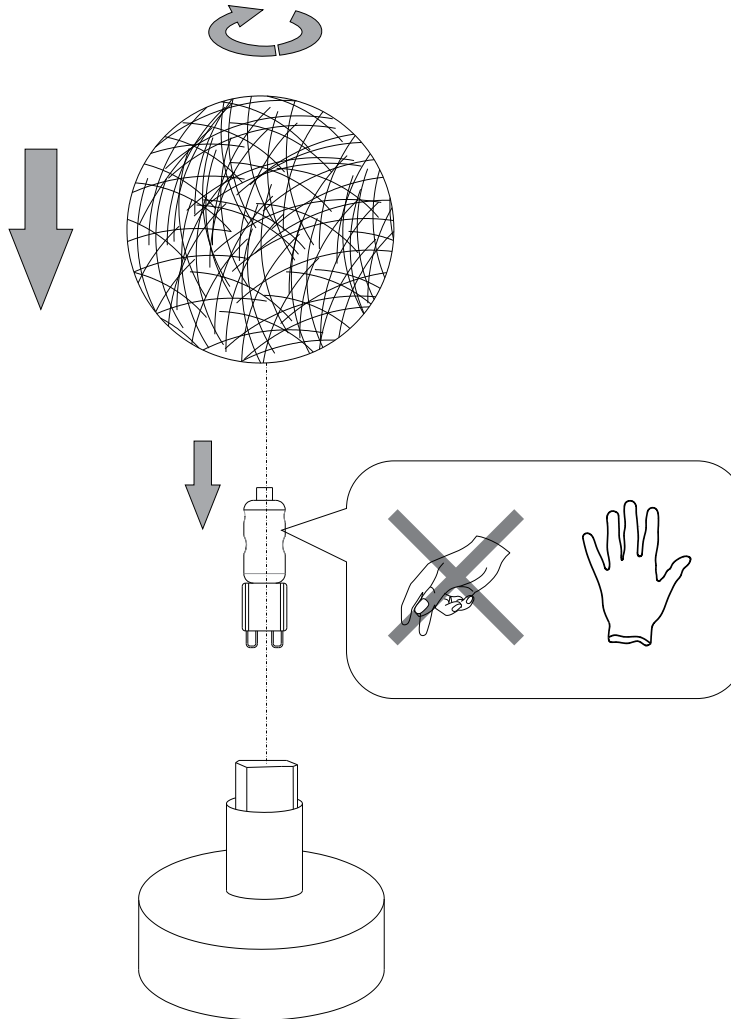

ESEGUIRE LE OPERAZIONI DI MONTAGGIO, SEGUENDO L'ORDINE NUMERICO PROGRESSIVO.
FOLLOW THE ASSEMBLY INSTRUCTIONS BY READING THE NUMERICAL PROGRESSION

①

②

③

La sicurezza di questo apparecchio è garantita solo con l'uso appropriato di queste istruzioni pertanto è necessario conservarle.
The safety and reliability are guaranteed only when installation instructions are properly followed. Please retain this instruction sheet for future reference.