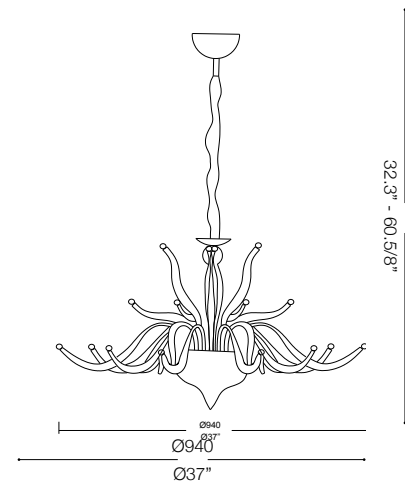

IDEAL LUX®

Elysee SP24

Lampada a sospensione
 Suspension lamp
 Suspension
 Pendelleuchte
 Lámpara colgante
 Люстры и подвесы

max 24 x 20W G4/ 240V
 - 8021696058986 BIANCO
 - 8021696054995 CROMO

IDEAL LUX®

IDEAL LUX s.r.l.
 Via Taglio Destro 32
 30035 Mirano (VE) Italy
 WWW.ideal-lux.com

IDEAL LUX Warehouse
 Via delle Industrie, 8/D
 30036 Santa Maria di Sala (Venezia)
 8.00 - 12.00 / 13.30 - 17.00

ESEGUIRE LE OPERAZIONI DI MONTAGGIO, SEGUENDO L'ORDINE NUMERICO PROGRESSIVO.
FOLLOW THE ASSEMBLY INSTRUCTIONS BY READING THE NUMERICAL PROGRESSION