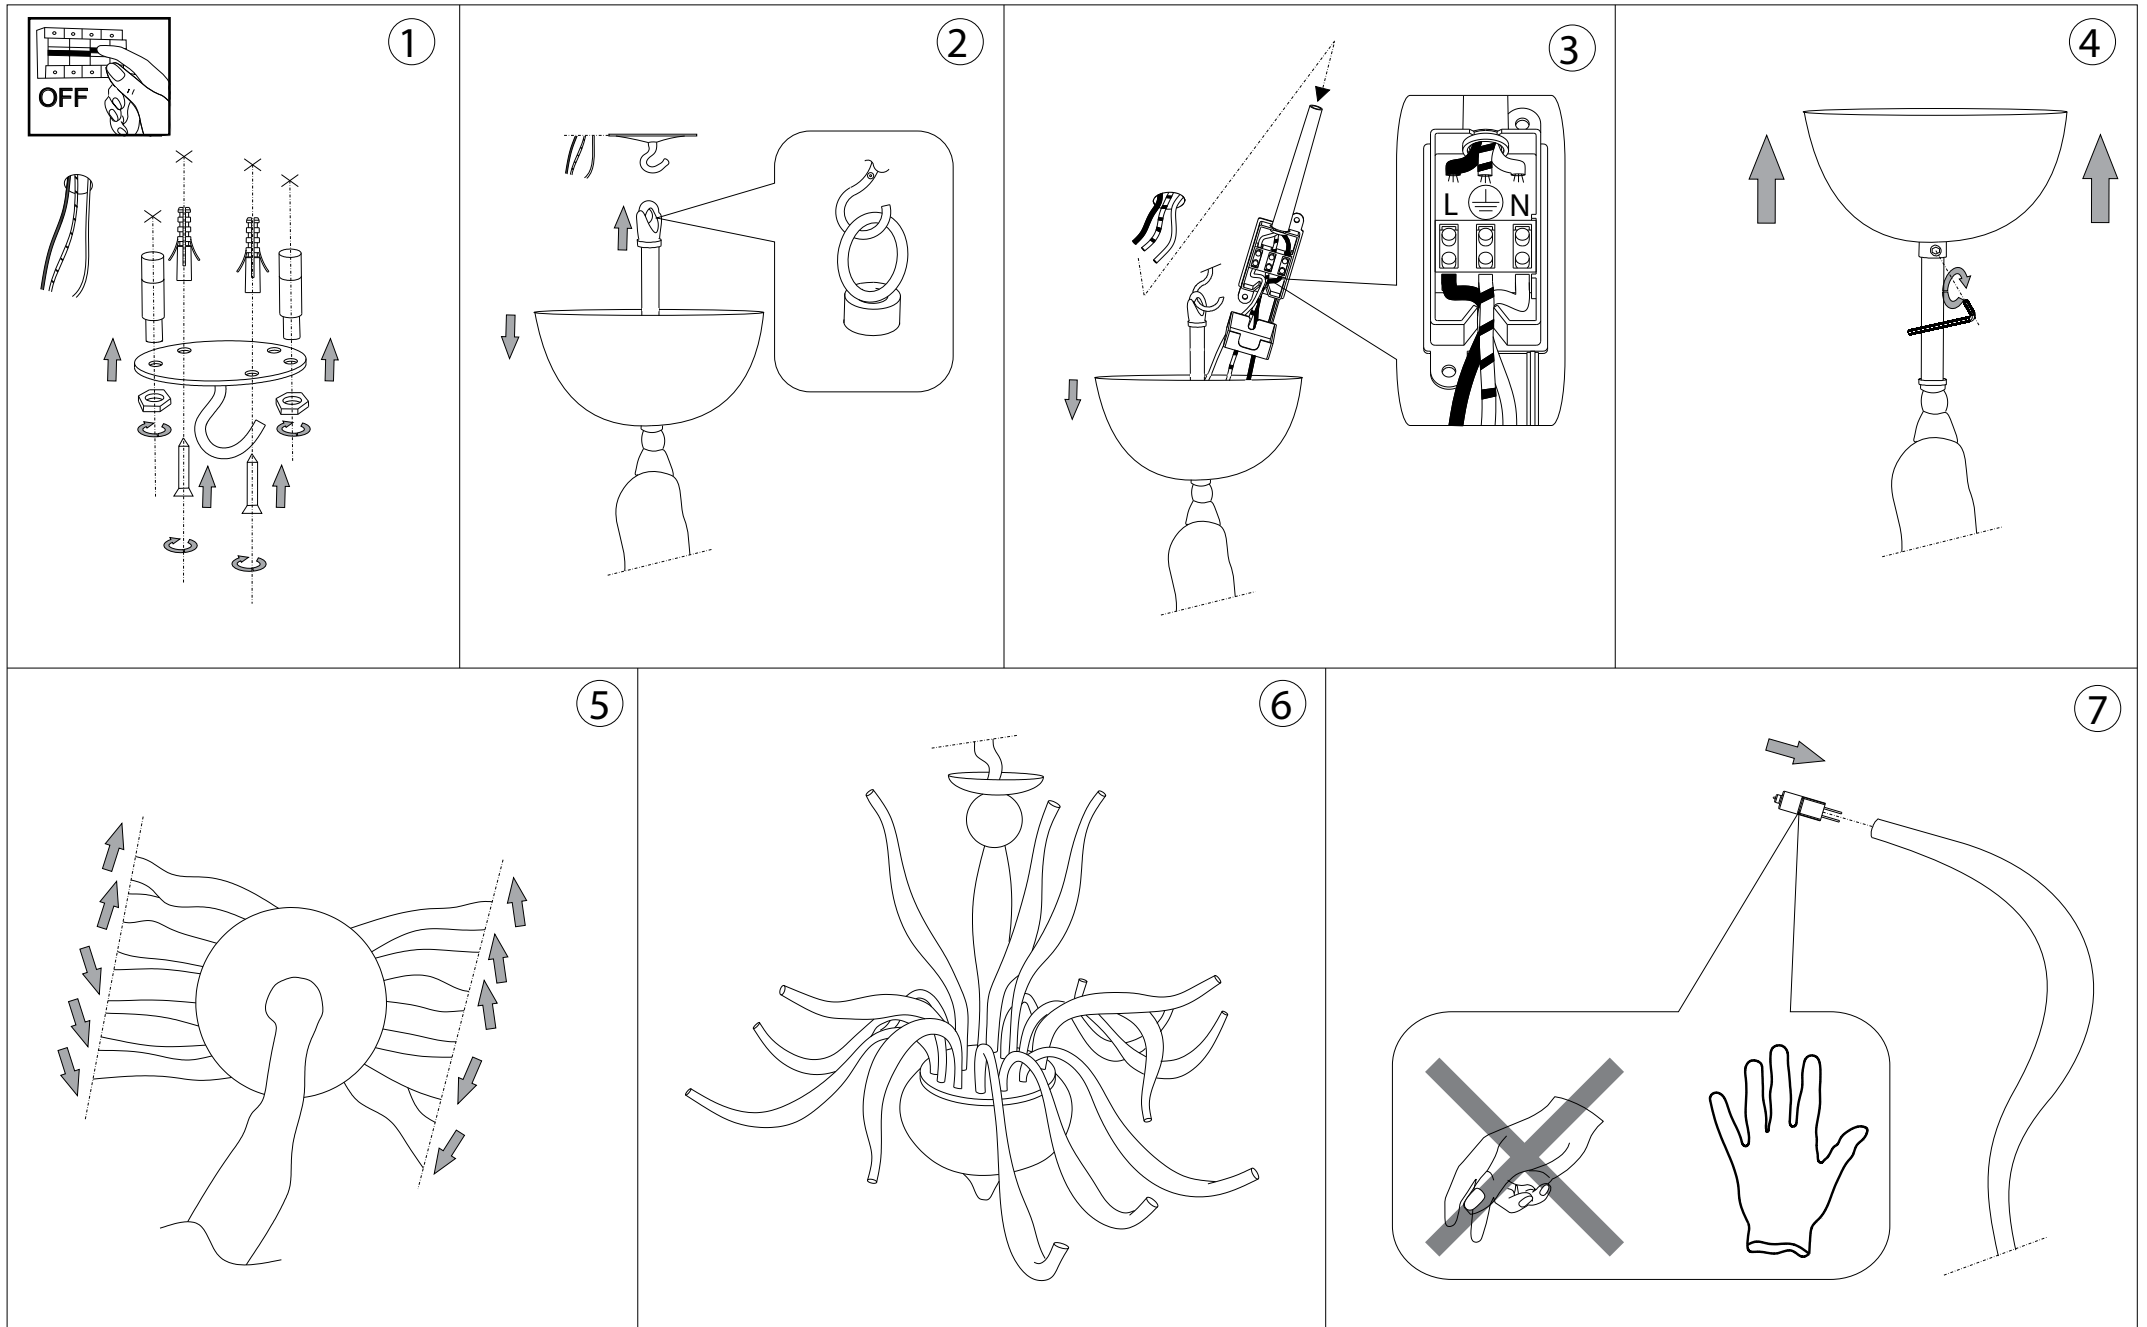

IDEAL LUX®

Elysee SP24

Lampada a sospensione
 Suspension lamp
 Suspension
 Pendelleuchte
 Lámpara colgante
 Люстры и подвесы

max 24 x 20W G4/ 240V
 - 8021696058986 BIANCO
 - 8021696054995 CROMO

IDEAL LUX®

IDEAL LUX s.r.l.
 Via Taglio Destro 32
 30035 Mirano (VE) Italy
 WWW.ideal-lux.com

IDEAL LUX Warehouse
 Via delle Industrie, 8/D
 30036 Santa Maria di Sala (Venezia)
 8.00 - 12.00 / 13.30 - 17.00

ESEGUIRE LE OPERAZIONI DI MONTAGGIO, SEGUENDO L'ORDINE NUMERICO PROGRESSIVO.
FOLLOW THE ASSEMBLY INSTRUCTIONS BY READING THE NUMERICAL PROGRESSION