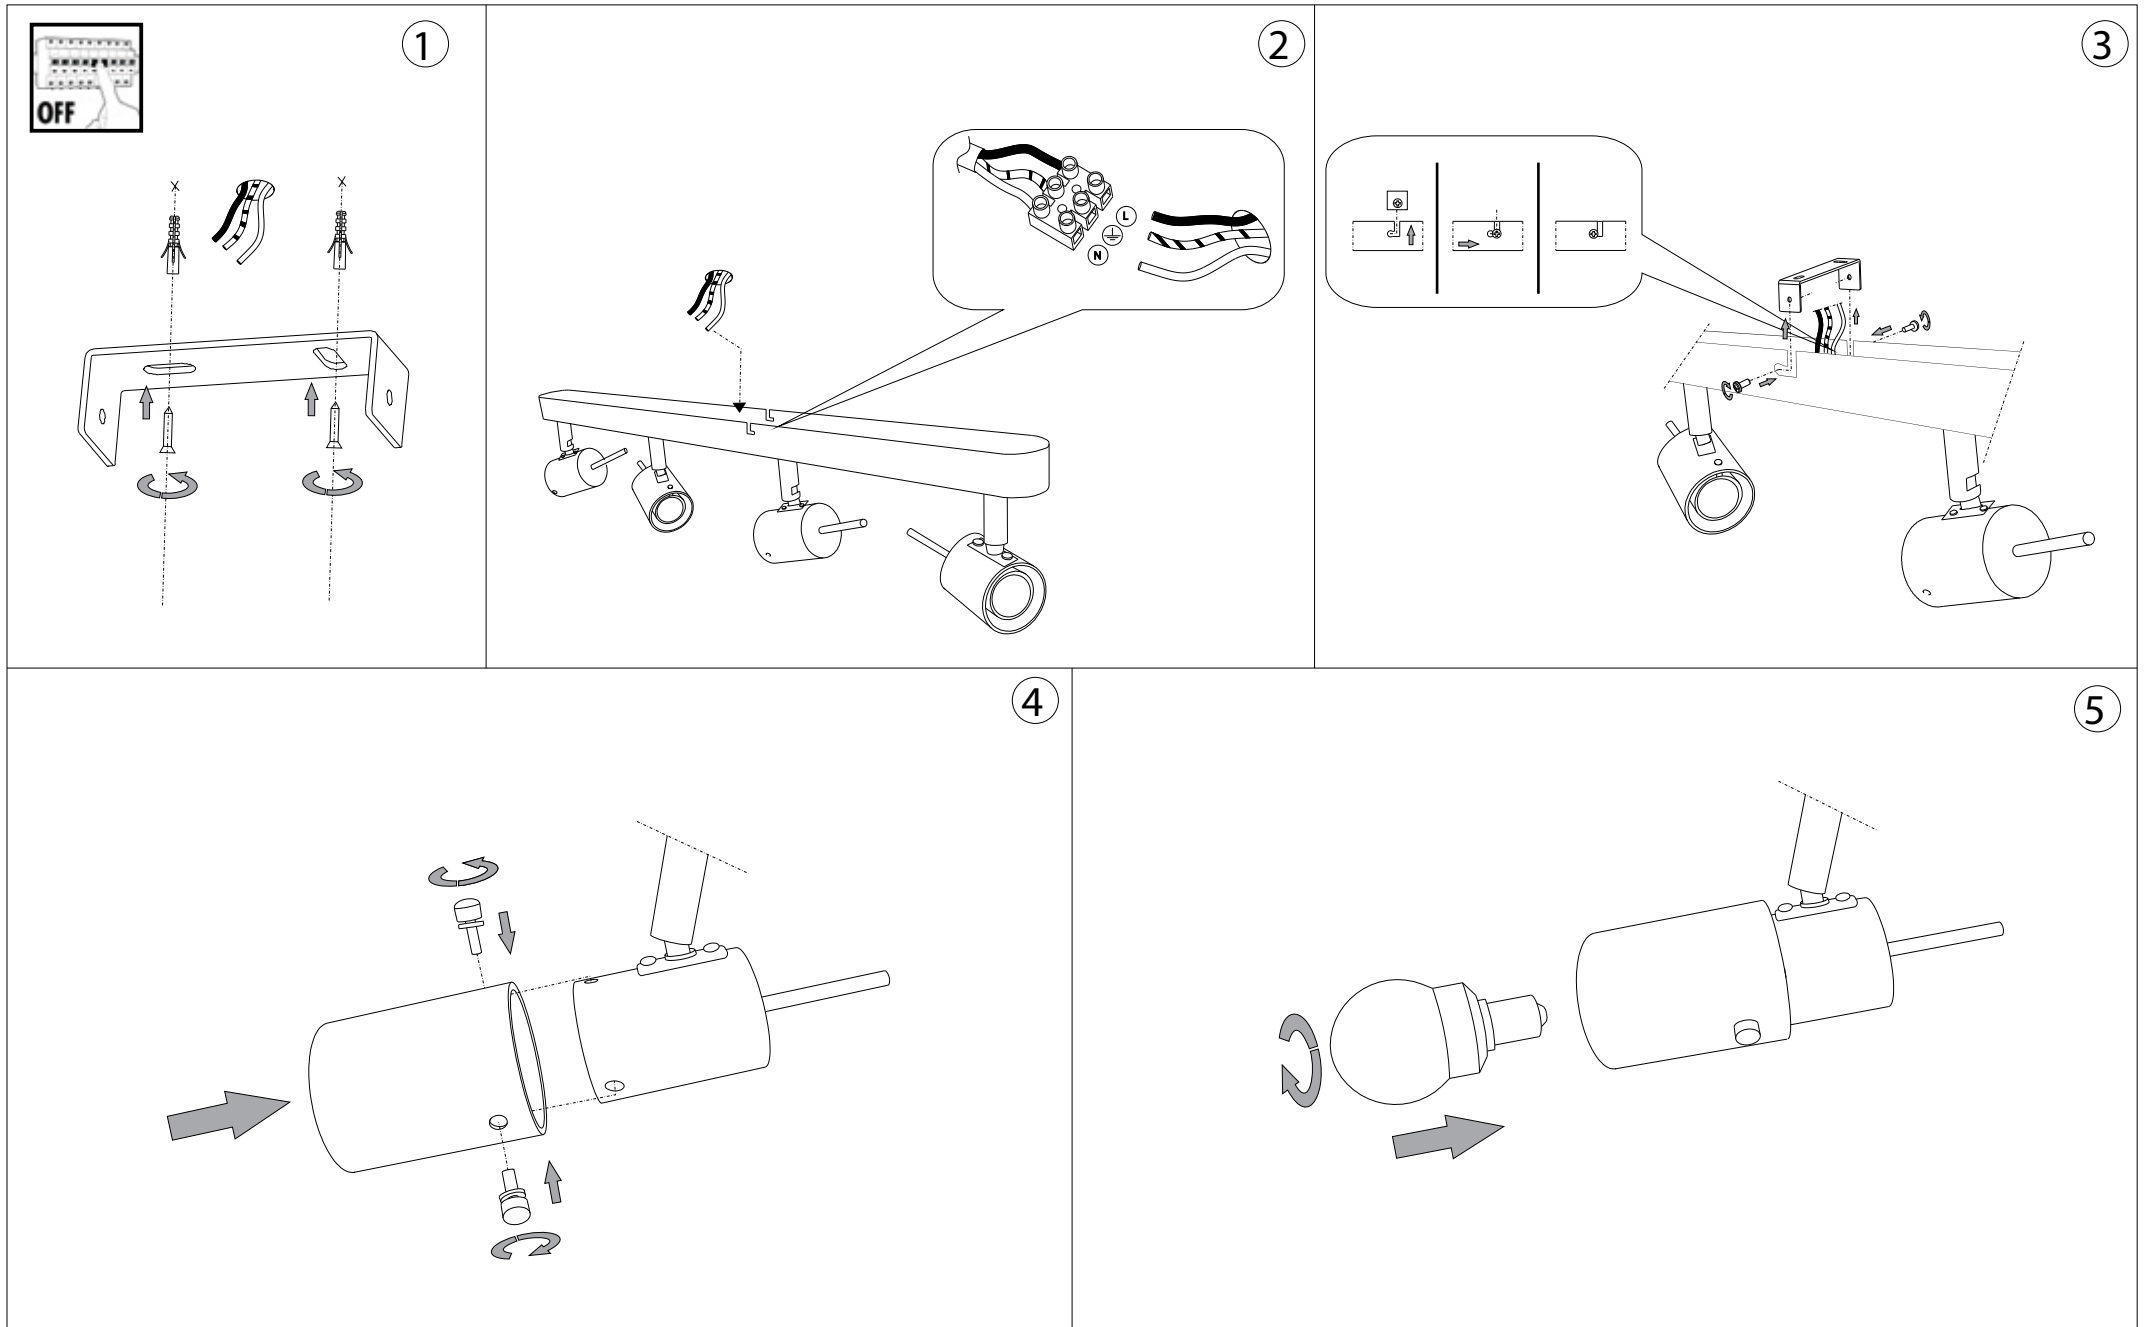

Elis PL4

Lampada da parete e soffitto
 Wall and ceiling lamp
 Applique et plafonnier
 Wandleuchte und deckenleuchte
 Lámpara de pared y de techo
 Настенные и потолочные
 светильники

max 4x 40W E14 / 240V
 - 8021696031101 CROMO

		E14 MAX 40W	

ESEGUIRE LE OPERAZIONI DI MONTAGGIO, SEGUENDO L'ORDINE NUMERICO PROGRESSIVO.
FOLLOW THE ASSEMBLY INSTRUCTIONS BY READING THE NUMERICAL PROGRESSION

La sicurezza di questo apparecchio è garantita solo con l'uso appropriato di queste istruzioni pertanto è necessario conservarle.
The safety and reliability are guaranteed only when installation instructions are properly followed. Please retain this instruction sheet for future reference.