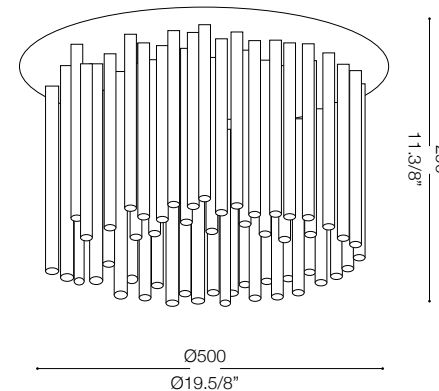

IDEAL LUX®

Elegant PL8

Lampada da soffitto
Ceiling lamp
Plafonnier
Deckenleuchte
Lámpara de techo
Потолочные светильники

max 8 x 40W G9 / 240V
- 8021696019451 CROMO

IDEAL LUX®

IDEAL LUX s.r.l.
Via Taglio Destro 32
30035 Mirano (VE) Italy
WWW.ideal-lux.com

IDEAL LUX Warehouse
Via delle Industrie, 8/D
30036 Santa Maria di Sala (Venezia)
8.00 - 12.00 / 13.30 - 17.00

ESEGUIRE LE OPERAZIONI DI MONTAGGIO, SEGUENDO L'ORDINE NUMERICO PROGRESSIVO.
FOLLOW THE ASSEMBLY INSTRUCTIONS BY READING THE NUMERICAL PROGRESSION