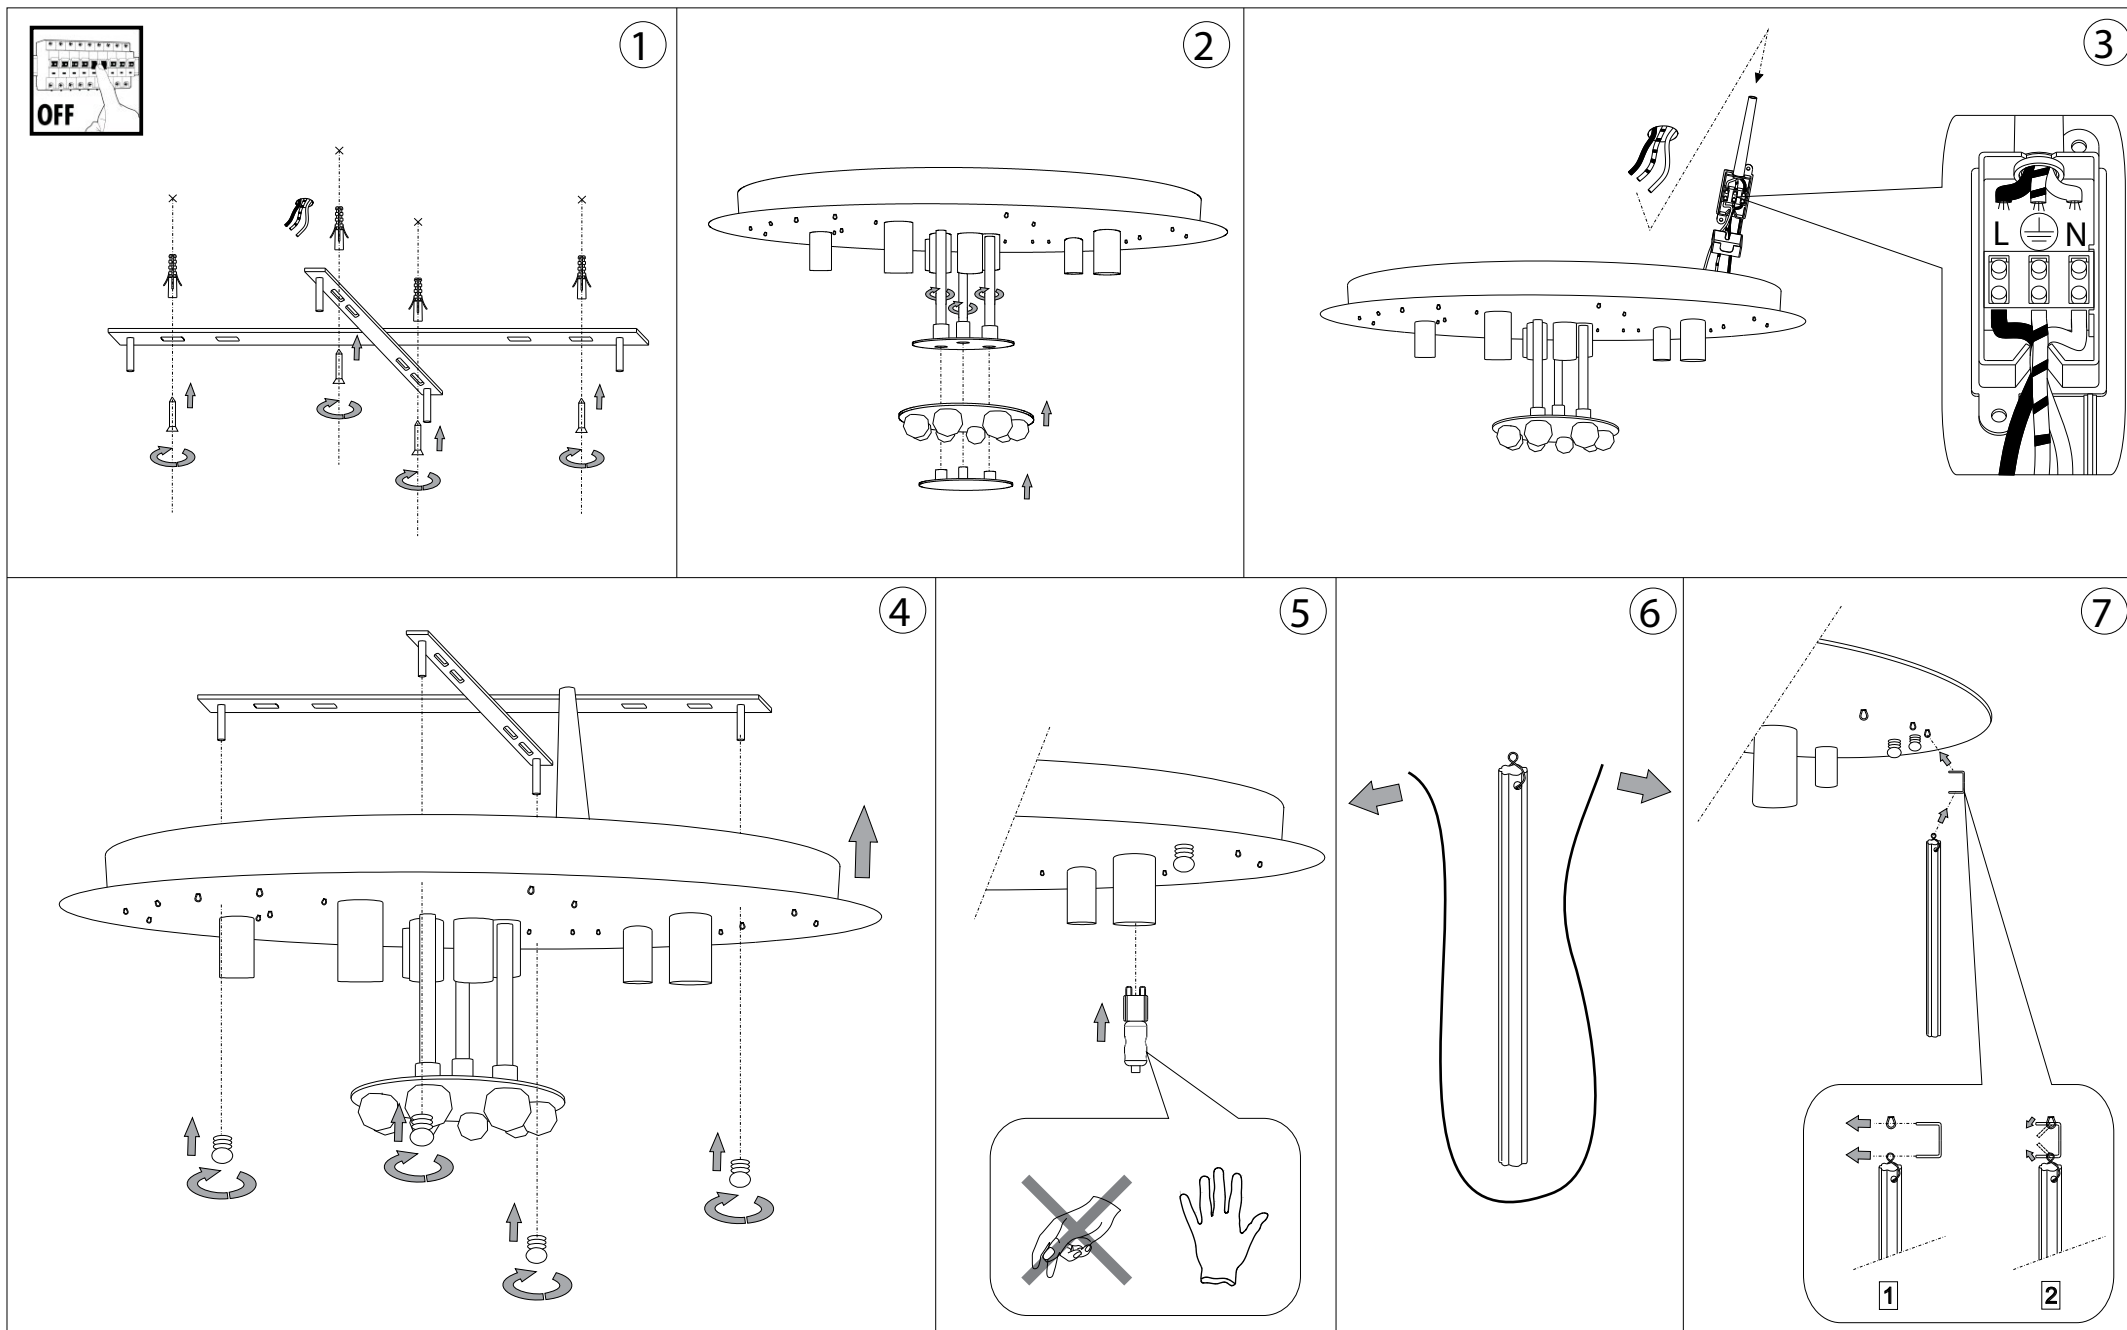

IDEAL LUX®

Elegant PL8

Lampada da soffitto
Ceiling lamp
Plafonnier
Deckenleuchte
Lámpara de techo
Потолочные светильники

max 8 x 40W G9 / 240V
- 8021696019451 CROMO

IDEAL LUX®

IDEAL LUX s.r.l.
Via Taglio Destro 32
30035 Mirano (VE) Italy
WWW.ideal-lux.com

IDEAL LUX Warehouse
Via delle Industrie, 8/D
30036 Santa Maria di Sala (Venezia)
8.00 - 12.00 / 13.30 - 17.00

ESEGUIRE LE OPERAZIONI DI MONTAGGIO, SEGUENDO L'ORDINE NUMERICO PROGRESSIVO.
FOLLOW THE ASSEMBLY INSTRUCTIONS BY READING THE NUMERICAL PROGRESSION