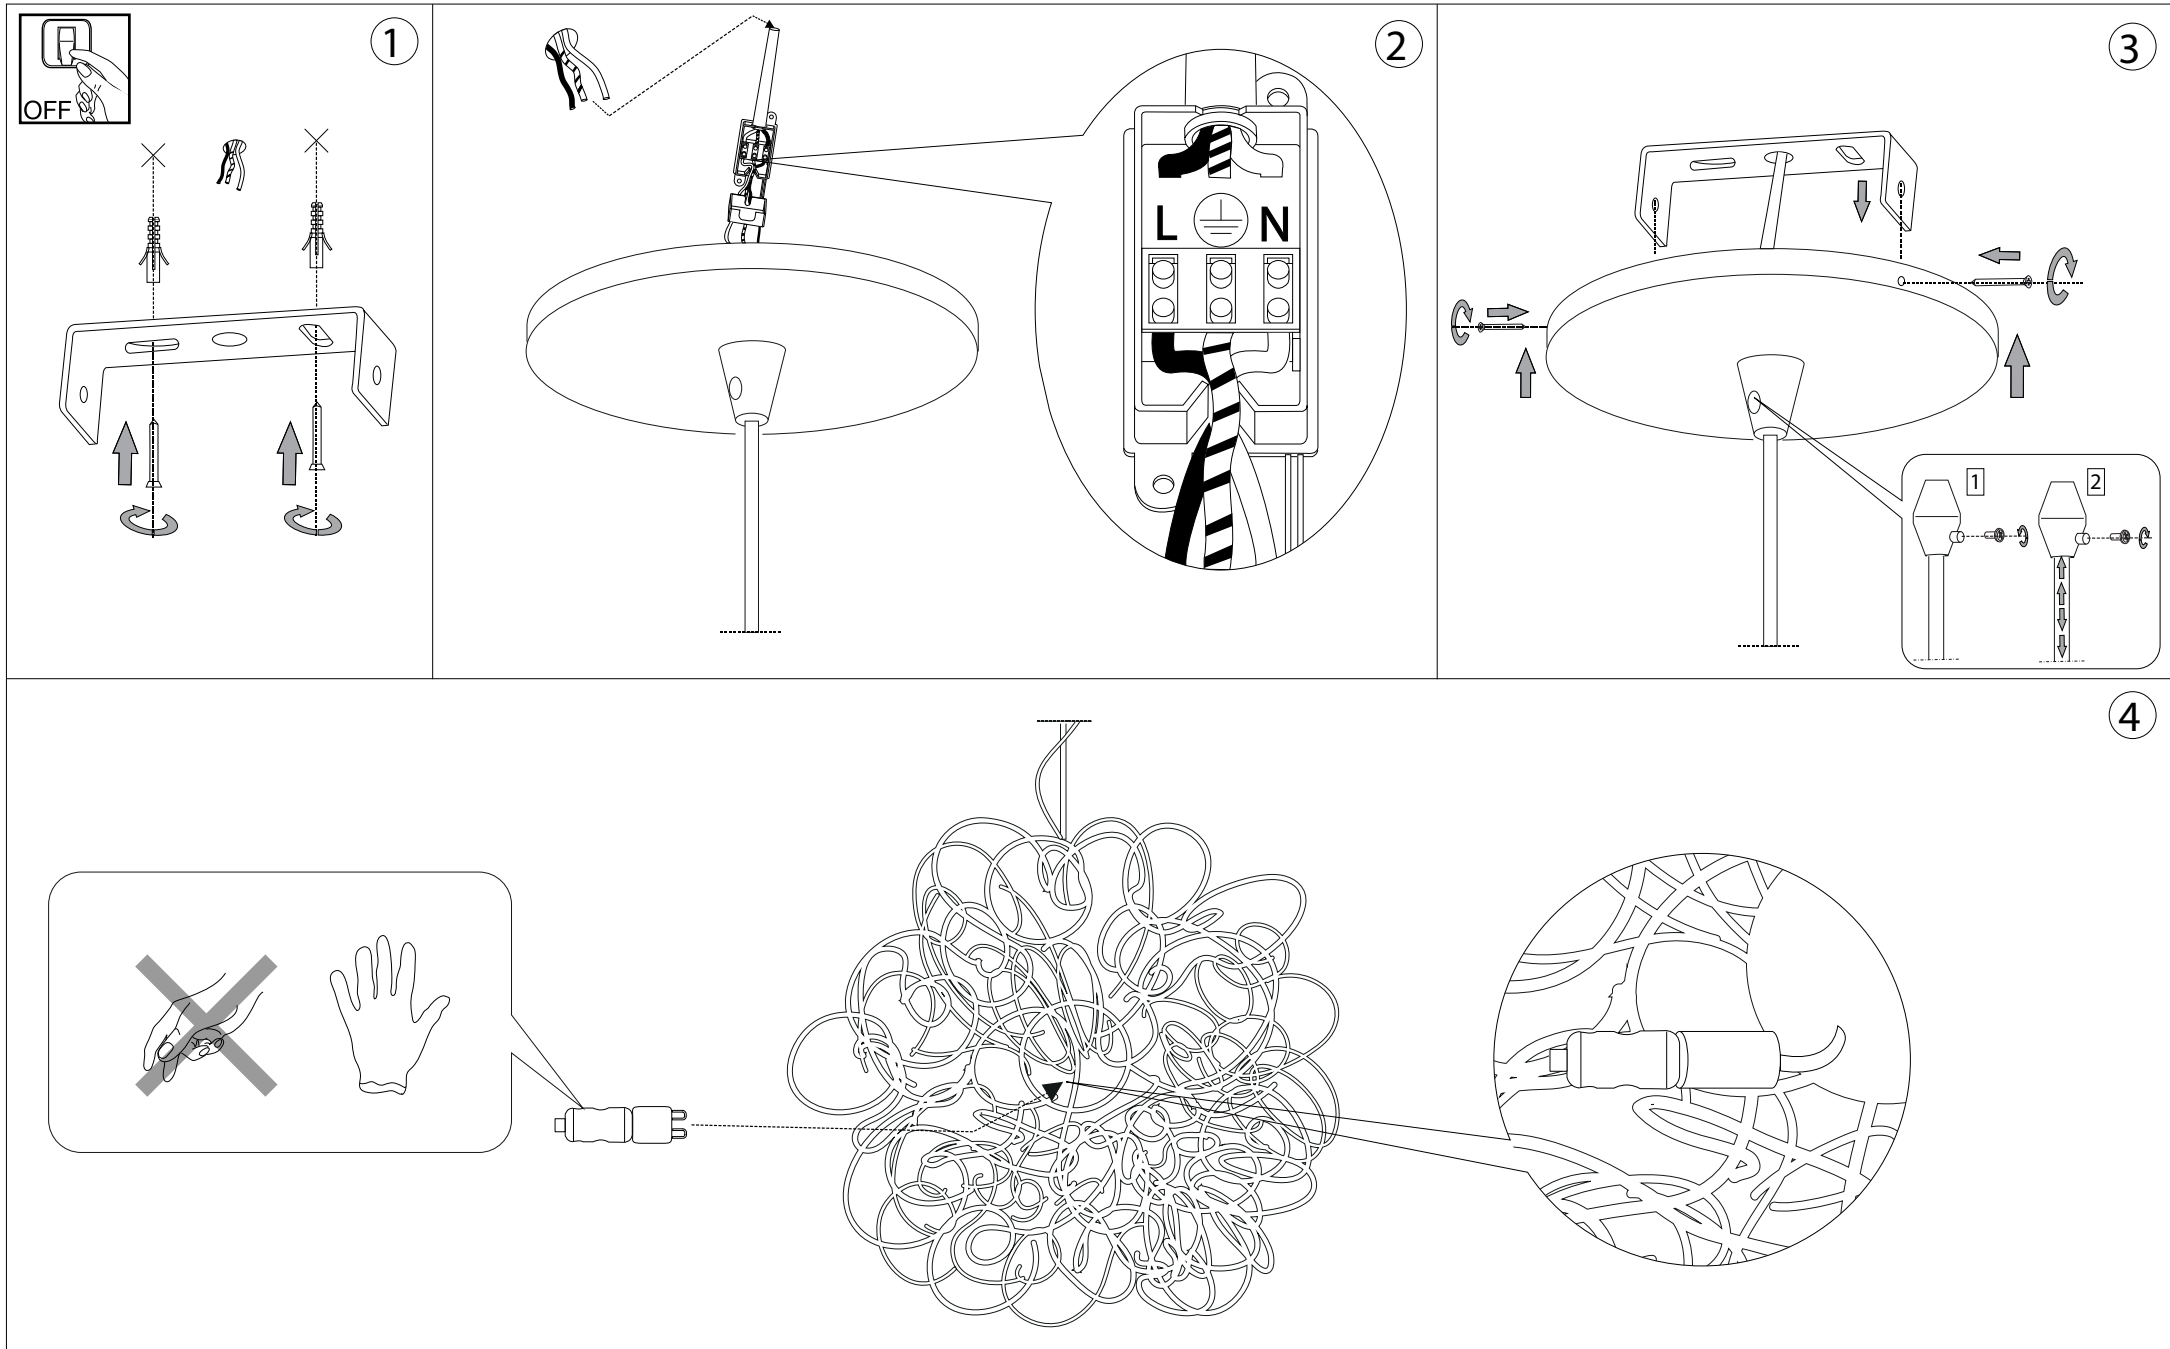

ESEGUIRE LE OPERAZIONI DI MONTAGGIO, SEGUENDO L'ORDINE NUMERICO PROGRESSIVO.
FOLLOW THE ASSEMBLY INSTRUCTIONS BY READING THE NUMERICAL PROGRESSION

L'installazione di questo apparecchio deve essere effettuata da personale qualificato
The lighting fitting should be installed by a qualified electrician

La sicurezza di questo apparecchio è garantita solo con l'uso appropriato di queste istruzioni pertanto è necessario conservarle.
The safety and reliability are guaranteed only when installation instructions are properly followed. Please retain this instruction sheet for future reference.