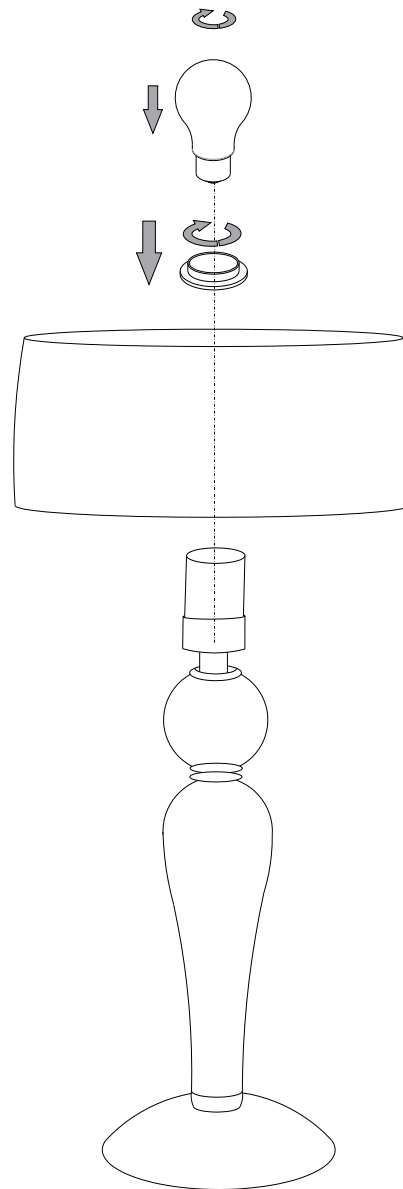

ESEGUIRE LE OPERAZIONI DI MONTAGGIO, SEGUENDO L'ORDINE NUMERICO PROGRESSIVO.
FOLLOW THE ASSEMBLY INSTRUCTIONS BY READING THE NUMERICAL PROGRESSION

①

②

③

La sicurezza di questo apparecchio è garantita solo con l'uso appropriato di queste istruzioni pertanto è necessario conservarle.
The safety and reliability are guaranteed only when installation instructions are properly followed. Please retain this instruction sheet for future reference.