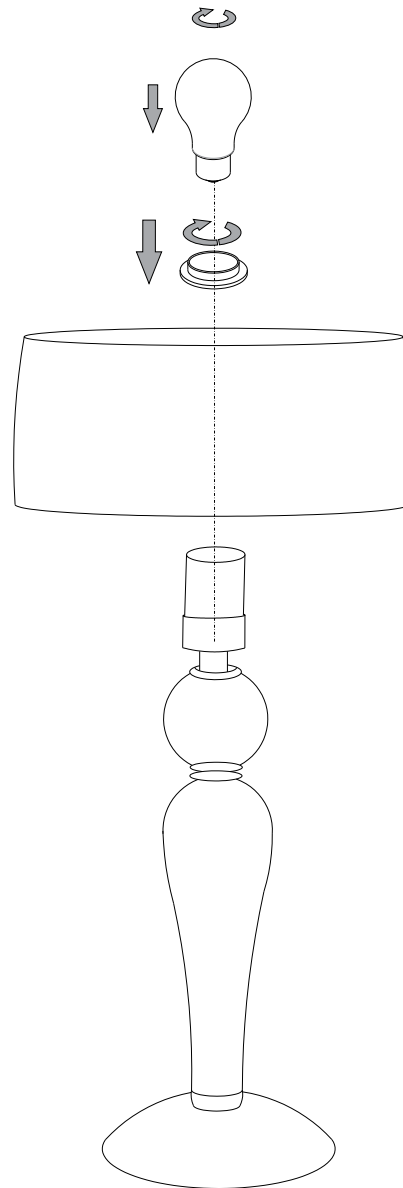

ESEGUIRE LE OPERAZIONI DI MONTAGGIO, SEGUENDO L'ORDINE NUMERICO PROGRESSIVO.
FOLLOW THE ASSEMBLY INSTRUCTIONS BY READING THE NUMERICAL PROGRESSION

①

②

③

La sicurezza di questo apparecchio è garantita solo con l'uso appropriato di queste istruzioni pertanto è necessario conservarle.
The safety and reliability are guaranteed only when installation instructions are properly followed. Please retain this instruction sheet for future reference.