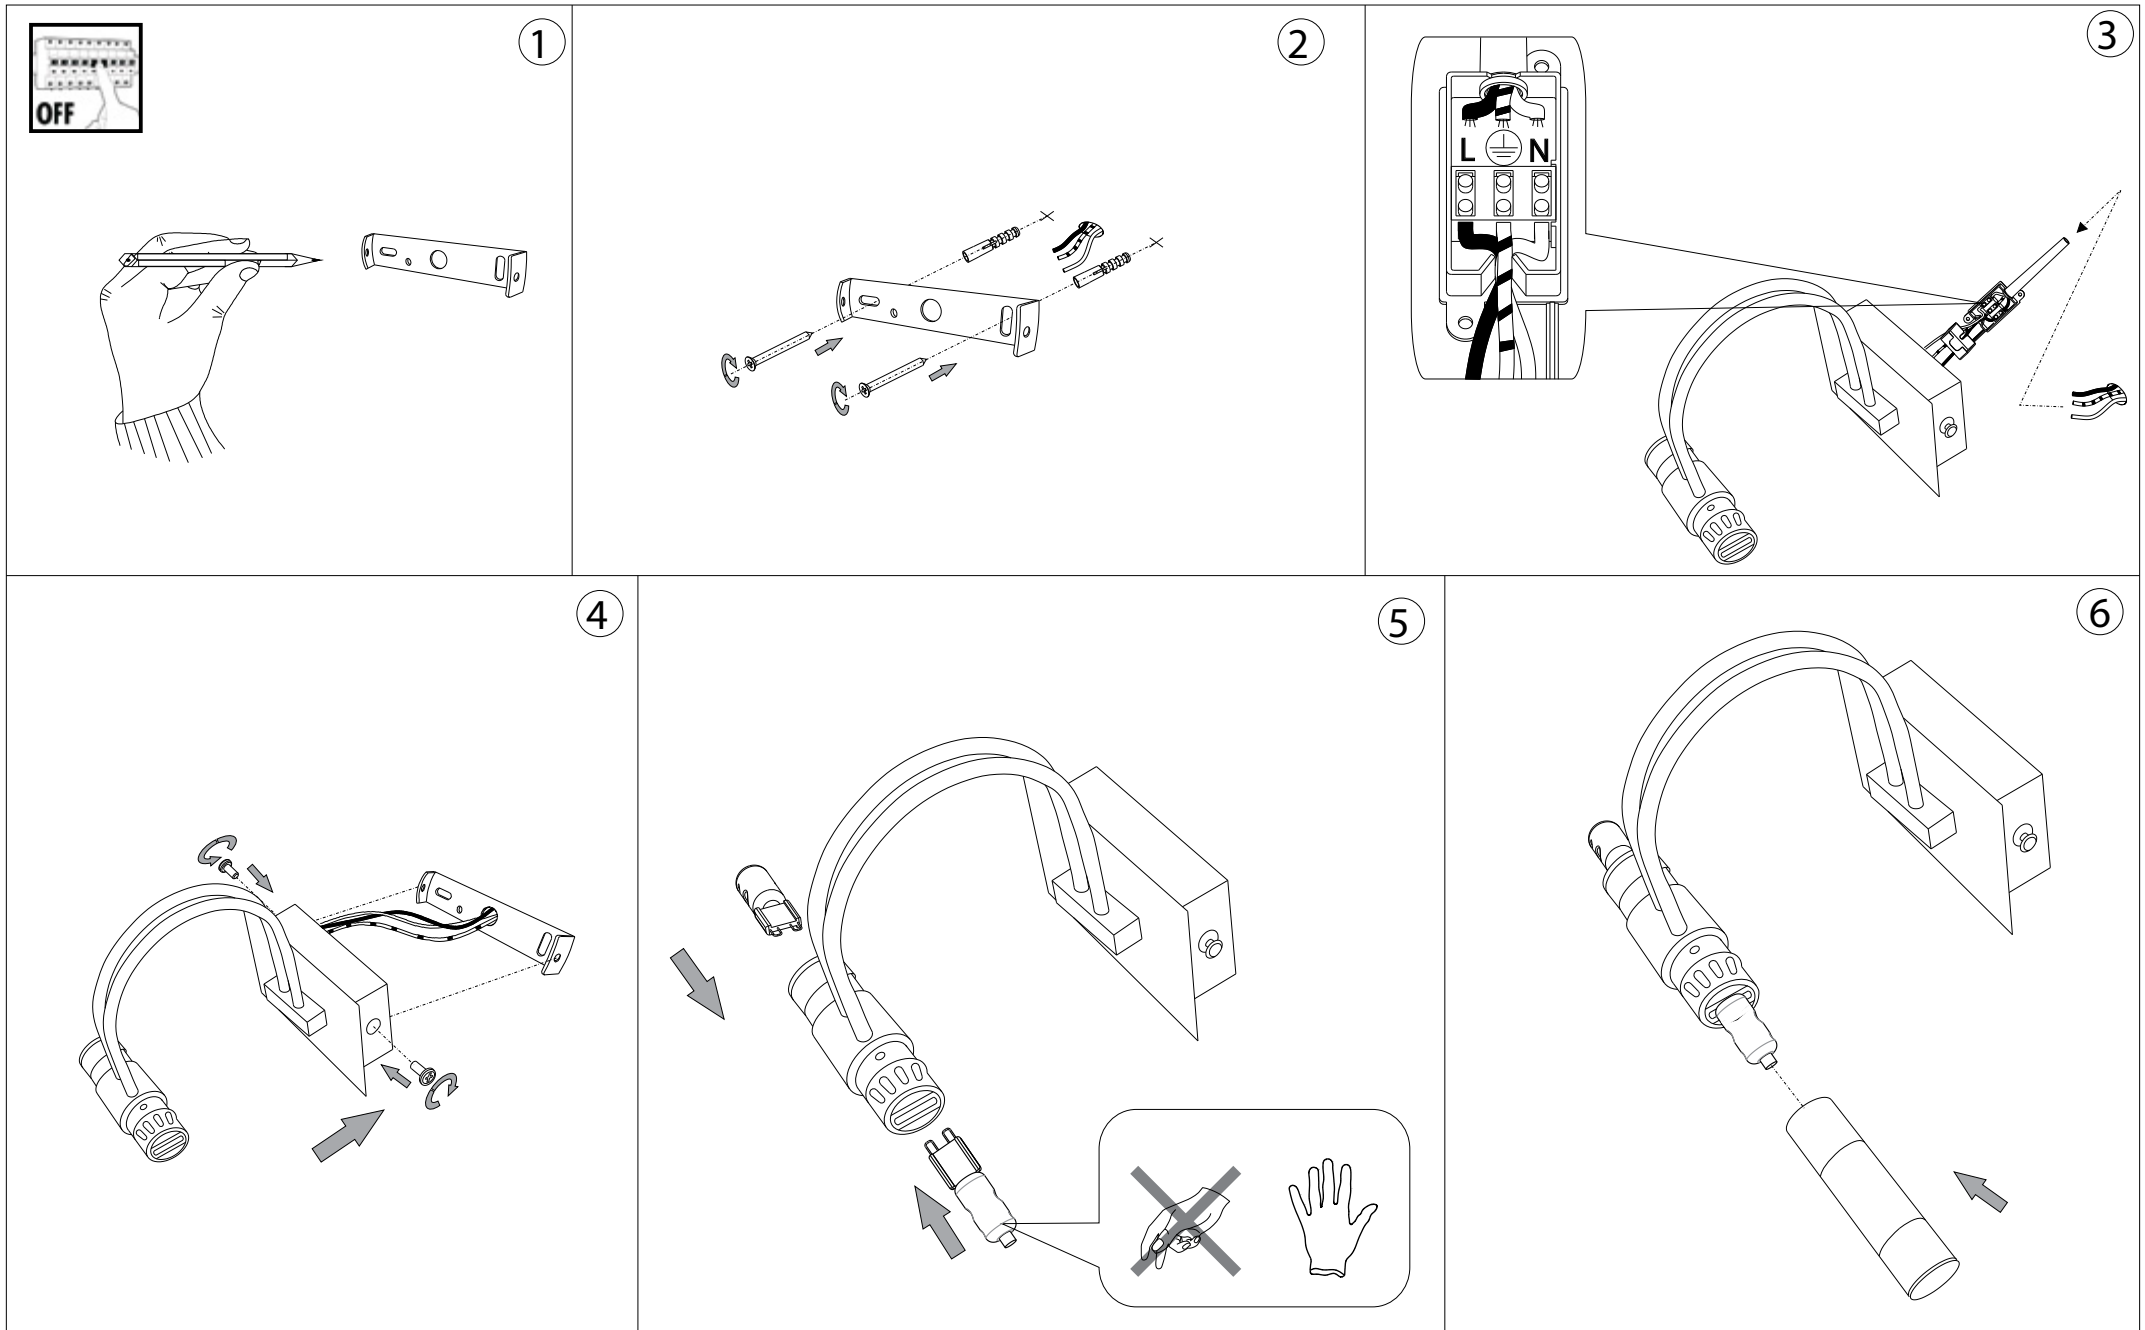

IDEAL LUX®

Double AP2

Lampada da parete
Wall lamp
Applique
Wandleuchte
Lámpara de pared
Настенные светильники

max 2 x 40W G9 / 240V
- 8021696008851 CROMO

IDEAL LUX®

IDEAL LUX s.r.l.
Via Taglio Destro 32
30035 Mirano (VE) Italy
WWW.ideal-lux.com

IDEAL LUX Warehouse
Via delle Industrie, 8/D
30036 Santa Maria di Sala (Venezia)
8.00 - 12.00 / 13.30 - 17.00

ESEGUIRE LE OPERAZIONI DI MONTAGGIO, SEGUENDO L'ORDINE NUMERICO PROGRESSIVO.
FOLLOW THE ASSEMBLY INSTRUCTIONS BY READING THE NUMERICAL PROGRESSION