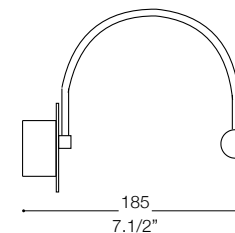

IDEAL LUX®

Double AP2

Lampada da parete
Wall lamp
Applique
Wandleuchte
Lámpara de pared
Настенные светильники

max 2 x 40W G9 / 240V
- 8021696008851 CROMO

IDEAL LUX®

IDEAL LUX s.r.l.
Via Taglio Destro 32
30035 Mirano (VE) Italy
WWW.ideal-lux.com

IDEAL LUX Warehouse
Via delle Industrie, 8/D
30036 Santa Maria di Sala (Venezia)
8.00 - 12.00 / 13.30 - 17.00

ESEGUIRE LE OPERAZIONI DI MONTAGGIO, SEGUENDO L'ORDINE NUMERICO PROGRESSIVO.
FOLLOW THE ASSEMBLY INSTRUCTIONS BY READING THE NUMERICAL PROGRESSION