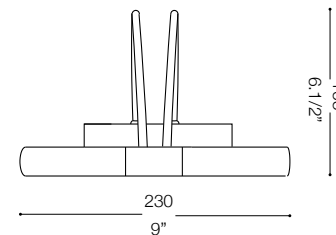

IDEAL LUX®

Double AP2

Lampada da parete
Wall lamp
Applique
Wandleuchte
Lámpara de pared
Настенные светильники

max 2 x 40W G9 / 240V
- 8021696008851 CROMO

IDEAL LUX®

IDEAL LUX s.r.l.
Via Taglio Destro 32
30035 Mirano (VE) Italy
WWW.ideal-lux.com

IDEAL LUX Warehouse
Via delle Industrie, 8/D
30036 Santa Maria di Sala (Venezia)
8.00 - 12.00 / 13.30 - 17.00

ESEGUIRE LE OPERAZIONI DI MONTAGGIO, SEGUENDO L'ORDINE NUMERICO PROGRESSIVO.
FOLLOW THE ASSEMBLY INSTRUCTIONS BY READING THE NUMERICAL PROGRESSION