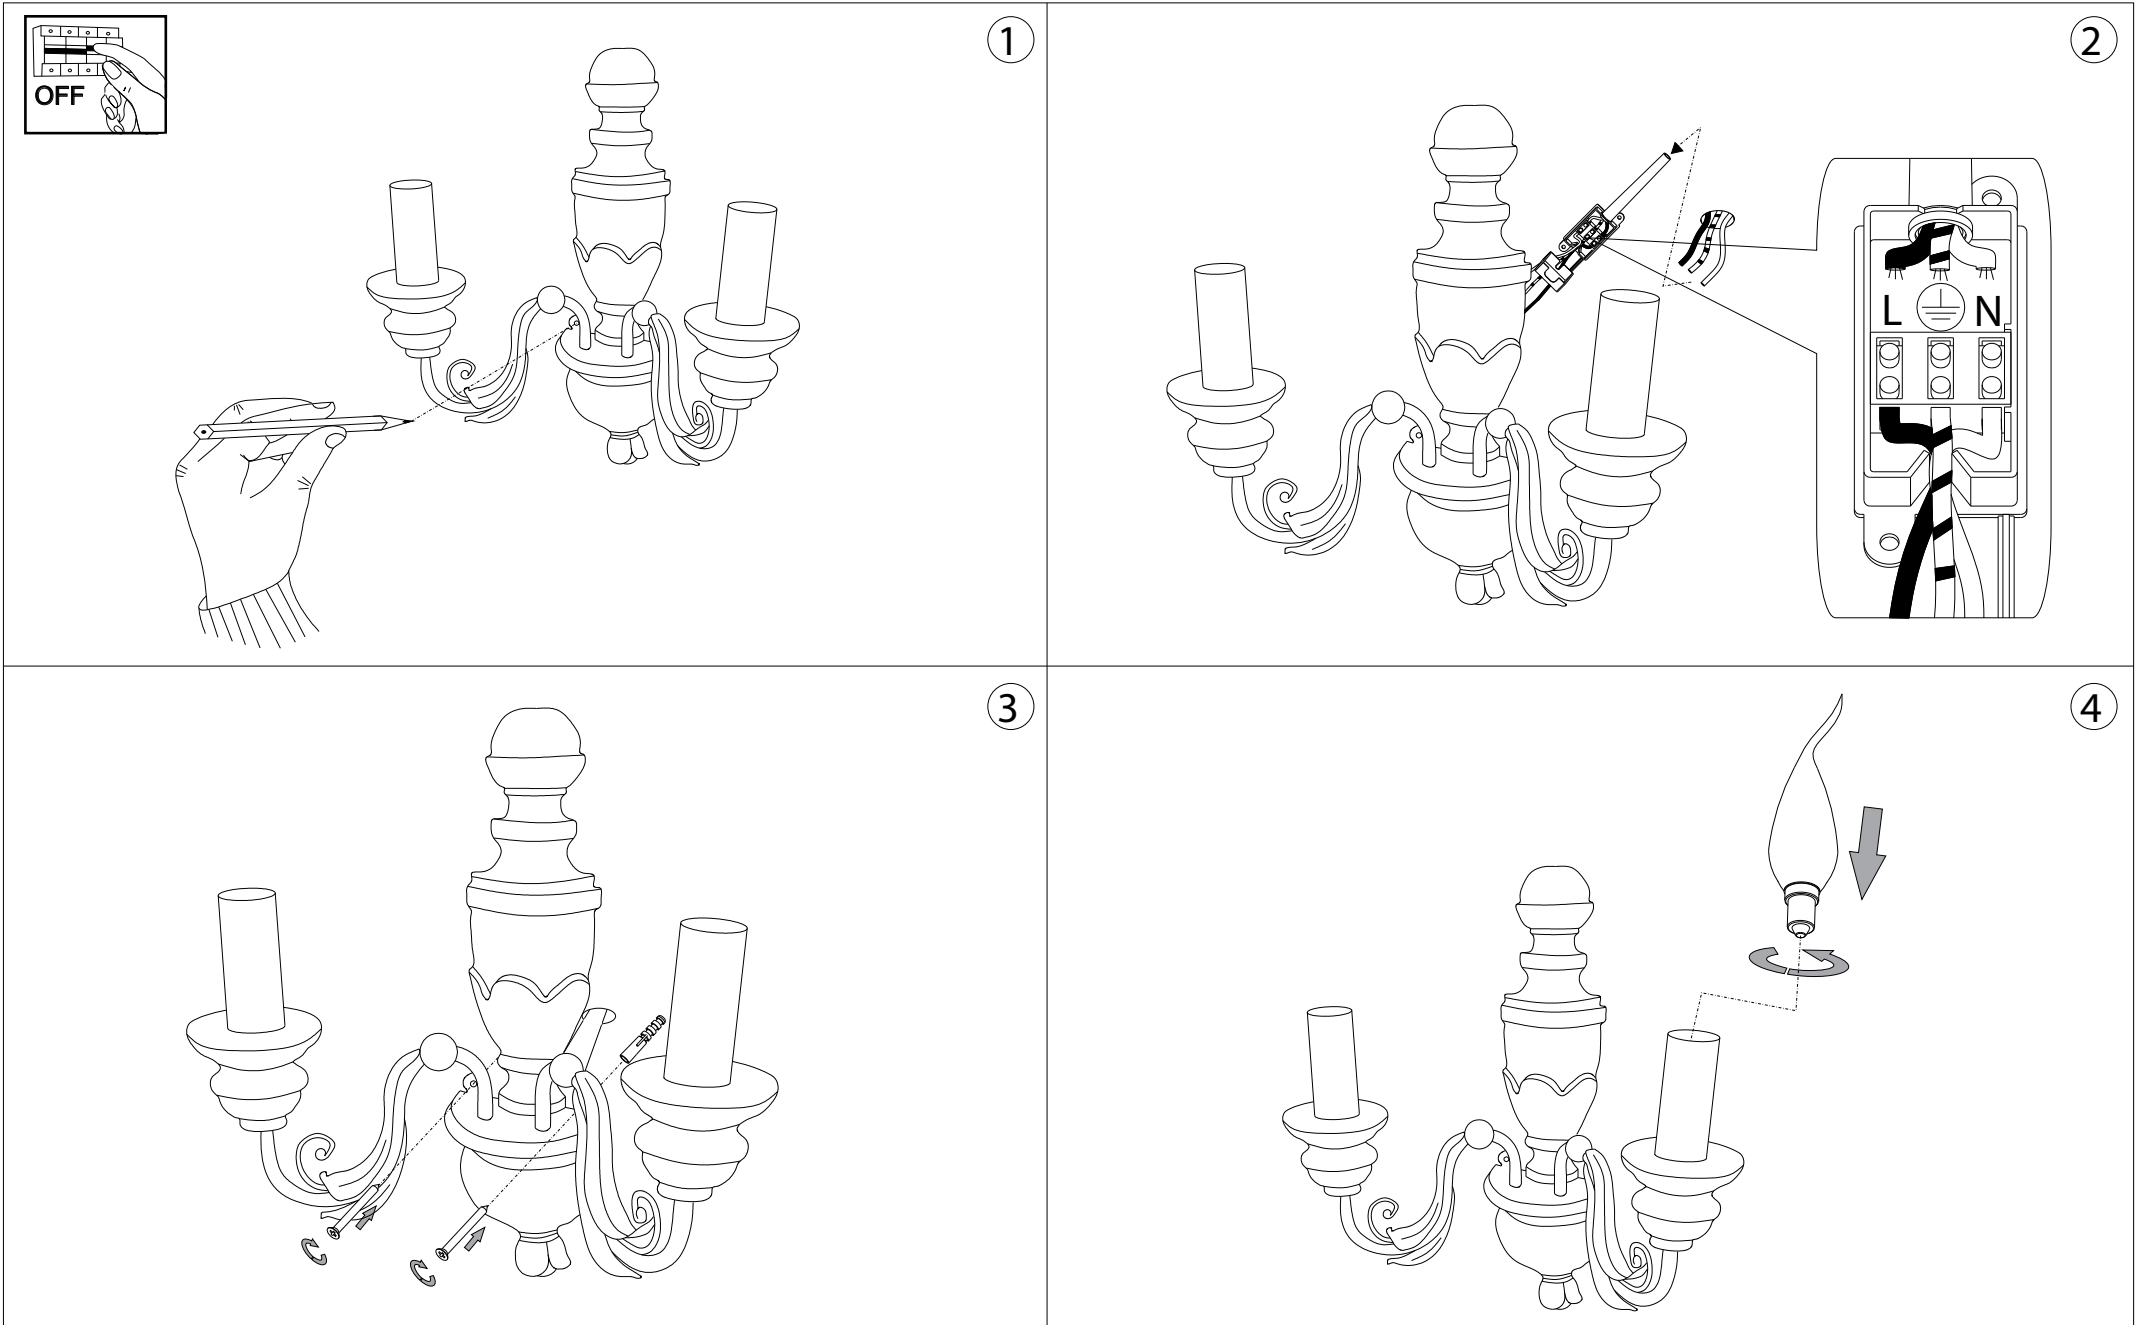

IDEAL LUX[®]

Dora AP2

Lampada da parete
Wall lamp
Applique
Wandleuchte
Lámpara de pared
Настенные светильники

max 2 x 40W E14 / 240V
- 8021696020846 ORO ANTICO

IDEAL LUX[®]

IDEAL LUX s.r.l.
Via Taglio Destro 32
30035 Mirano (VE) Italy
WWW.ideal-lux.com

IDEAL LUX Warehouse
Via delle Industrie, 8/D
30036 Santa Maria di Sala (Venezia)
8.00 - 12.00 / 13.30 - 17.00

ESEGUIRE LE OPERAZIONI DI MONTAGGIO, SEGUENDO L'ORDINE NUMERICO PROGRESSIVO.
FOLLOW THE ASSEMBLY INSTRUCTIONS BY READING THE NUMERICAL PROGRESSION