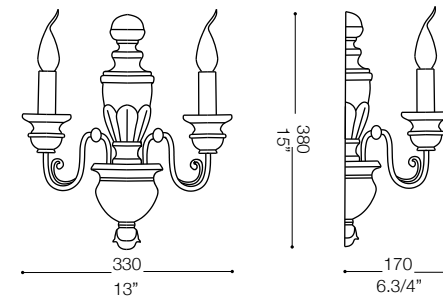

IDEAL LUX[®]

Dora AP2

Lampada da parete
Wall lamp
Applique
Wandleuchte
Lámpara de pared
Настенные светильники

max 2 x 40W E14 / 240V
- 8021696020846 ORO ANTICO

IDEAL LUX[®]

IDEAL LUX s.r.l.
Via Taglio Destro 32
30035 Mirano (VE) Italy
WWW.ideal-lux.com

IDEAL LUX Warehouse
Via delle Industrie, 8/D
30036 Santa Maria di Sala (Venezia)
8.00 - 12.00 / 13.30 - 17.00

ESEGUIRE LE OPERAZIONI DI MONTAGGIO, SEGUENDO L'ORDINE NUMERICO PROGRESSIVO.
FOLLOW THE ASSEMBLY INSTRUCTIONS BY READING THE NUMERICAL PROGRESSION