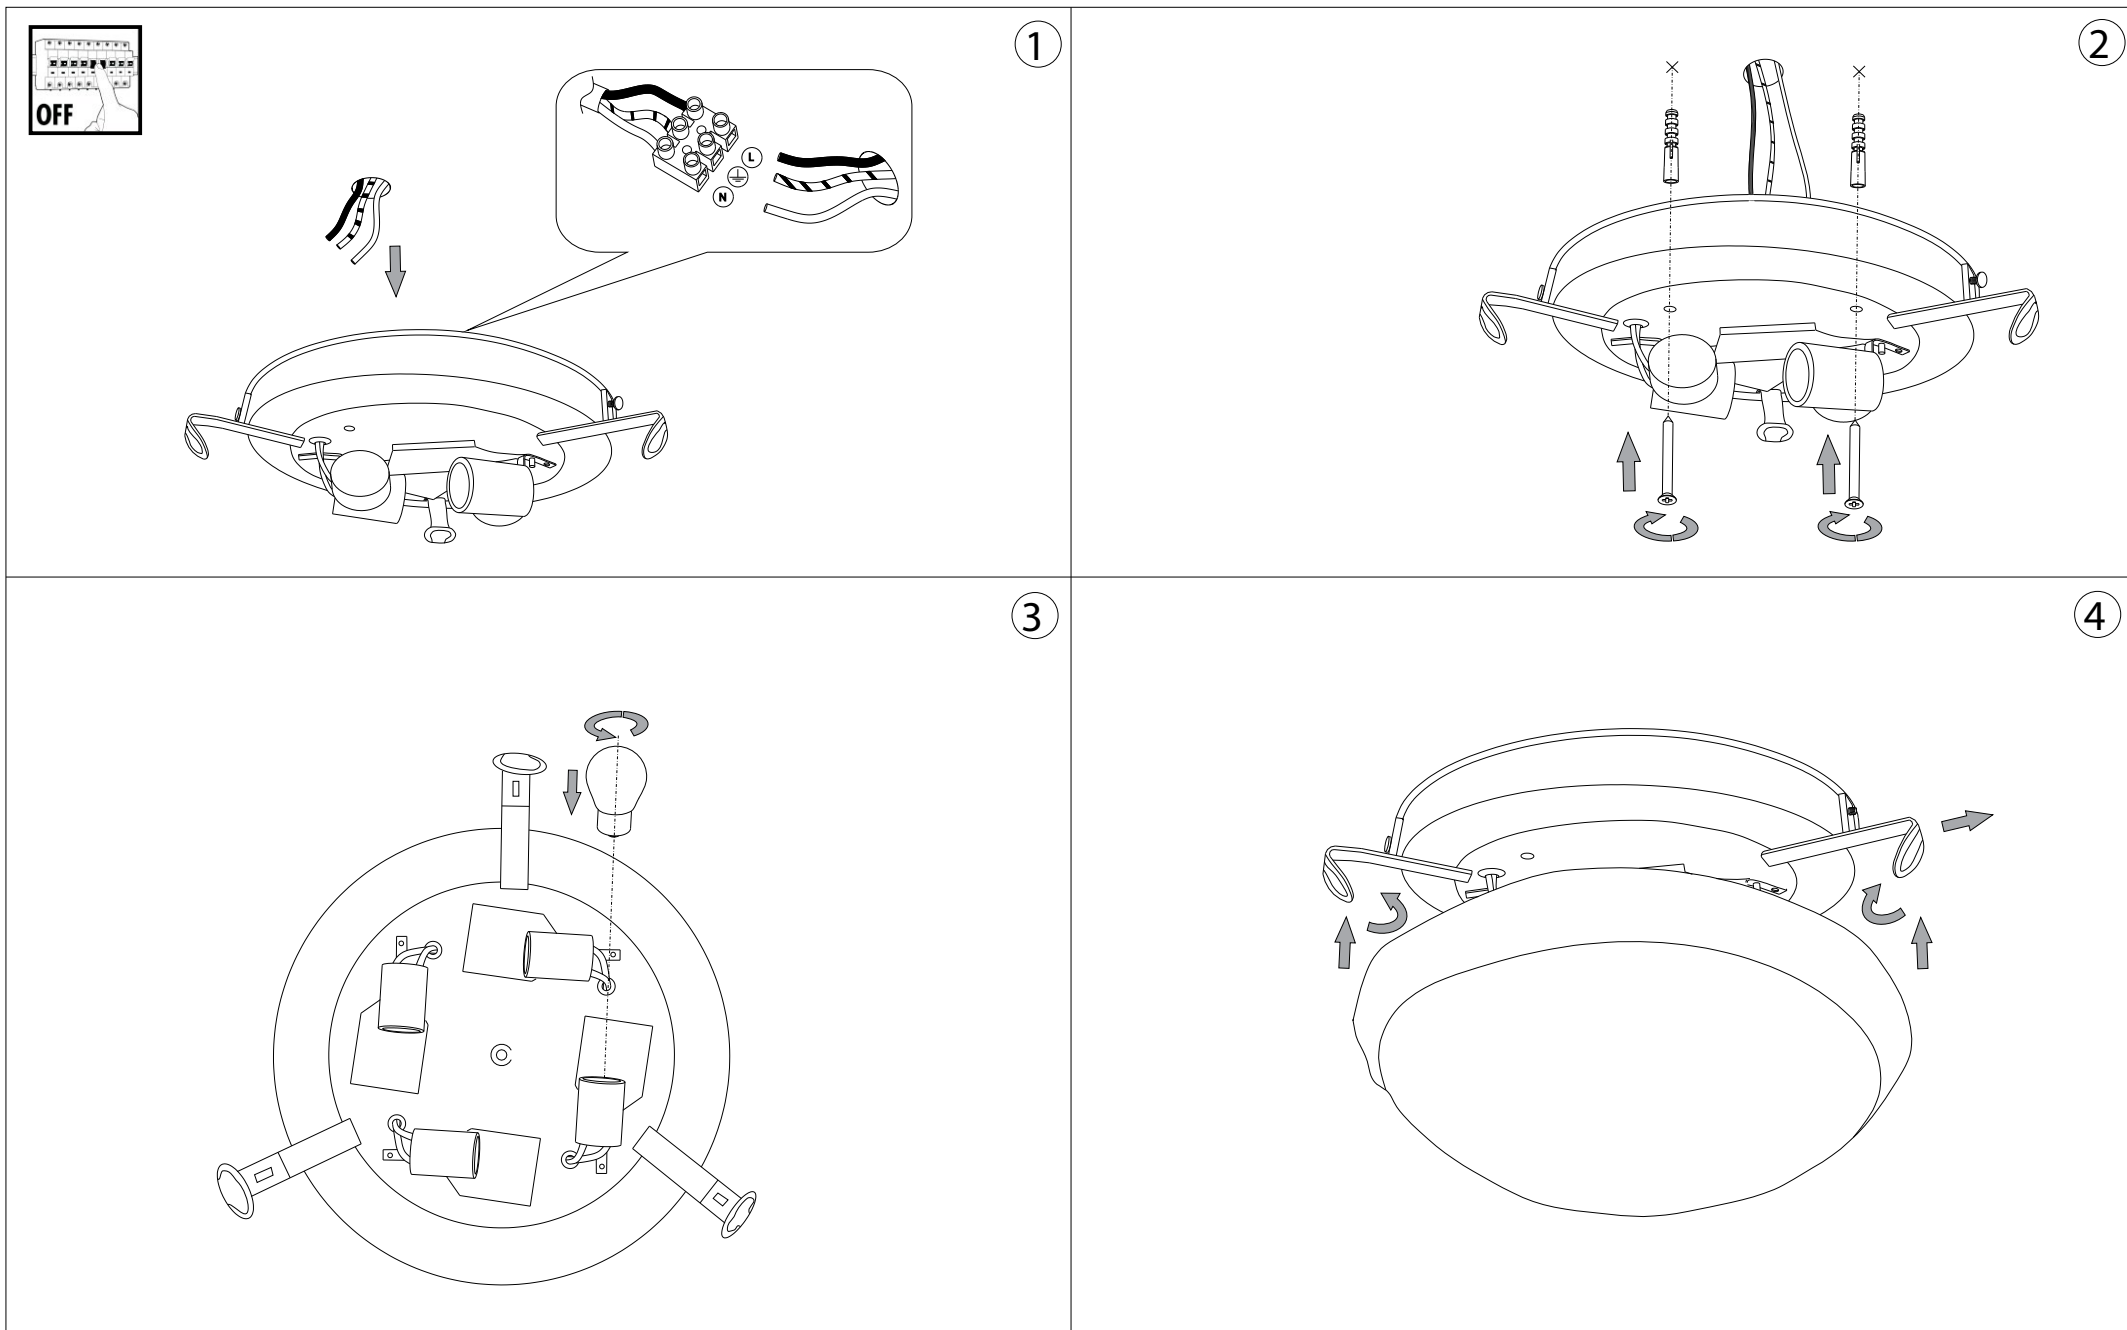

## Dony PL4

Lampada da parete e soffitto  
 Wall and ceiling lamp  
 Applique et plafonnier  
 Wandleuchte und deckenleuchte  
 Lámpara de pared y de techo  
 Настенные и потолочные  
 светильники

max 4 x 60W E27 / 240V  
 - 8021696019642 BIANCO

ESEGUIRE LE OPERAZIONI DI MONTAGGIO, SEGUENDO L'ORDINE NUMERICO PROGRESSIVO.  
FOLLOW THE ASSEMBLY INSTRUCTIONS BY READING THE NUMERICAL PROGRESSION

La sicurezza di questo apparecchio è garantita solo con l'uso appropriato di queste istruzioni pertanto è necessario conservarle.  
The safety and reliability are guaranteed only when installation instructions are properly followed. Please retain this instruction sheet for future reference.