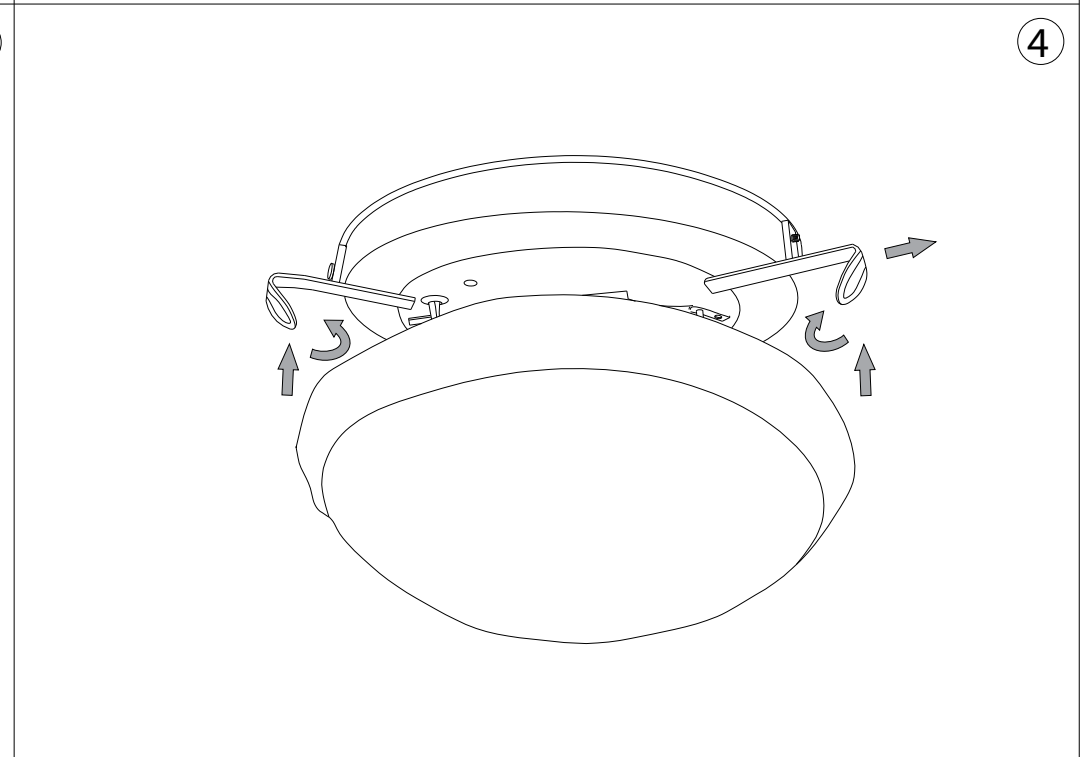

ESEGUIRE LE OPERAZIONI DI MONTAGGIO, SEGUENDO L'ORDINE NUMERICO PROGRESSIVO.
FOLLOW THE ASSEMBLY INSTRUCTIONS BY READING THE NUMERICAL PROGRESSION

La sicurezza di questo apparecchio è garantita solo con l'uso appropriato di queste istruzioni pertanto è necessario conservarle.
The safety and reliability are guaranteed only when installation instructions are properly followed. Please retain this instruction sheet for future reference.