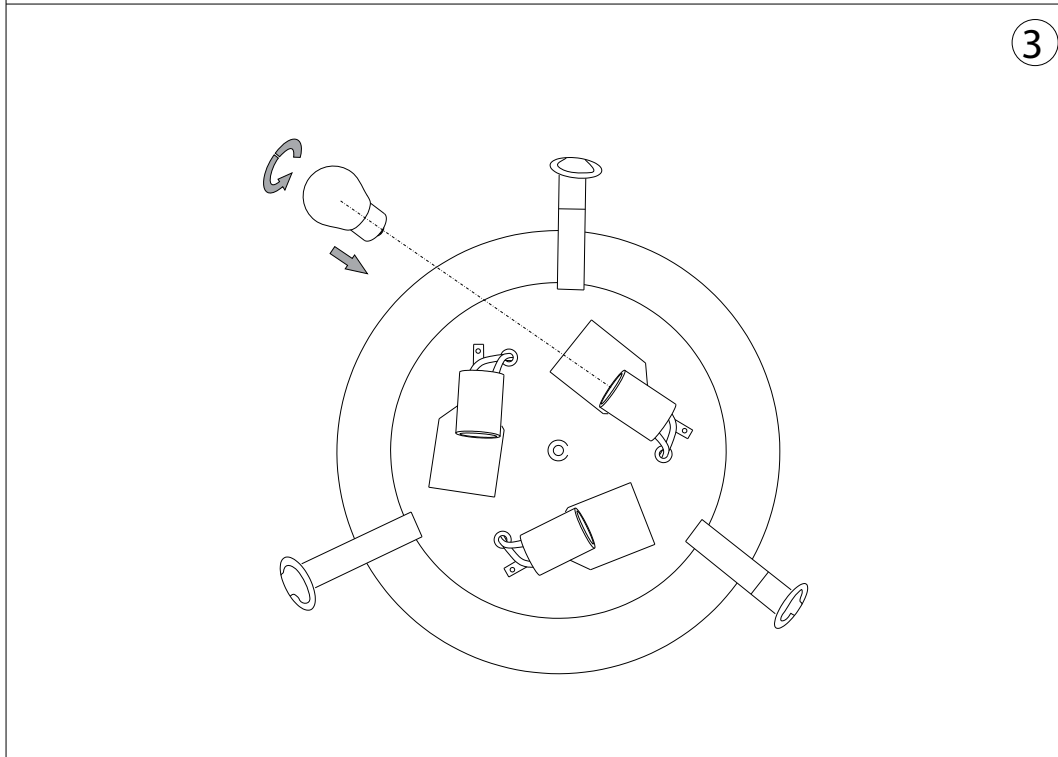

ESEGUIRE LE OPERAZIONI DI MONTAGGIO, SEGUENDO L'ORDINE NUMERICO PROGRESSIVO.
FOLLOW THE ASSEMBLY INSTRUCTIONS BY READING THE NUMERICAL PROGRESSION

La sicurezza di questo apparecchio è garantita solo con l'uso appropriato di queste istruzioni pertanto è necessario conservarle.
The safety and reliability are guaranteed only when installation instructions are properly followed. Please retain this instruction sheet for future reference.