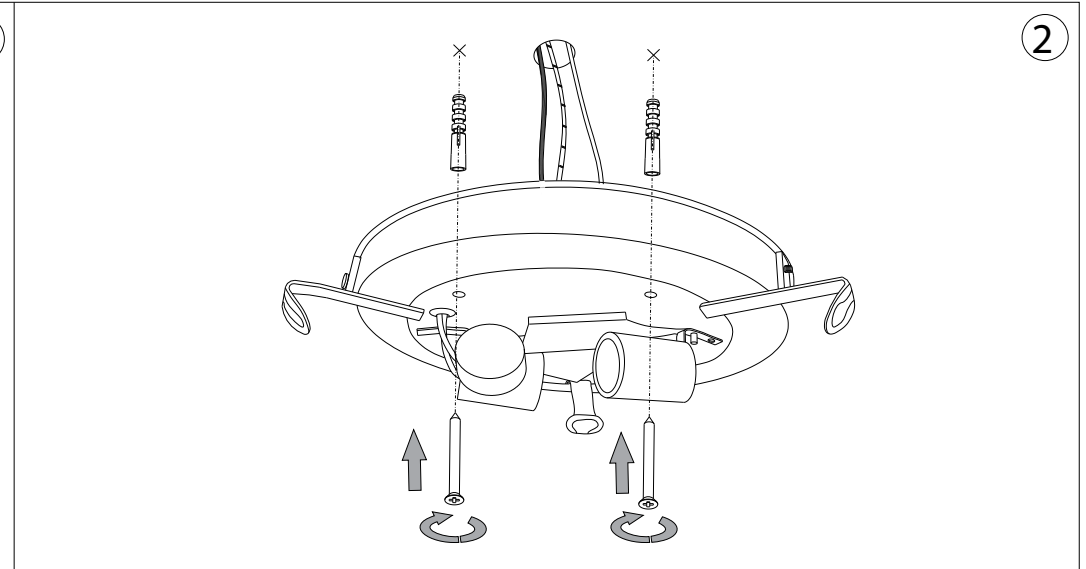

ESEGUIRE LE OPERAZIONI DI MONTAGGIO, SEGUENDO L'ORDINE NUMERICO PROGRESSIVO.
FOLLOW THE ASSEMBLY INSTRUCTIONS BY READING THE NUMERICAL PROGRESSION

La sicurezza di questo apparecchio è garantita solo con l'uso appropriato di queste istruzioni pertanto è necessario conservarle.
The safety and reliability are guaranteed only when installation instructions are properly followed. Please retain this instruction sheet for future reference.