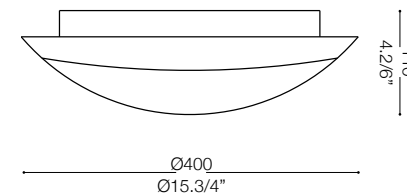

IDEAL LUX®

Dony PL3

Lampada da parete e soffitto
 Wall and ceiling lamp
 Applique et plafonnier
 Wandleuchte und deckenleuchte
 Lámpara de pared y de techo
 Настенные и потолочные
 светильники

max 3 x 60W E27 / 240V
 - 8021696019635 BIANCO