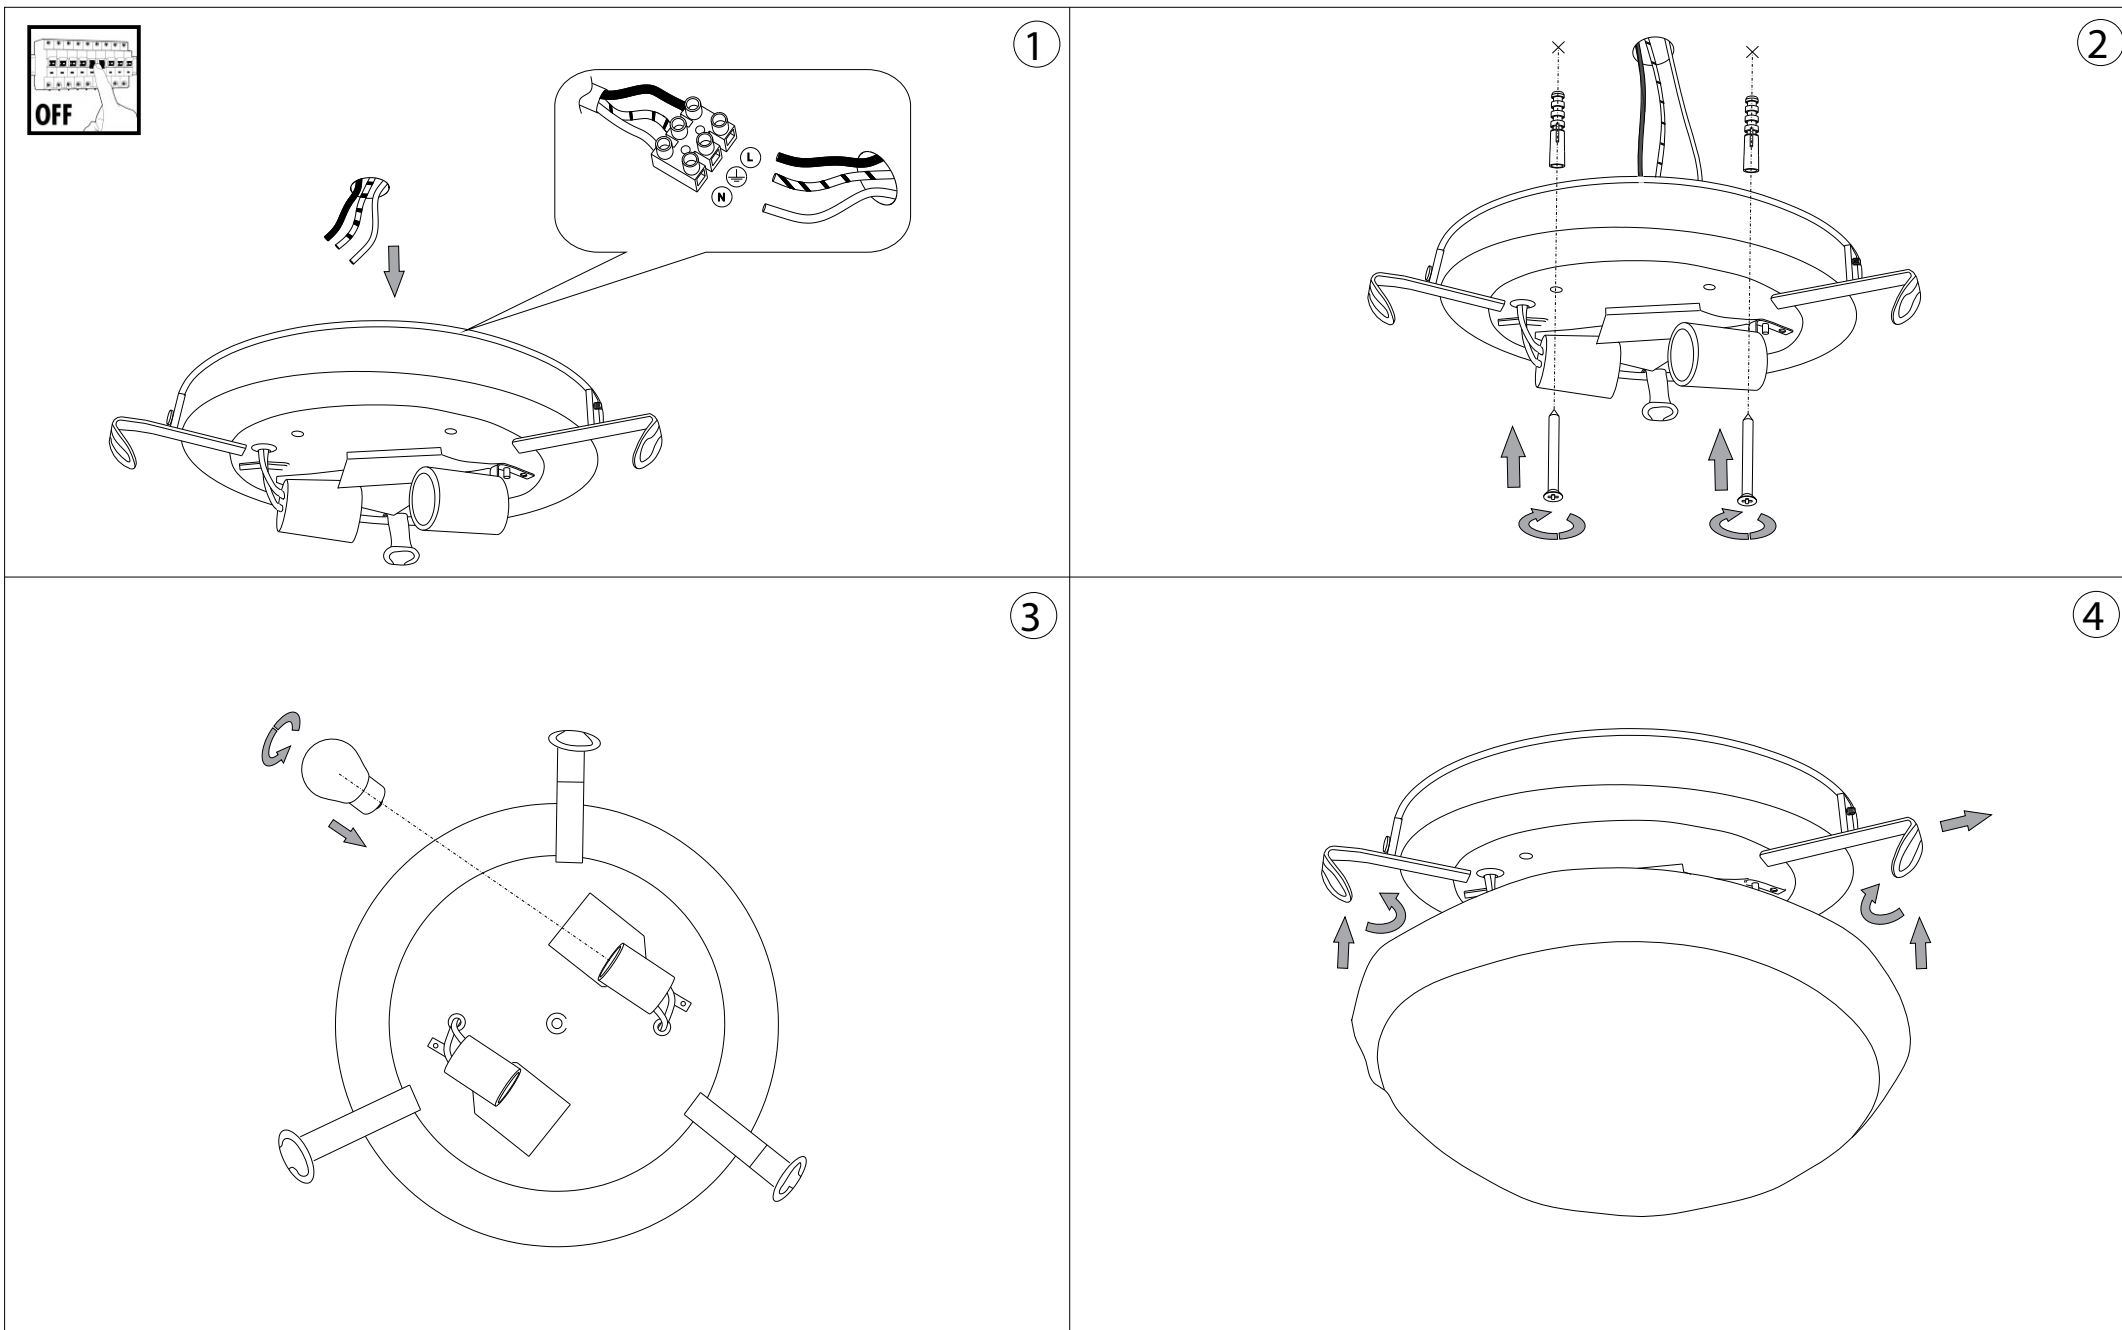

ESEGUIRE LE OPERAZIONI DI MONTAGGIO, SEGUENDO L'ORDINE NUMERICO PROGRESSIVO.
FOLLOW THE ASSEMBLY INSTRUCTIONS BY READING THE NUMERICAL PROGRESSION

La sicurezza di questo apparecchio è garantita solo con l'uso appropriato di queste istruzioni pertanto è necessario conservarle.
The safety and reliability are guaranteed only when installation instructions are properly followed. Please retain this instruction sheet for future reference.