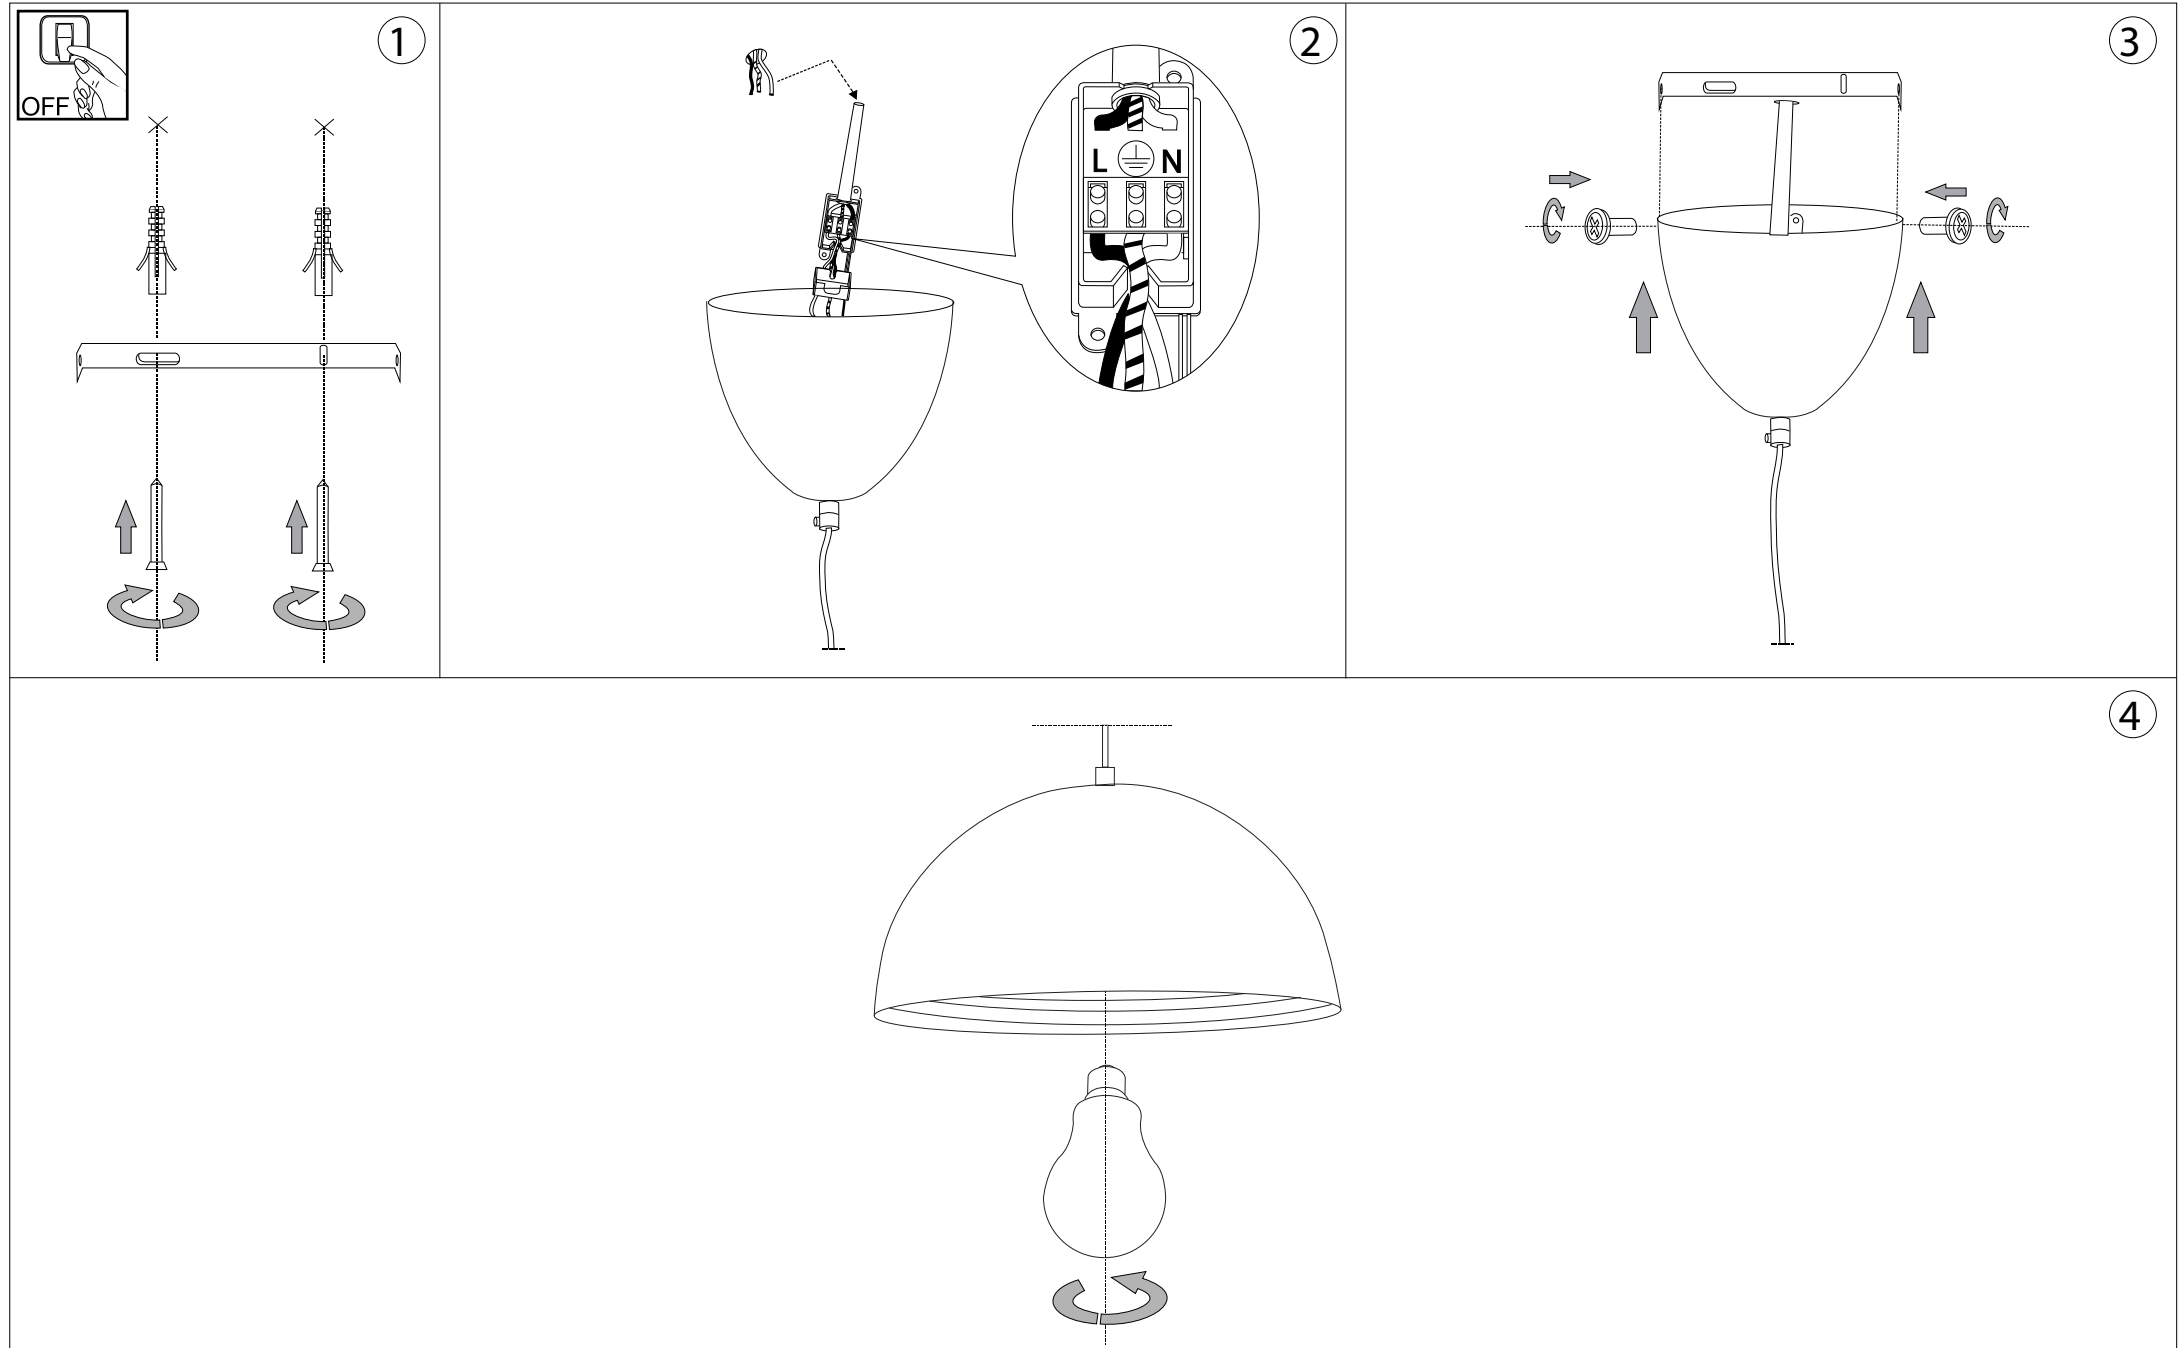

ESEGUIRE LE OPERAZIONI DI MONTAGGIO, SEGUENDO L'ORDINE NUMERICO PROGRESSIVO.
FOLLOW THE ASSEMBLY INSTRUCTIONS BY READING THE NUMERICAL PROGRESSION

L'installazione di questo apparecchio deve essere effettuata da personale qualificato
The lighting fitting should be installed by a qualified electrician

La sicurezza di questo apparecchio è garantita solo con l'uso appropriato di queste istruzioni pertanto è necessario conservarle.
The safety and reliability are guaranteed only when installation instructions are properly followed. Please retain this instruction sheet for future reference.