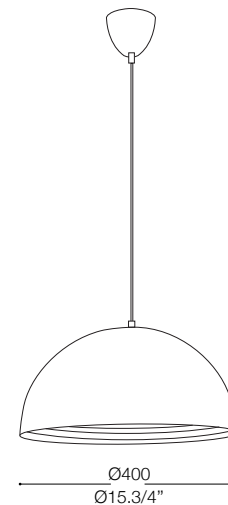

IDEAL LUX®

Don SP1 Small

Lampada a sospensione
Suspension lamp
Suspension
Pendelleuchte
Lámpara colgante
Люстры и подвесы

max 1 x 60W E27 / 240V
- 8021696103112 BIANCO OPACO

IDEAL LUX®

IDEAL LUX s.r.l.
Via Taglio Destro 32
30035 Mirano (VE) Italy
WWW.ideal-lux.com

IDEAL LUX Warehouse
Via delle Industrie, 8/D
30036 Santa Maria di Sala (Venezia)
8.00 - 12.00 / 13.30 - 17.00

ESEGUIRE LE OPERAZIONI DI MONTAGGIO, SEGUENDO L'ORDINE NUMERICO PROGRESSIVO.
FOLLOW THE ASSEMBLY INSTRUCTIONS BY READING THE NUMERICAL PROGRESSION