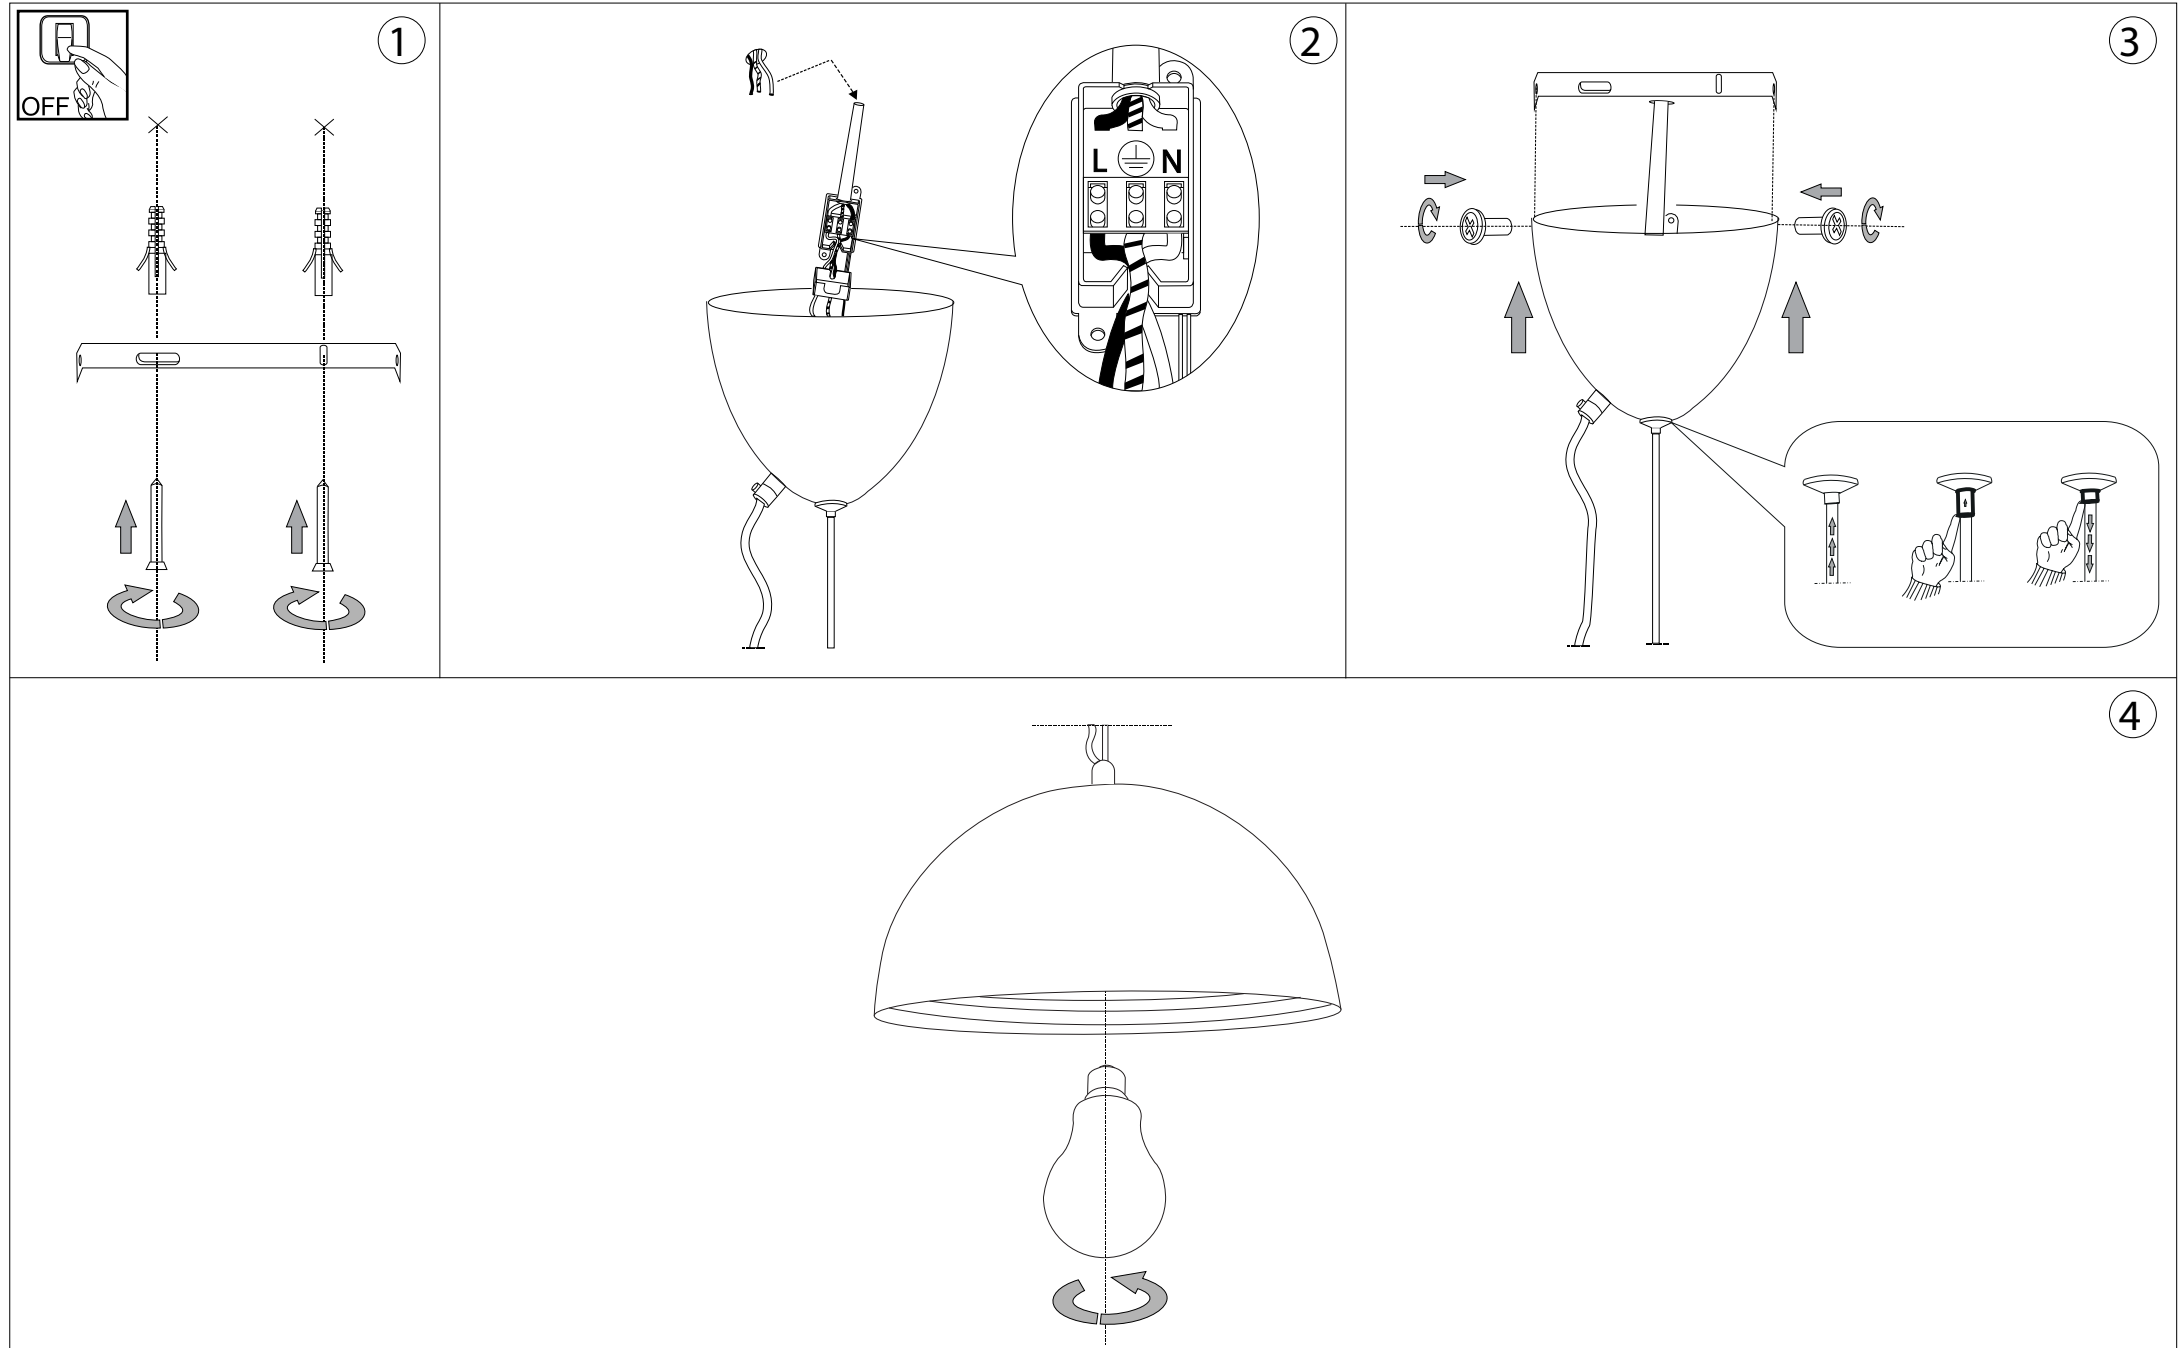

ESEGUIRE LE OPERAZIONI DI MONTAGGIO, SEGUENDO L'ORDINE NUMERICO PROGRESSIVO.
FOLLOW THE ASSEMBLY INSTRUCTIONS BY READING THE NUMERICAL PROGRESSION

L'installazione di questo apparecchio deve essere effettuata da personale qualificato
The lighting fitting should be installed by a qualified electrician

La sicurezza di questo apparecchio è garantita solo con l'uso appropriato di queste istruzioni pertanto è necessario conservarle.
The safety and reliability are guaranteed only when installation instructions are properly followed. Please retain this instruction sheet for future reference.