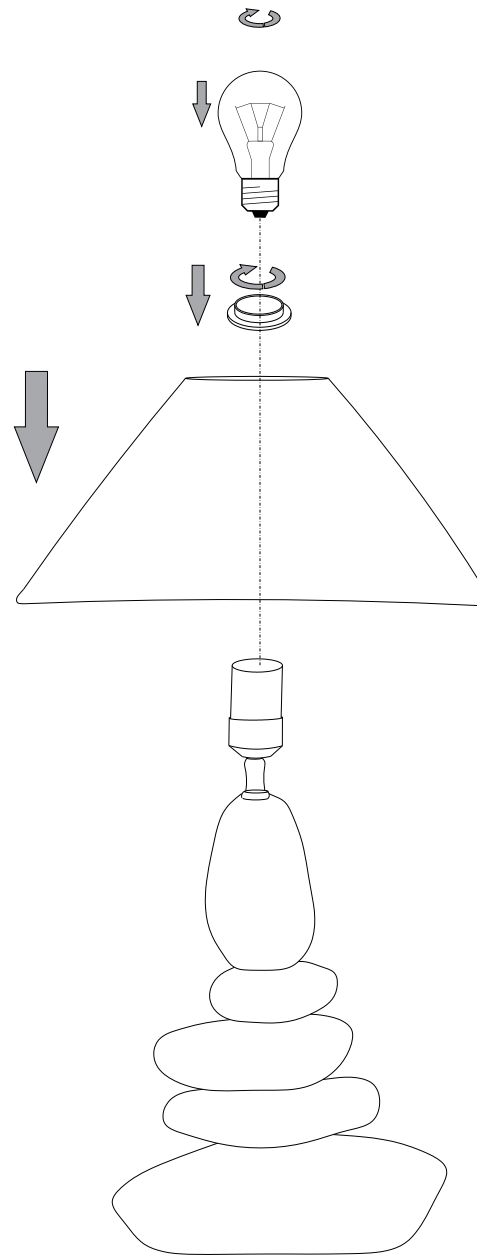

ESEGUIRE LE OPERAZIONI DI MONTAGGIO, SEGUENDO L'ORDINE NUMERICO PROGRESSIVO.
FOLLOW THE ASSEMBLY INSTRUCTIONS BY READING THE NUMERICAL PROGRESSION

①

②

③

La sicurezza di questo apparecchio è garantita solo con l'uso appropriato di queste istruzioni pertanto è necessario conservarle.
The safety and reliability are guaranteed only when installation instructions are properly followed. Please retain this instruction sheet for future reference.