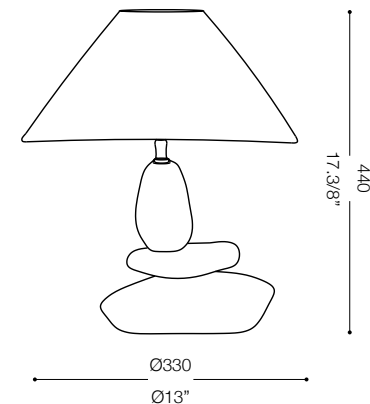

IDEAL LUX[®]

Dolomiti TL1 Small

Lampada da tavolo
Table lamp
Lampe de table
Tischlampe
Lámpara de sobremesa
Настольные лампы

max 1 x 60W E27 / 240V
- 8021696034935 PIETRA

IDEAL LUX[®]

IDEAL LUX s.r.l.
Via Taglio Destro 32
30035 Mirano (VE) Italy
WWW.ideal-lux.com