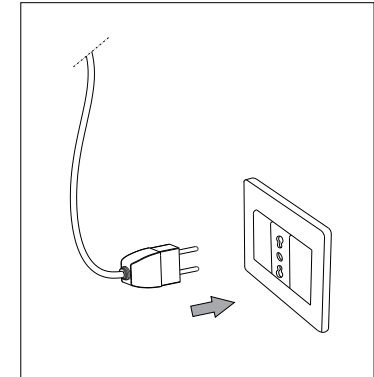

La sicurezza di questo apparecchio è garantita solo con l'uso appropriato di queste istruzioni pertanto è necessario conservarle.
The safety and reliability are guaranteed only when installation instructions are properly followed. Please retain this instruction sheet for future reference.