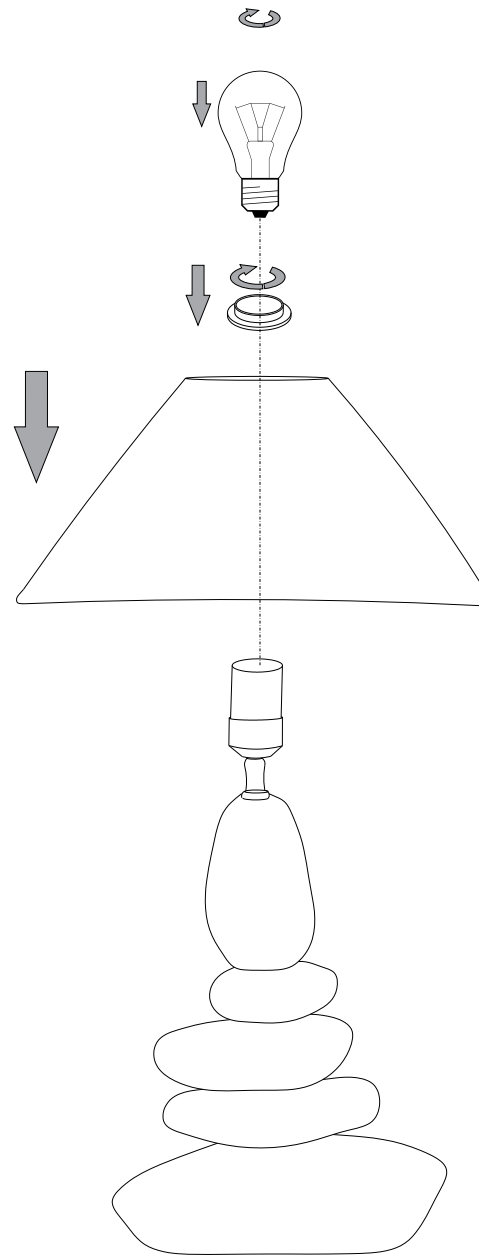

ESEGUIRE LE OPERAZIONI DI MONTAGGIO, SEGUENDO L'ORDINE NUMERICO PROGRESSIVO.
FOLLOW THE ASSEMBLY INSTRUCTIONS BY READING THE NUMERICAL PROGRESSION

①

②

③

La sicurezza di questo apparecchio è garantita solo con l'uso appropriato di queste istruzioni pertanto è necessario conservarle.
The safety and reliability are guaranteed only when installation instructions are properly followed. Please retain this instruction sheet for future reference.