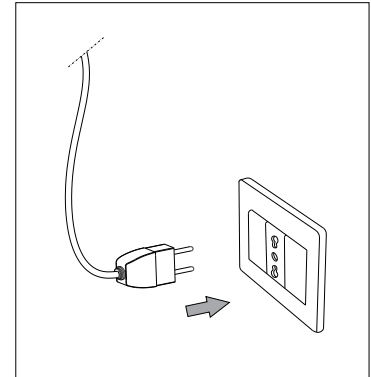

La sicurezza di questo apparecchio è garantita solo con l'uso appropriato di queste istruzioni pertanto è necessario conservarle.
The safety and reliability are guaranteed only when installation instructions are properly followed. Please retain this instruction sheet for future reference.