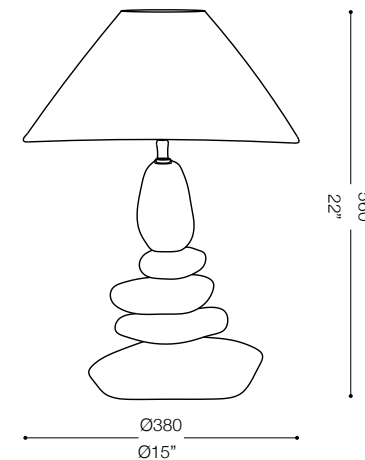

IDEAL LUX[®]

Dolomiti TL1 Big

Lampada da tavolo
Table lamp
Lampe de table
Tischlampe
Lámpara de sobremesa
Настольные лампы

max 1 x 60W E27 / 240V
- 8021696034942 PIETRA

IDEAL LUX[®]

IDEAL LUX s.r.l.
Via Taglio Destro 32
30035 Mirano (VE) Italy
WWW.ideal-lux.com