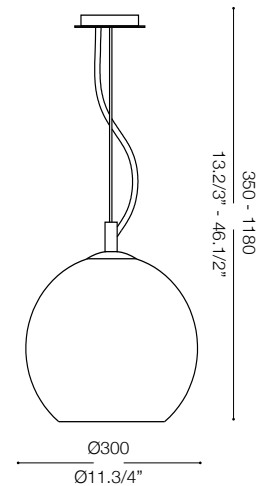

IDEAL LUX[®]

Discovery SP1 D30

Lampada a sospensione
Suspension lamp
Suspension
Pendelleuchte
Lámpara colgante
Люстры и подвесы

max 1 x 60W E27 / 240V
- 8021696059648 CROMO

IDEAL LUX[®]

IDEAL LUX s.r.l.
Via Taglio Destro 32
30035 Mirano (VE) Italy
WWW.ideal-lux.com

IDEAL LUX Warehouse
Via delle Industrie, 8/D
30036 Santa Maria di Sala (Venezia)
8.00 - 12.00 / 13.30 - 17.00

ESEGUIRE LE OPERAZIONI DI MONTAGGIO, SEGUENDO L'ORDINE NUMERICO PROGRESSIVO.
FOLLOW THE ASSEMBLY INSTRUCTIONS BY READING THE NUMERICAL PROGRESSION