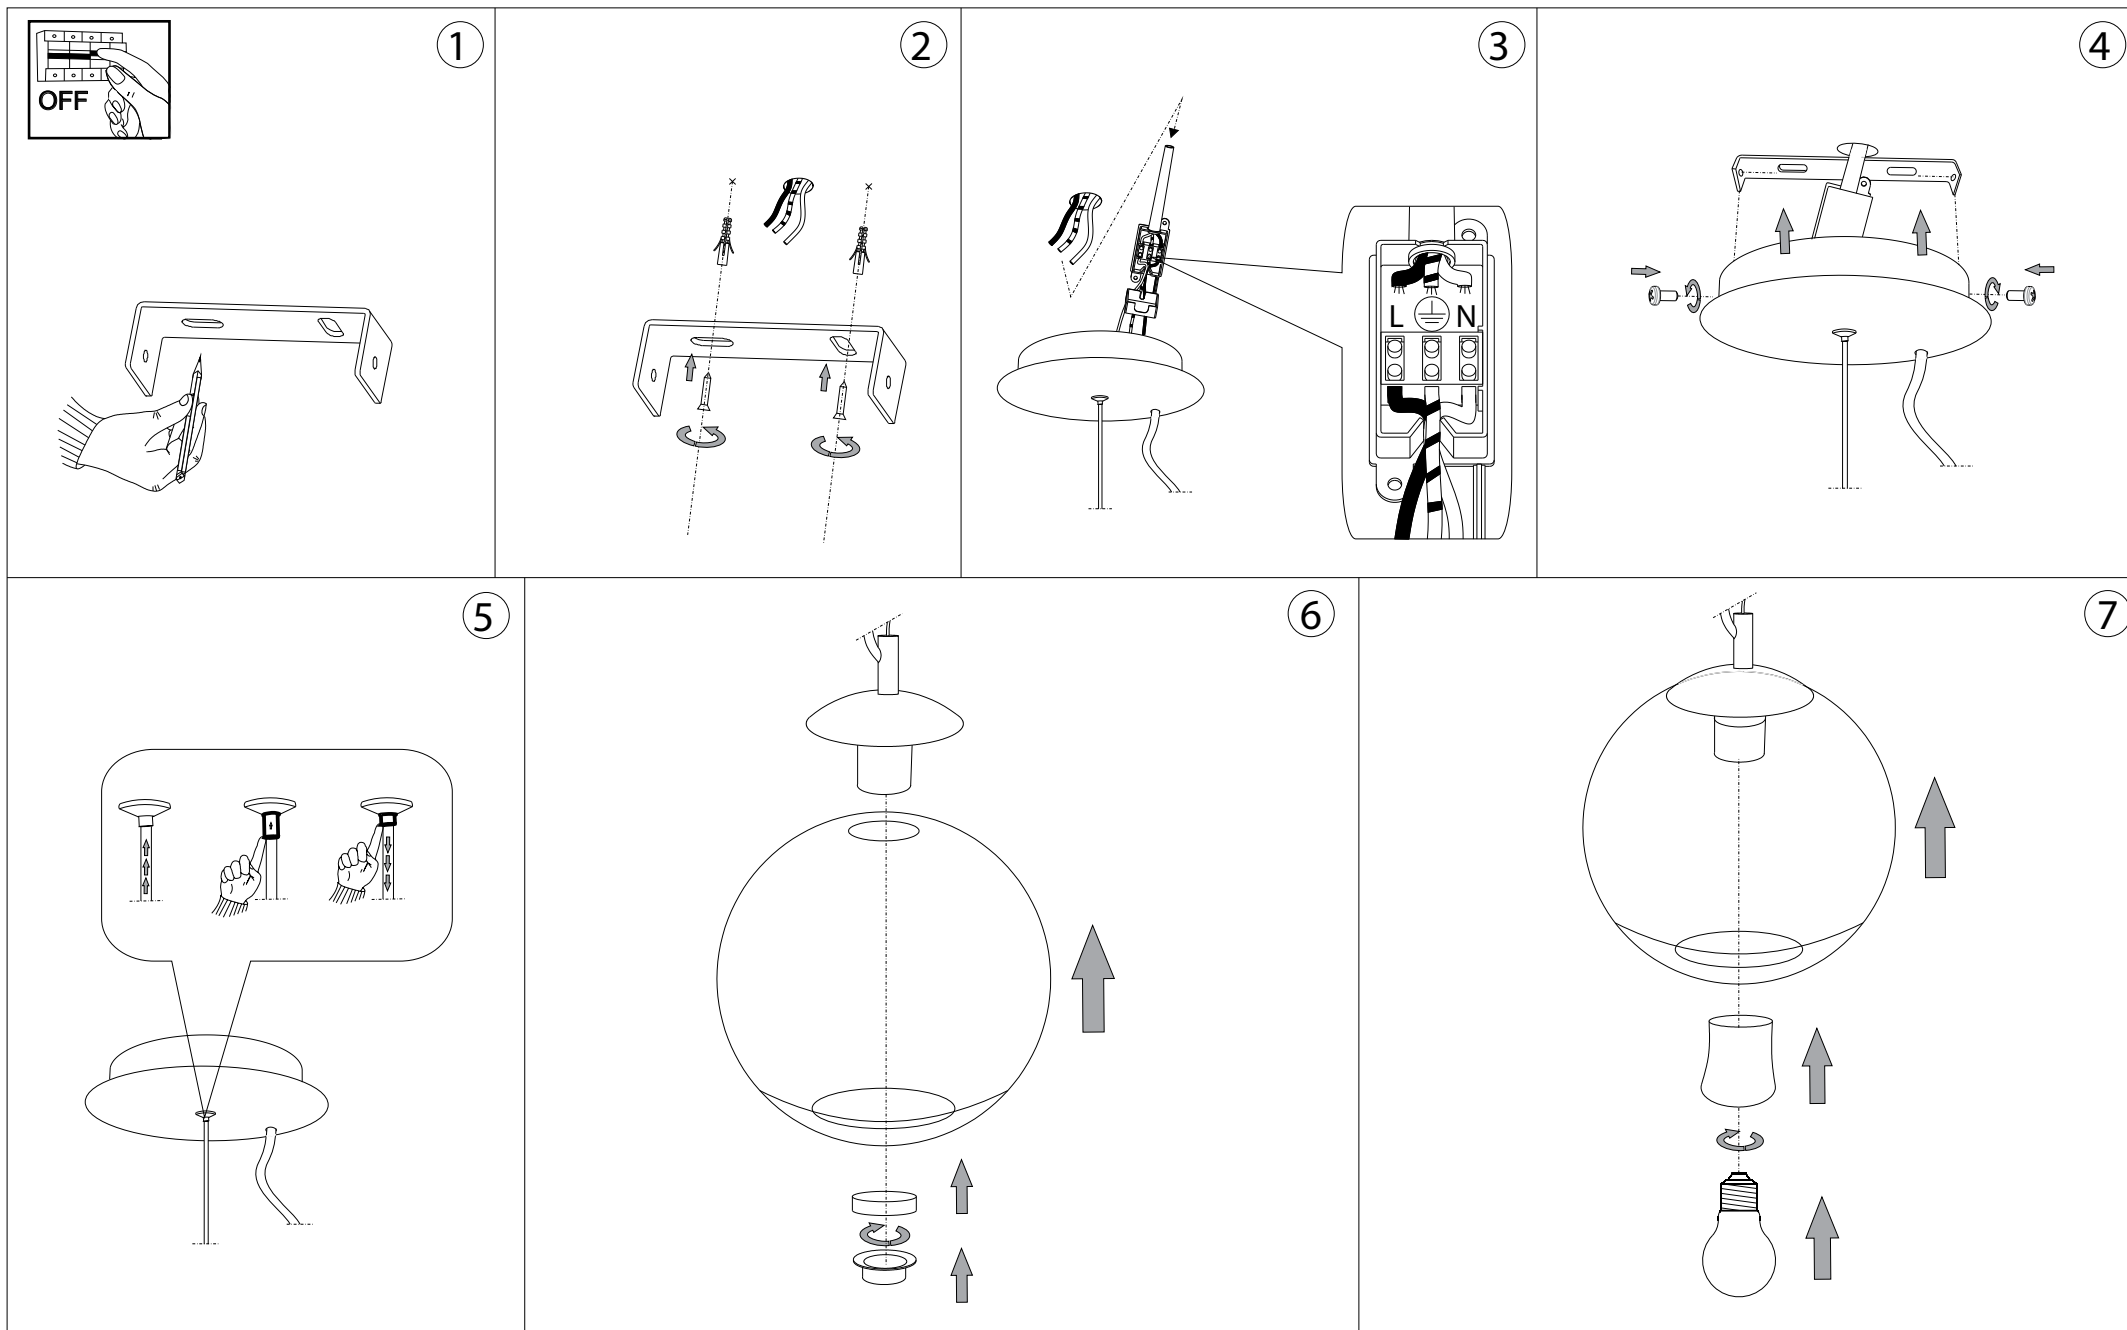

IDEAL LUX[®]

Discovery SP1 D30

Lampada a sospensione
Suspension lamp
Suspension
Pendelleuchte
Lámpara colgante
Люстры и подвесы

max 1 x 60W E27 / 240V
- 8021696059648 CROMO

IDEAL LUX[®]

IDEAL LUX s.r.l.
Via Taglio Destro 32
30035 Mirano (VE) Italy
WWW.ideal-lux.com

IDEAL LUX Warehouse
Via delle Industrie, 8/D
30036 Santa Maria di Sala (Venezia)
8.00 - 12.00 / 13.30 - 17.00

ESEGUIRE LE OPERAZIONI DI MONTAGGIO, SEGUENDO L'ORDINE NUMERICO PROGRESSIVO.
FOLLOW THE ASSEMBLY INSTRUCTIONS BY READING THE NUMERICAL PROGRESSION