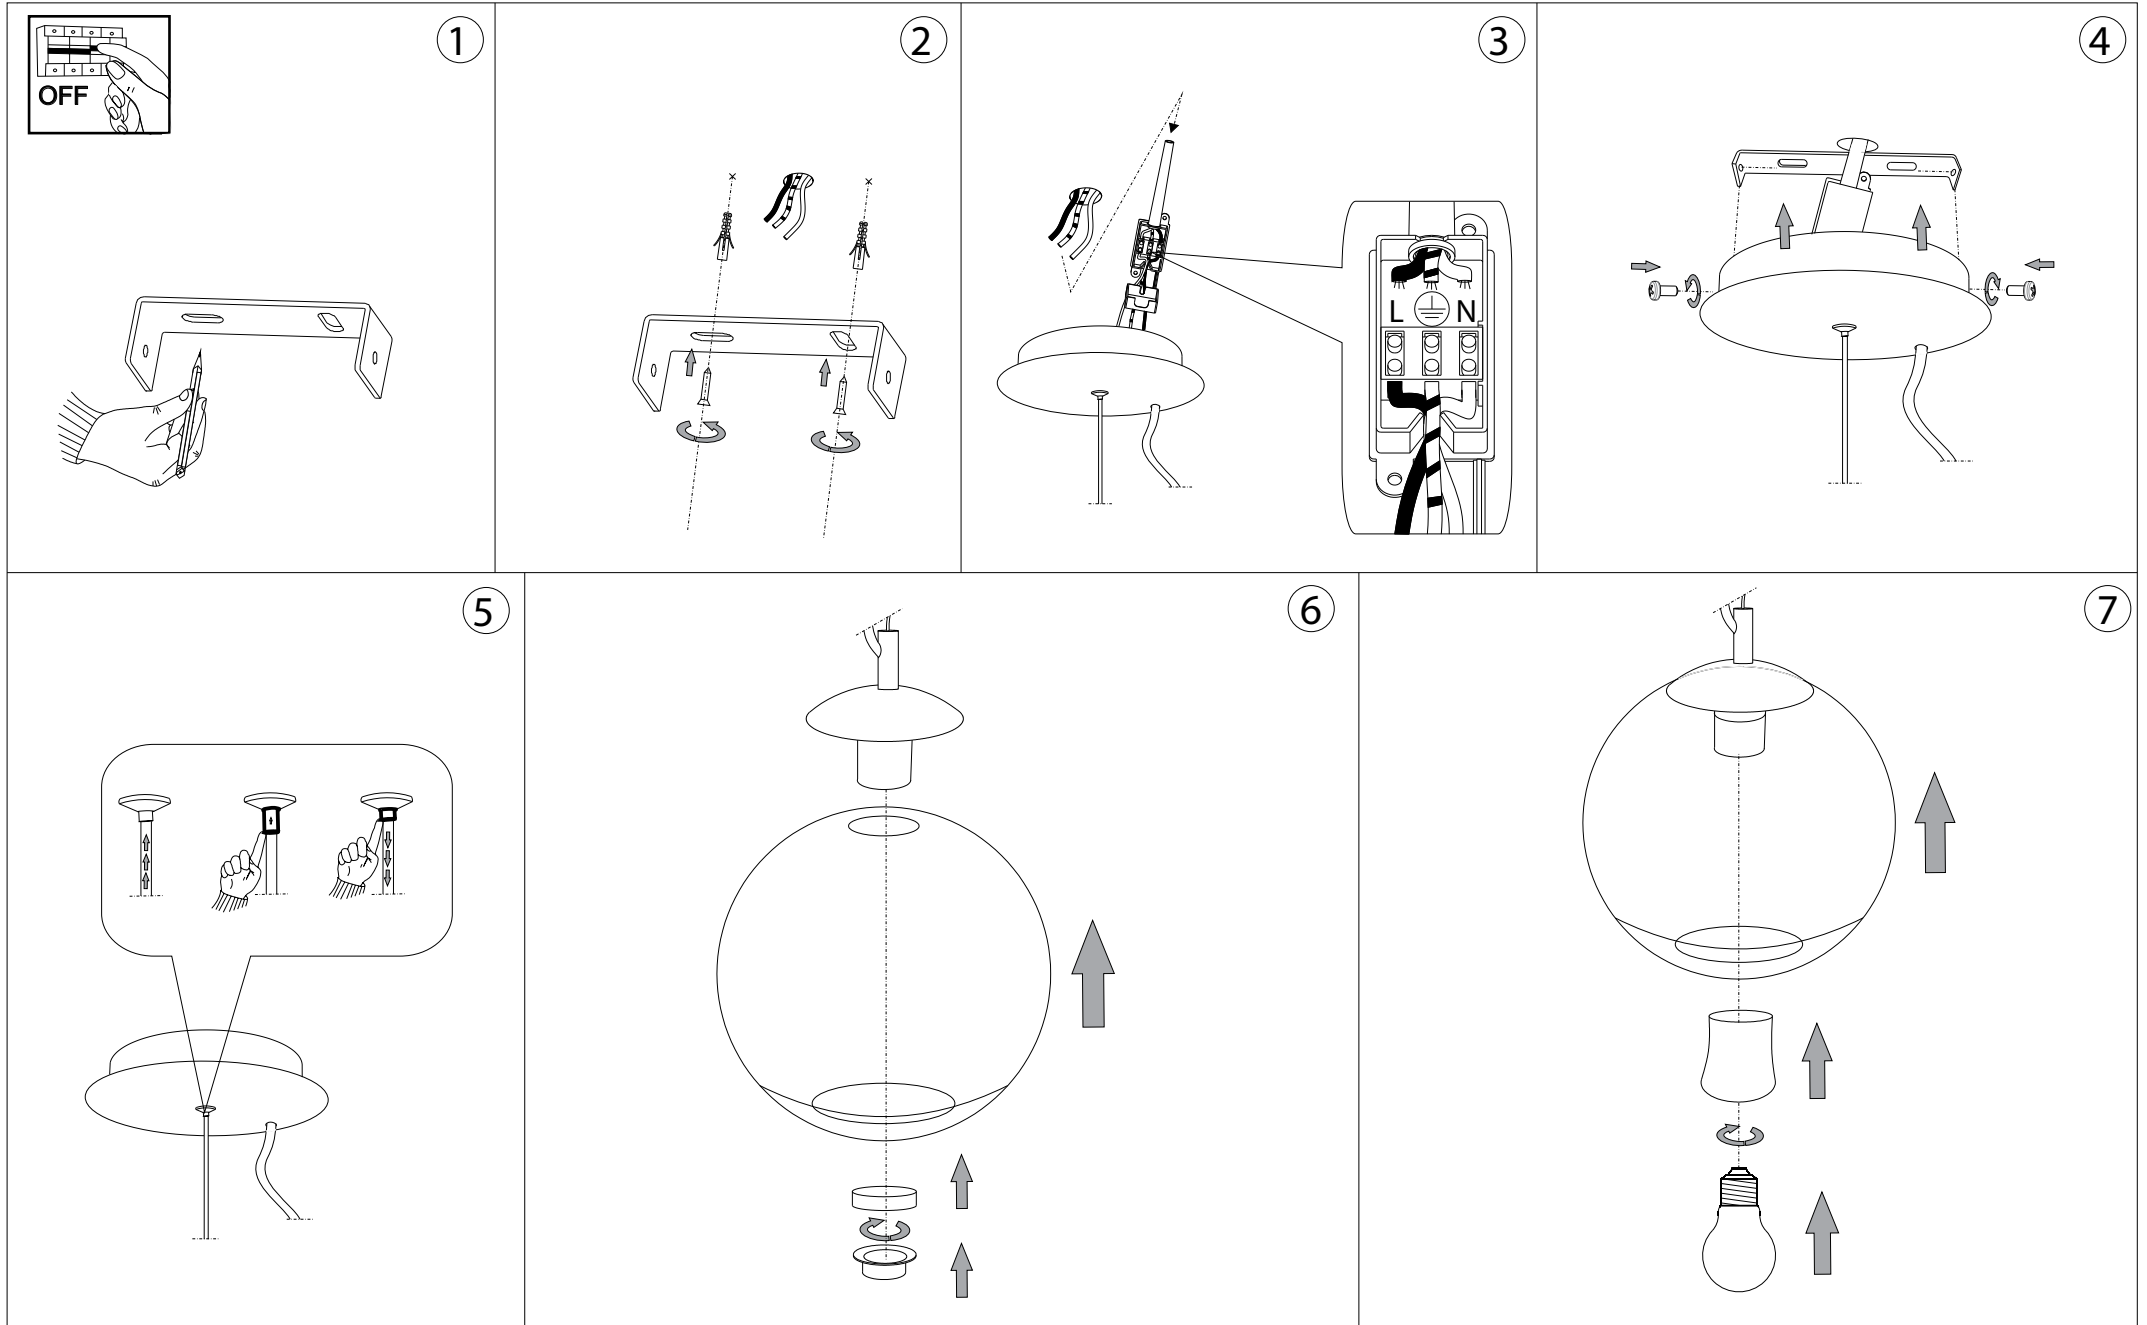

IDEAL LUX[®]

Discovery SP1 D20

Lampada a sospensione
Suspension lamp
Suspension
Pendelleuchte
Lámpara colgante
Люстры и подвесы

max 1 x 60W E27 / 240V
- 8021696059631 CROMO

IDEAL LUX[®]

IDEAL LUX s.r.l.
Via Taglio Destro 32
30035 Mirano (VE) Italy
WWW.ideal-lux.com

IDEAL LUX Warehouse
Via delle Industrie, 8/D
30036 Santa Maria di Sala (Venezia)
8.00 - 12.00 / 13.30 - 17.00

ESEGUIRE LE OPERAZIONI DI MONTAGGIO, SEGUENDO L'ORDINE NUMERICO PROGRESSIVO.
FOLLOW THE ASSEMBLY INSTRUCTIONS BY READING THE NUMERICAL PROGRESSION