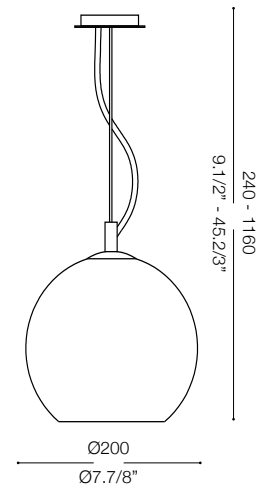

IDEAL LUX[®]

Discovery SP1 D20

Lampada a sospensione
Suspension lamp
Suspension
Pendelleuchte
Lámpara colgante
Люстры и подвесы

max 1 x 60W E27 / 240V
- 8021696059631 CROMO

IDEAL LUX[®]

IDEAL LUX s.r.l.
Via Taglio Destro 32
30035 Mirano (VE) Italy
WWW.ideal-lux.com

IDEAL LUX Warehouse
Via delle Industrie, 8/D
30036 Santa Maria di Sala (Venezia)
8.00 - 12.00 / 13.30 - 17.00

ESEGUIRE LE OPERAZIONI DI MONTAGGIO, SEGUENDO L'ORDINE NUMERICO PROGRESSIVO.
FOLLOW THE ASSEMBLY INSTRUCTIONS BY READING THE NUMERICAL PROGRESSION