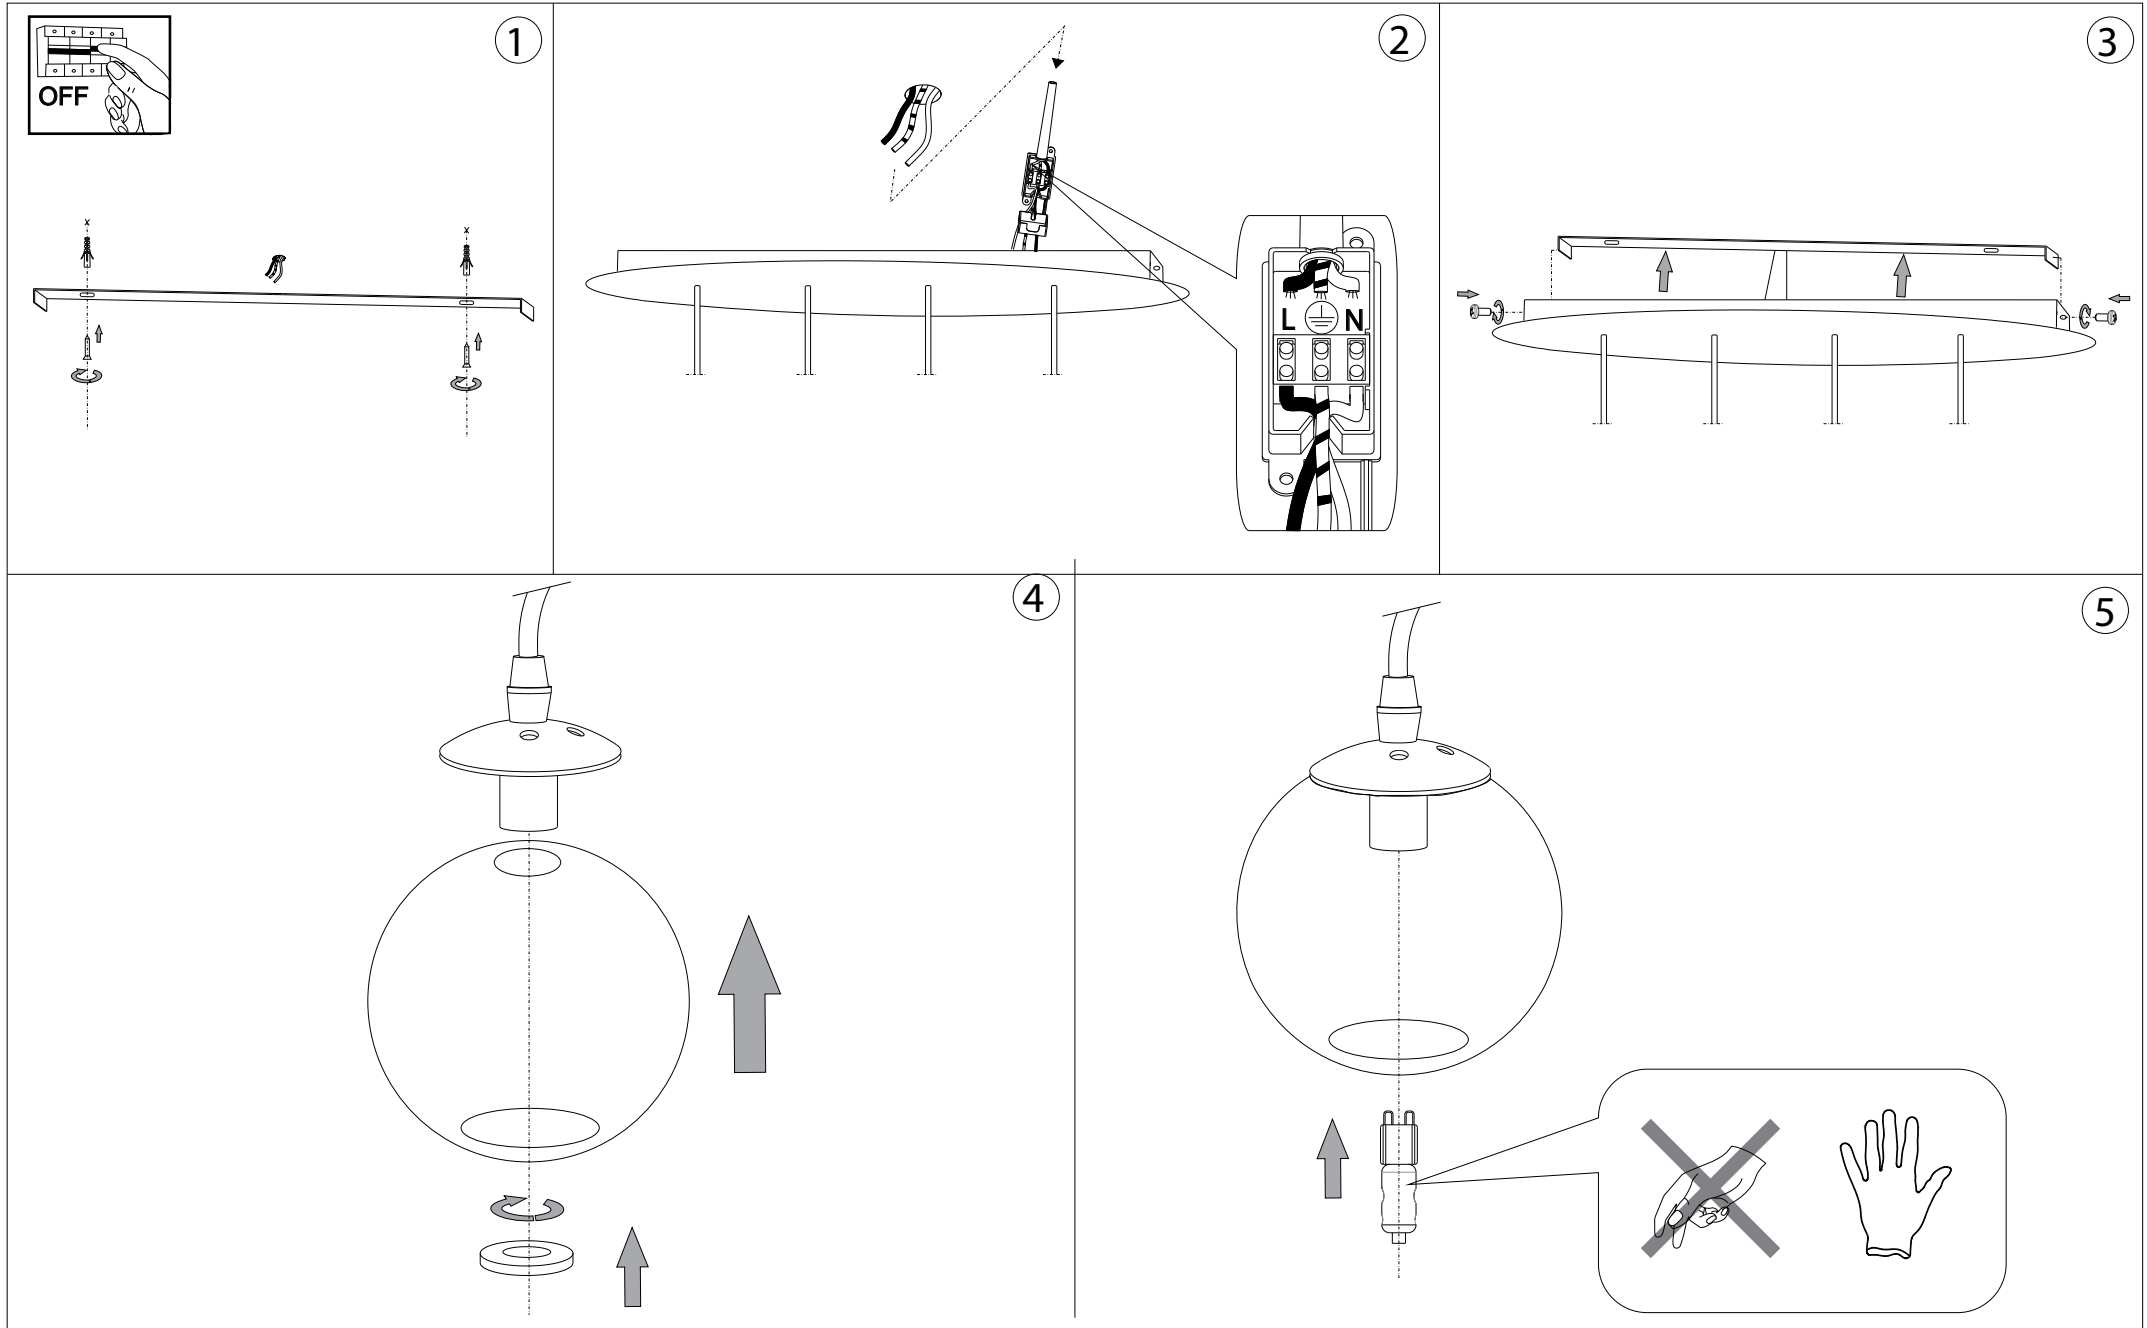

IDEAL LUX®

Discovery SB4 Small

Lampada a sospensione
Suspension lamp
Suspension
Pendelleuchte
Lámpara colgante
Люстры и подвесы

max 4 x 40W G9 / 240V
- 8021696074924 CROMO

IDEAL LUX®

IDEAL LUX s.r.l.
Via Taglio Destro 32
30035 Mirano (VE) Italy
WWW.ideal-lux.com

IDEAL LUX Warehouse
Via delle Industrie, 8/D
30036 Santa Maria di Sala (Venezia)
8.00 - 12.00 / 13.30 - 17.00

ESEGUIRE LE OPERAZIONI DI MONTAGGIO, SEGUENDO L'ORDINE NUMERICO PROGRESSIVO.
FOLLOW THE ASSEMBLY INSTRUCTIONS BY READING THE NUMERICAL PROGRESSION