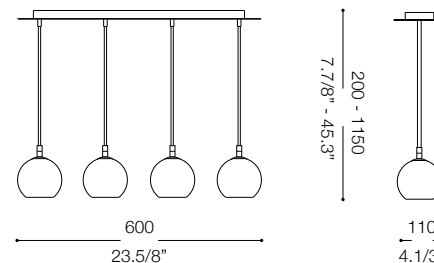

IDEAL LUX®

Discovery SB4 Small

Lampada a sospensione
Suspension lamp
Suspension
Pendelleuchte
Lámpara colgante
Люстры и подвесы

max 4 x 40W G9 / 240V
- 8021696074924 CROMO

IDEAL LUX®

IDEAL LUX s.r.l.
Via Taglio Destro 32
30035 Mirano (VE) Italy
WWW.ideal-lux.com

IDEAL LUX Warehouse
Via delle Industrie, 8/D
30036 Santa Maria di Sala (Venezia)
8.00 - 12.00 / 13.30 - 17.00

ESEGUIRE LE OPERAZIONI DI MONTAGGIO, SEGUENDO L'ORDINE NUMERICO PROGRESSIVO.
FOLLOW THE ASSEMBLY INSTRUCTIONS BY READING THE NUMERICAL PROGRESSION