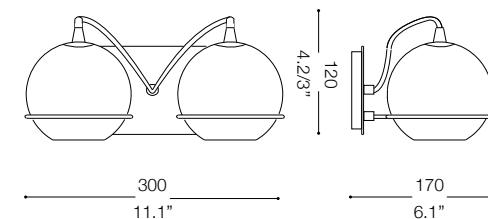

## Discovery AP2

Lampada da parete  
Wall lamp  
Applique  
Wandleuchte  
Lámpara de pared  
Настенные светильники

max 2 x 40W G9 / 240V  
- 8021696082431 CROMO