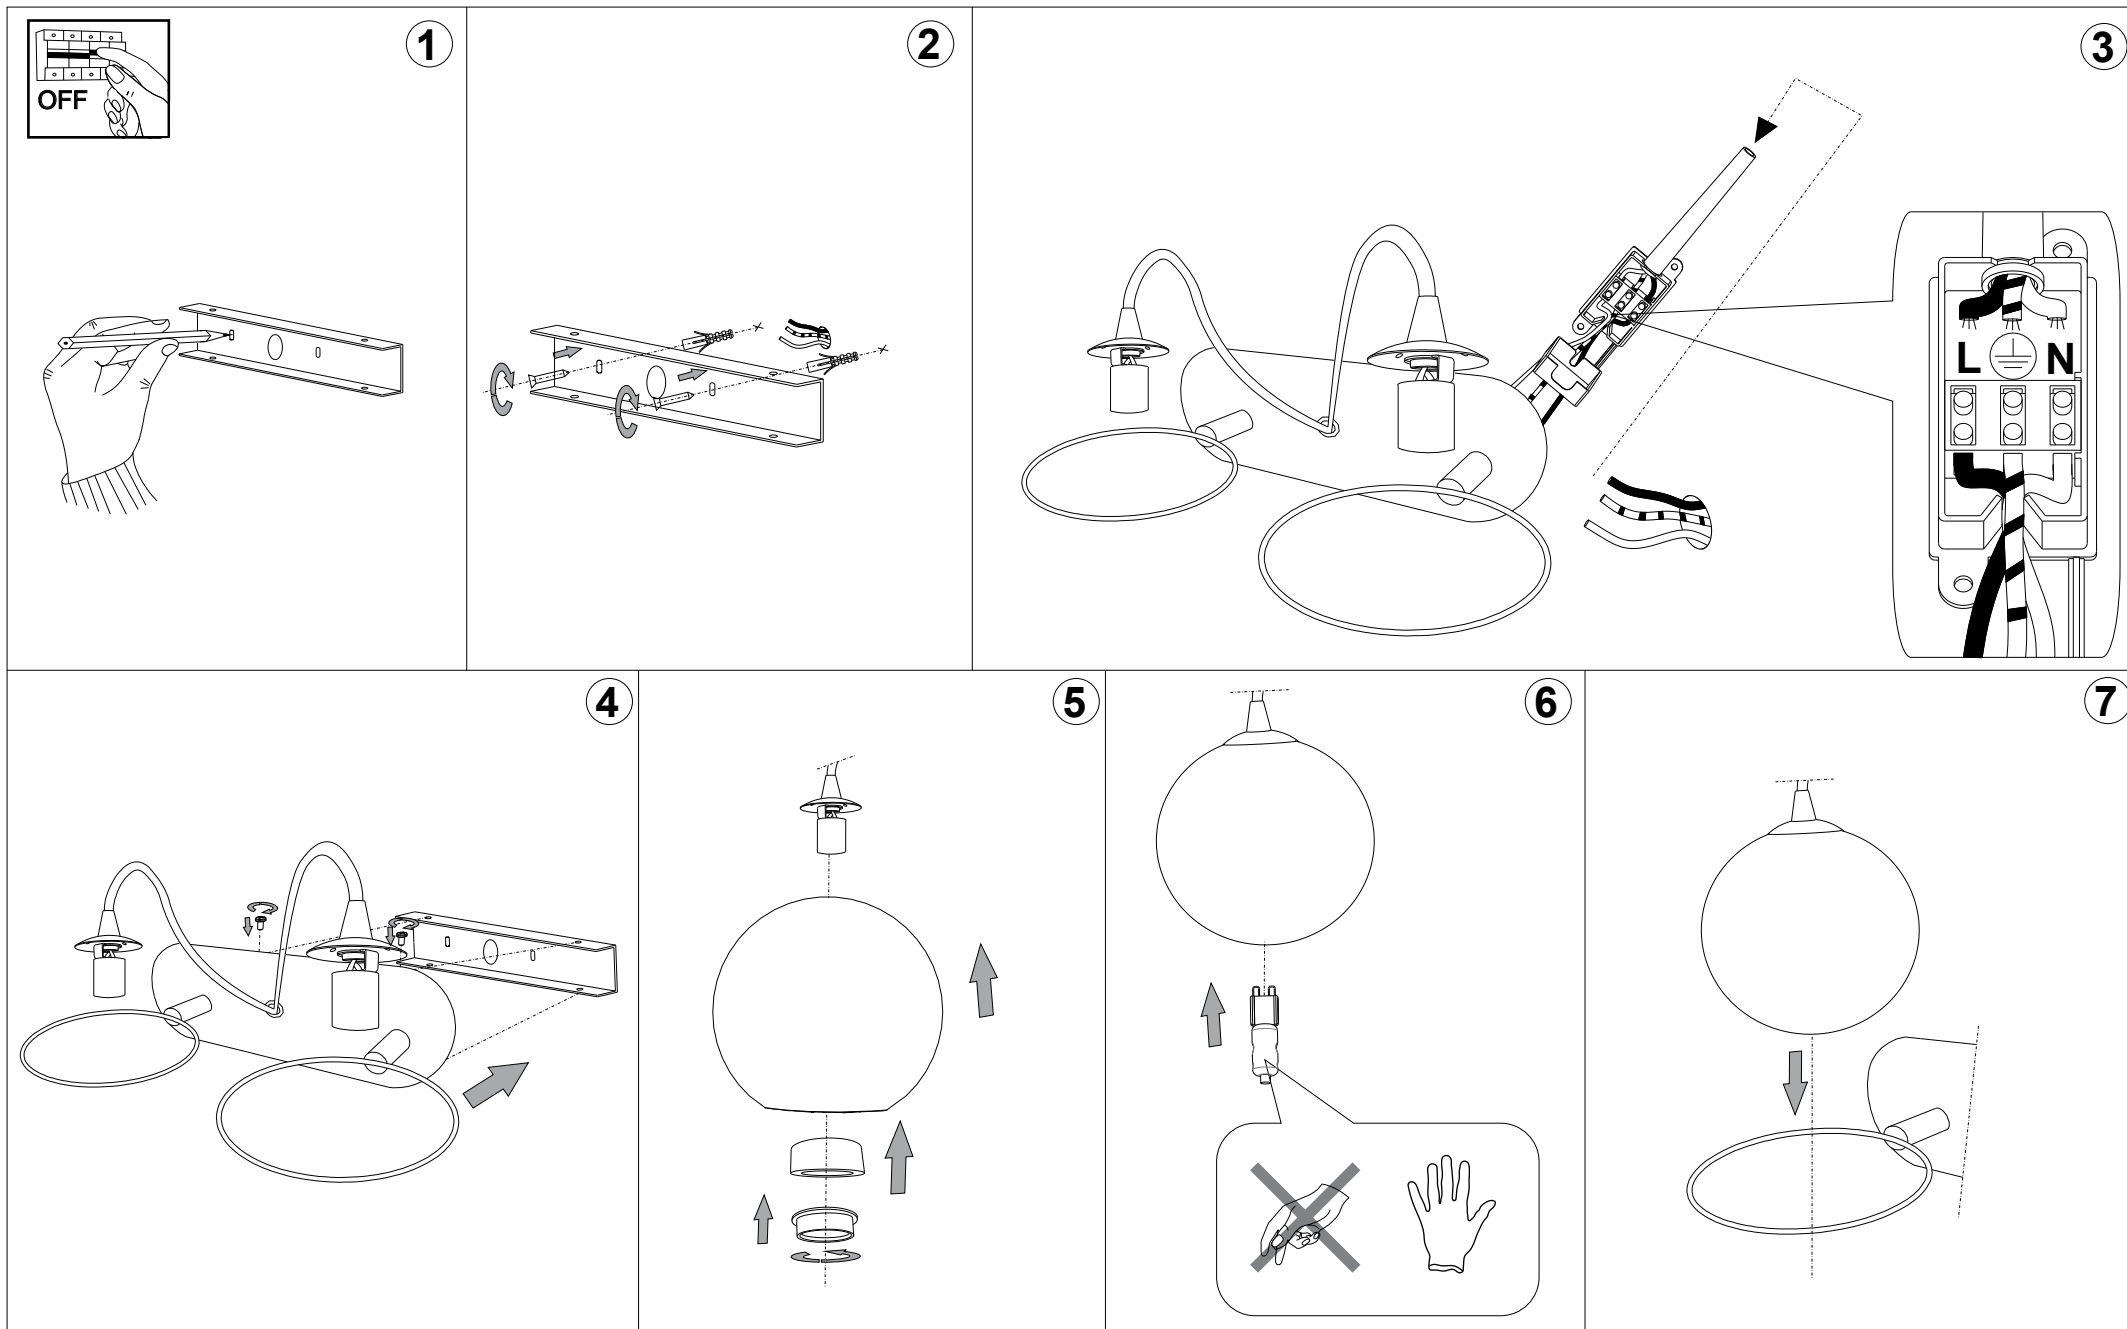

ESEGUIRE LE OPERAZIONI DI MONTAGGIO, SEGUENDO L'ORDINE NUMERICO PROGRESSIVO.
FOLLOW THE ASSEMBLY INSTRUCTIONS BY READING THE NUMERICAL PROGRESSION

La sicurezza di questo apparecchio è garantita solo con l'uso appropriato di queste istruzioni pertanto è necessario conservarle.
The safety and reliability are guaranteed only when installation instructions are properly followed. Please retain this instruction sheet for future reference.