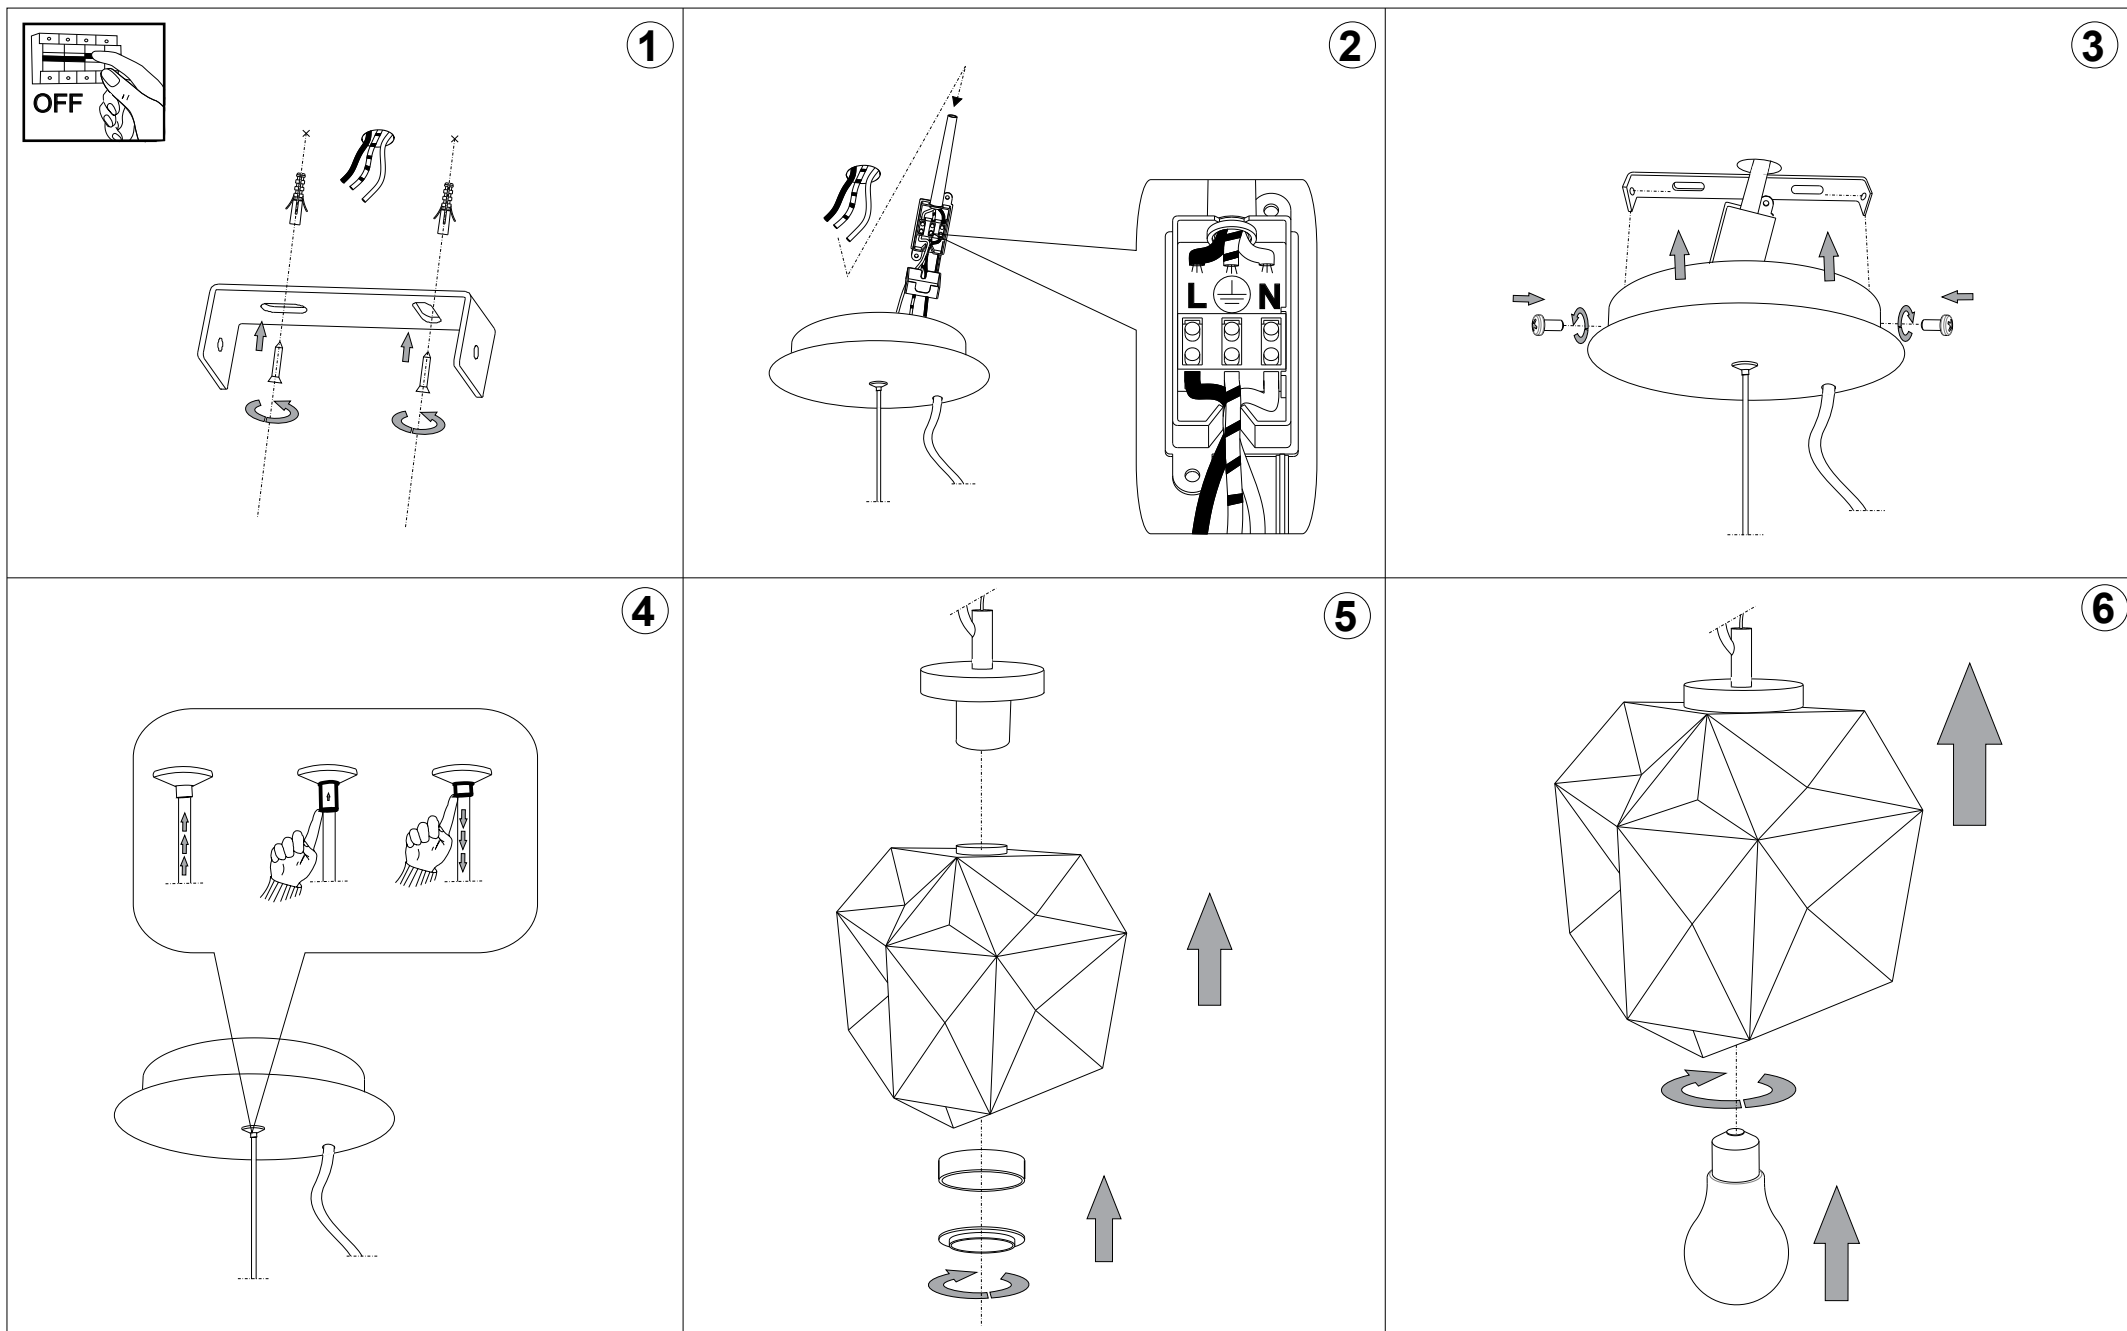

ESEGUIRE LE OPERAZIONI DI MONTAGGIO, SEGUENDO L'ORDINE NUMERICO PROGRESSIVO.
FOLLOW THE ASSEMBLY INSTRUCTIONS BY READING THE NUMERICAL PROGRESSION

La sicurezza di questo apparecchio è garantita solo con l'uso appropriato di queste istruzioni pertanto è necessario conservarle.
The safety and reliability are guaranteed only when installation instructions are properly followed. Please retain this instruction sheet for future reference.