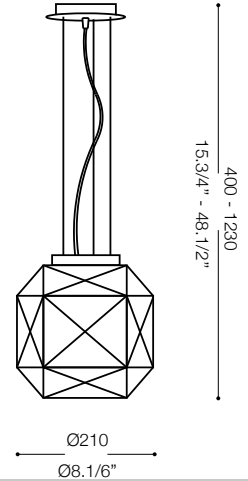

## Diamond SP1 Small

Lampada a sospensione  
Suspension lamp  
Suspension  
Pendelleuchte  
Lámpara colgante  
Люстры и подвесы

max 1 x 60W E27/ 240V  
- 8021696022475 CROMO