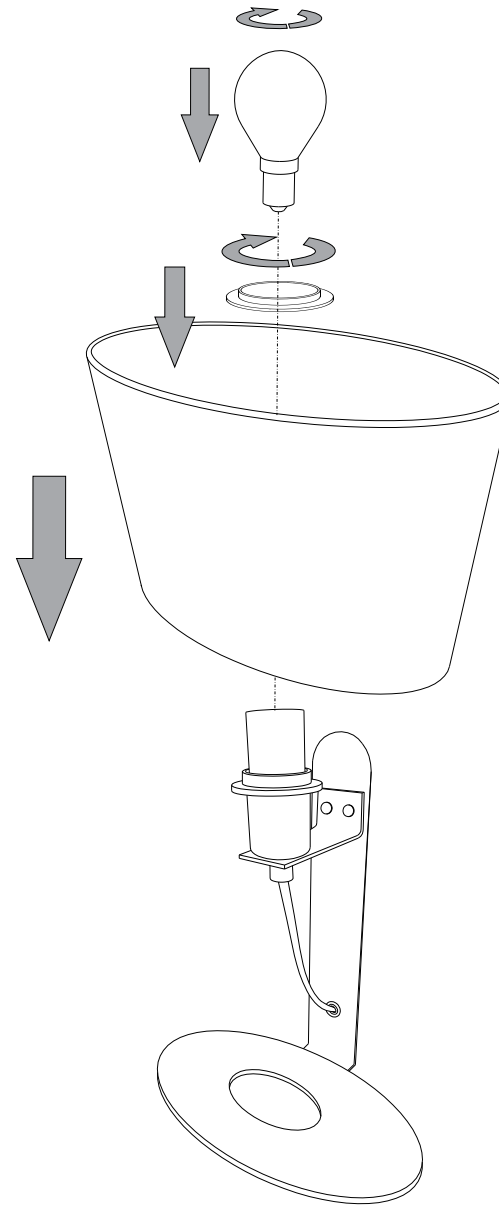

ESEGUIRE LE OPERAZIONI DI MONTAGGIO, SEGUENDO L'ORDINE NUMERICO PROGRESSIVO.
FOLLOW THE ASSEMBLY INSTRUCTIONS BY READING THE NUMERICAL PROGRESSION

①

②

③

④

La sicurezza di questo apparecchio è garantita solo con l'uso appropriato di queste istruzioni pertanto è necessario conservarle.
The safety and reliability are guaranteed only when installation instructions are properly followed. Please retain this instruction sheet for future reference.