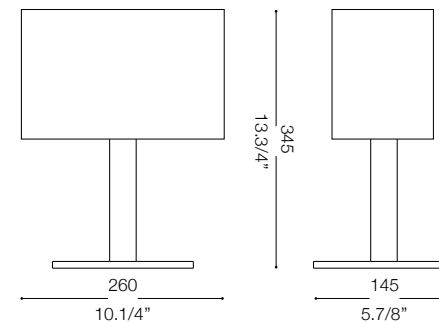

IDEAL LUX[®]

Desiree TL1 Small

Lampada da tavolo
Table lamp
Lampe de table
Tischlampe
Lámpara de sobremesa
Настольные лампы

max 1 x 40W E14 / 240V
- 8021696074870 CROMO

IDEAL LUX[®]

IDEAL LUX s.r.l.
Via Taglio Destro 32
30035 Mirano (VE) Italy
WWW.ideal-lux.com

IDEAL LUX Warehouse
Via delle Industrie, 8/D
30036 Santa Maria di Sala (Venezia)
8.00 - 12.00 / 13.30 - 17.00

ESEGUIRE LE OPERAZIONI DI MONTAGGIO, SEGUENDO L'ORDINE NUMERICO PROGRESSIVO.
FOLLOW THE ASSEMBLY INSTRUCTIONS BY READING THE NUMERICAL PROGRESSION