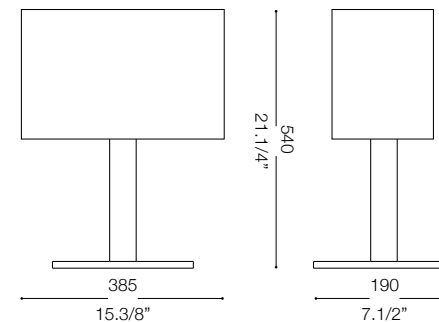

## Desiree TL1 Big

Lampada da tavolo  
Table lamp  
Lampe de table  
Tischlampe  
Lámpara de sobremesa  
Настольные лампы

max 1 x 40W E14 / 240V  
- 8021696074856 CROMO