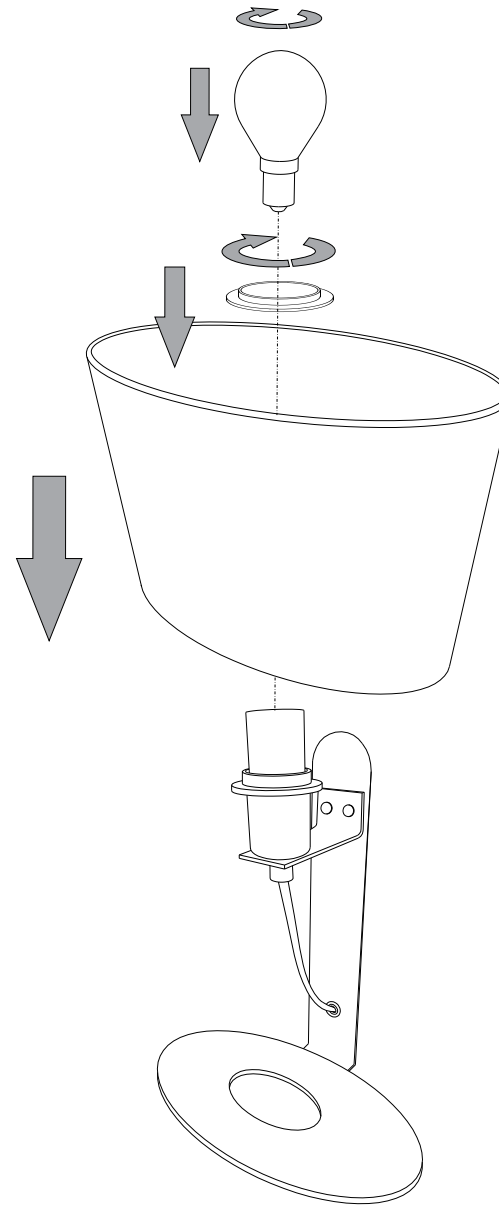

## Desiree TL1 Big

Lampada da tavolo  
Table lamp  
Lampe de table  
Tischlampe  
Lámpara de sobremesa  
Настольные лампы

max 1 x 40W E14 / 240V  
- 8021696074856 CROMO

ESEGUIRE LE OPERAZIONI DI MONTAGGIO, SEGUENDO L'ORDINE NUMERICO PROGRESSIVO.  
FOLLOW THE ASSEMBLY INSTRUCTIONS BY READING THE NUMERICAL PROGRESSION

①

②

③

④

La sicurezza di questo apparecchio è garantita solo con l'uso appropriato di queste istruzioni pertanto è necessario conservarle.  
The safety and reliability are guaranteed only when installation instructions are properly followed. Please retain this instruction sheet for future reference.