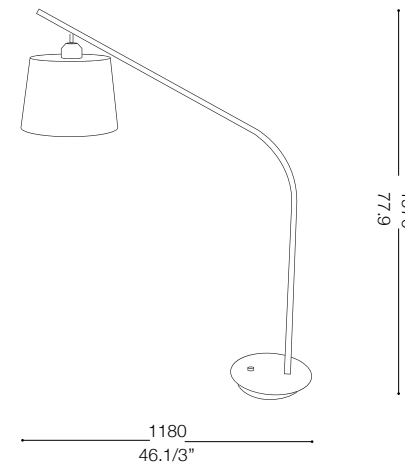

IDEAL LUX[®]

Daddy PT1

Lampada da terra
Floor lamp
Lampadaire
Stehleuchte
Lámpara de pie
Торшеры

max 1 x 60W E27 / 240V
- 8021696110356 BIANCO
- 8021696110370 CROMO
- 8021696110363 NERO

IDEAL LUX[®]

IDEAL LUX s.r.l.
Via Taglio Destro 32
30035 Mirano (VE) Italy
WWW.ideal-lux.com

IDEAL LUX Warehouse
Via delle Industrie, 8/D
30036 Santa Maria di Sala (Venezia)
8.00 - 12.00 / 13.30 - 17.00

ESEGUIRE LE OPERAZIONI DI MONTAGGIO, SEGUENDO L'ORDINE NUMERICO PROGRESSIVO.
FOLLOW THE ASSEMBLY INSTRUCTIONS BY READING THE NUMERICAL PROGRESSION