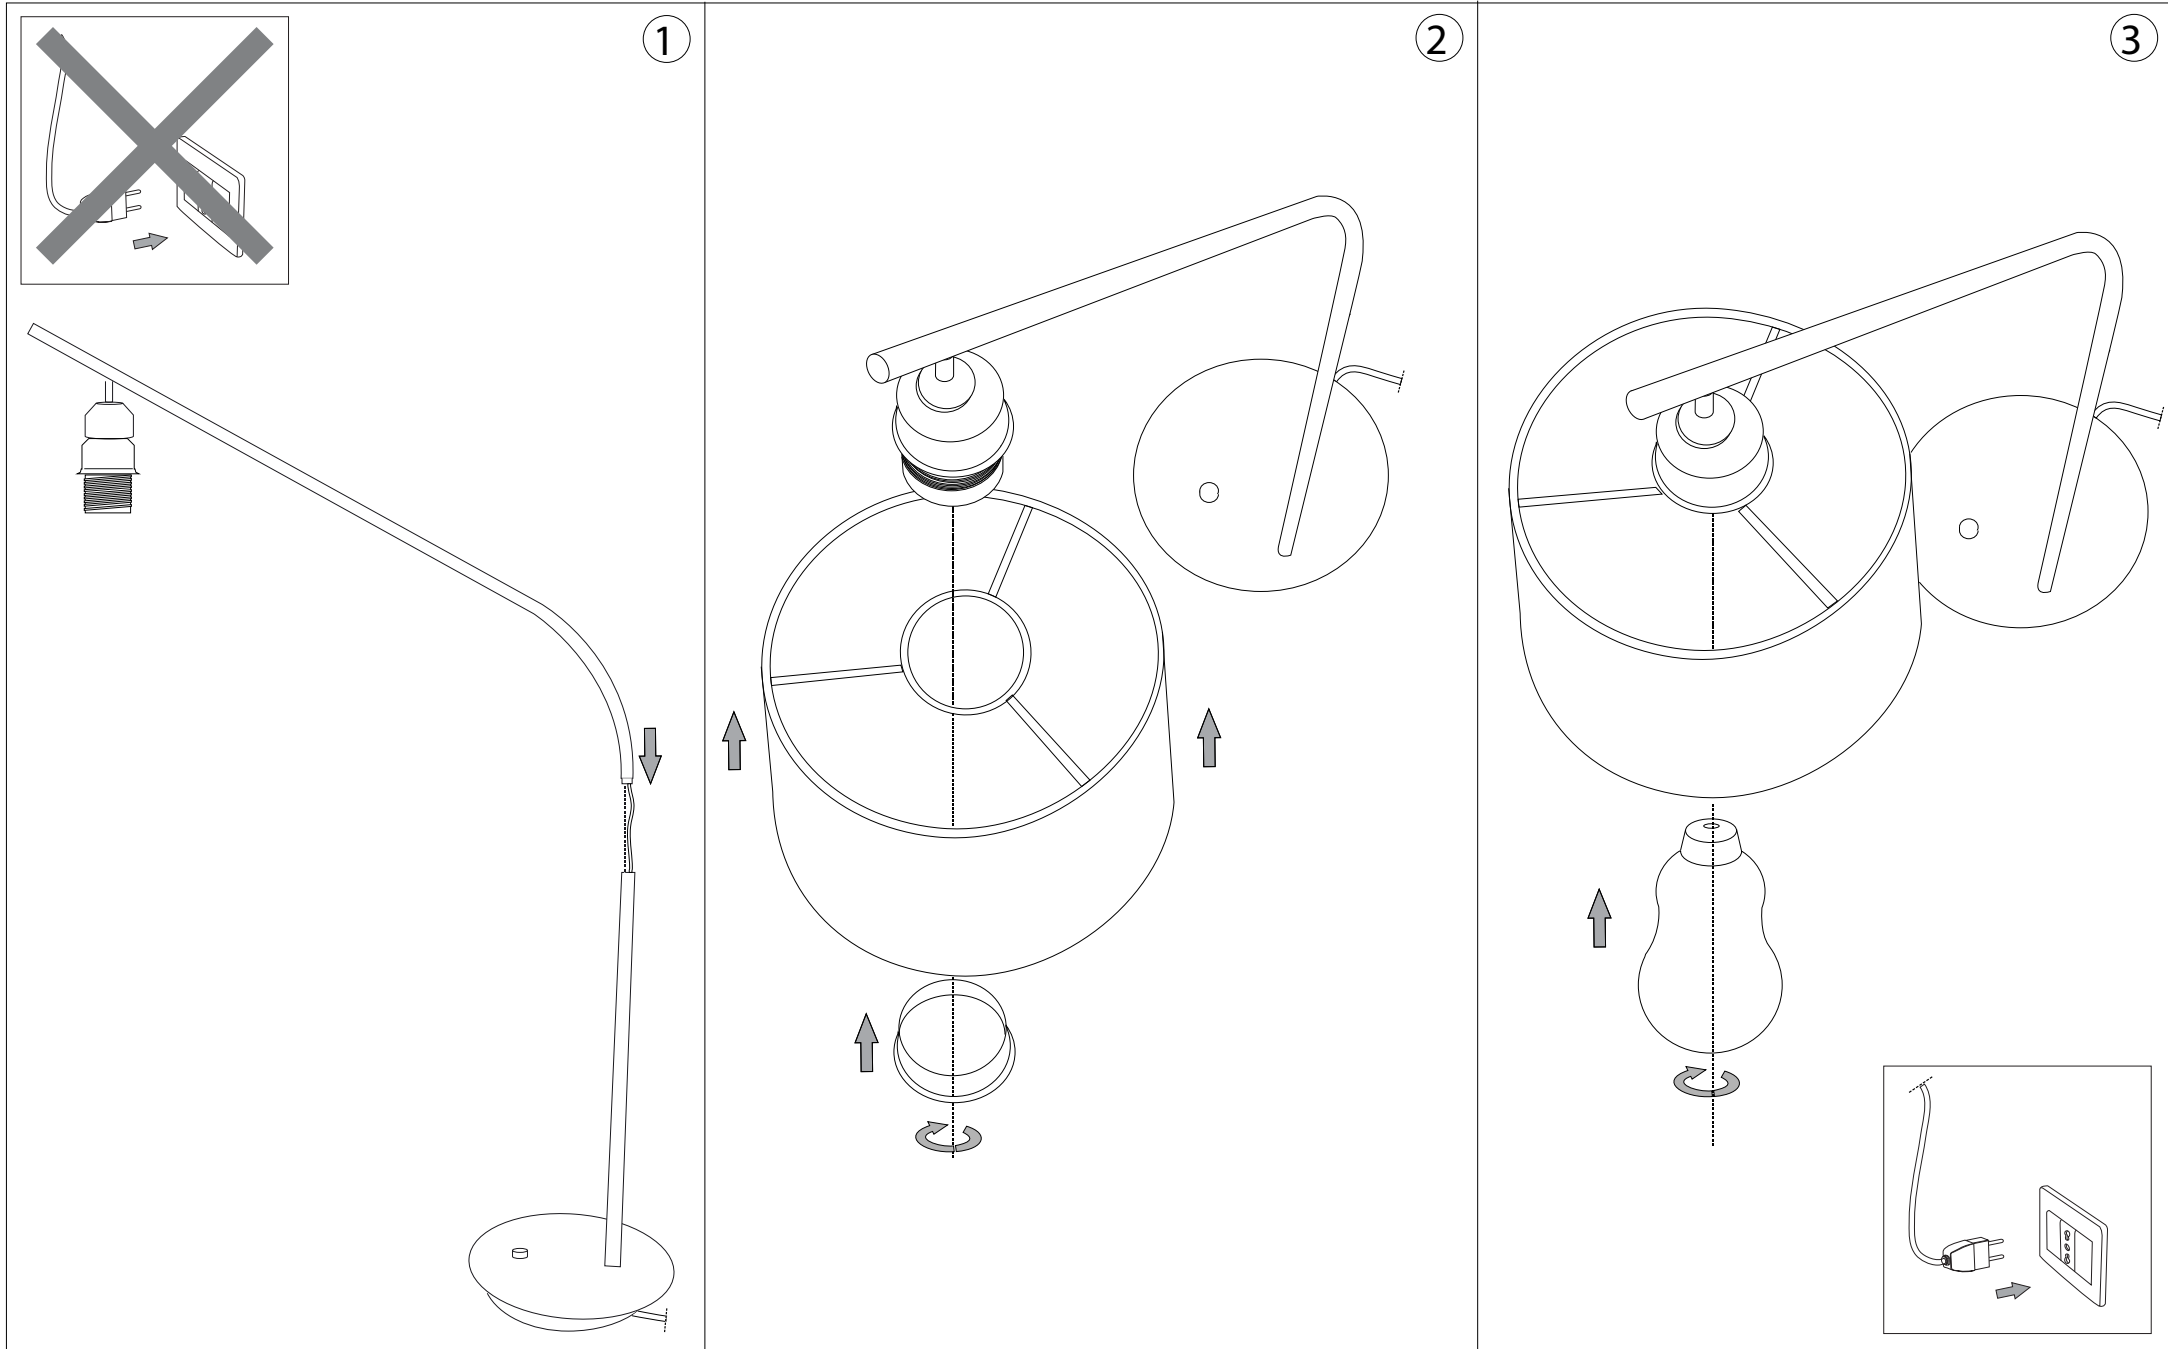

ESEGUIRE LE OPERAZIONI DI MONTAGGIO, SEGUENDO L'ORDINE NUMERICO PROGRESSIVO.
FOLLOW THE ASSEMBLY INSTRUCTIONS BY READING THE NUMERICAL PROGRESSION

L'installazione di questo apparecchio deve essere effettuata da personale qualificato
The lighting fitting should be installed by a qualified electrician

La sicurezza di questo apparecchio è garantita solo con l'uso appropriato di queste istruzioni pertanto è necessario conservarle.
The safety and reliability are guaranteed only when installation instructions are properly followed. Please retain this instruction sheet for future reference.