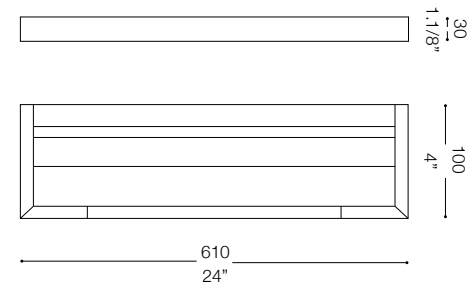

Cube AP1 Medium

Lampada da parete
Wall lamp
Applique
Wandleuchte
Lámpara de pared
Настенные светильники

max 1 x 13W T5 / 240V
- 8021696026589 ALLUMINIO

ESEGUIRE LE OPERAZIONI DI MONTAGGIO, SEGUENDO L'ORDINE NUMERICO PROGRESSIVO.
FOLLOW THE ASSEMBLY INSTRUCTIONS BY READING THE NUMERICAL PROGRESSION