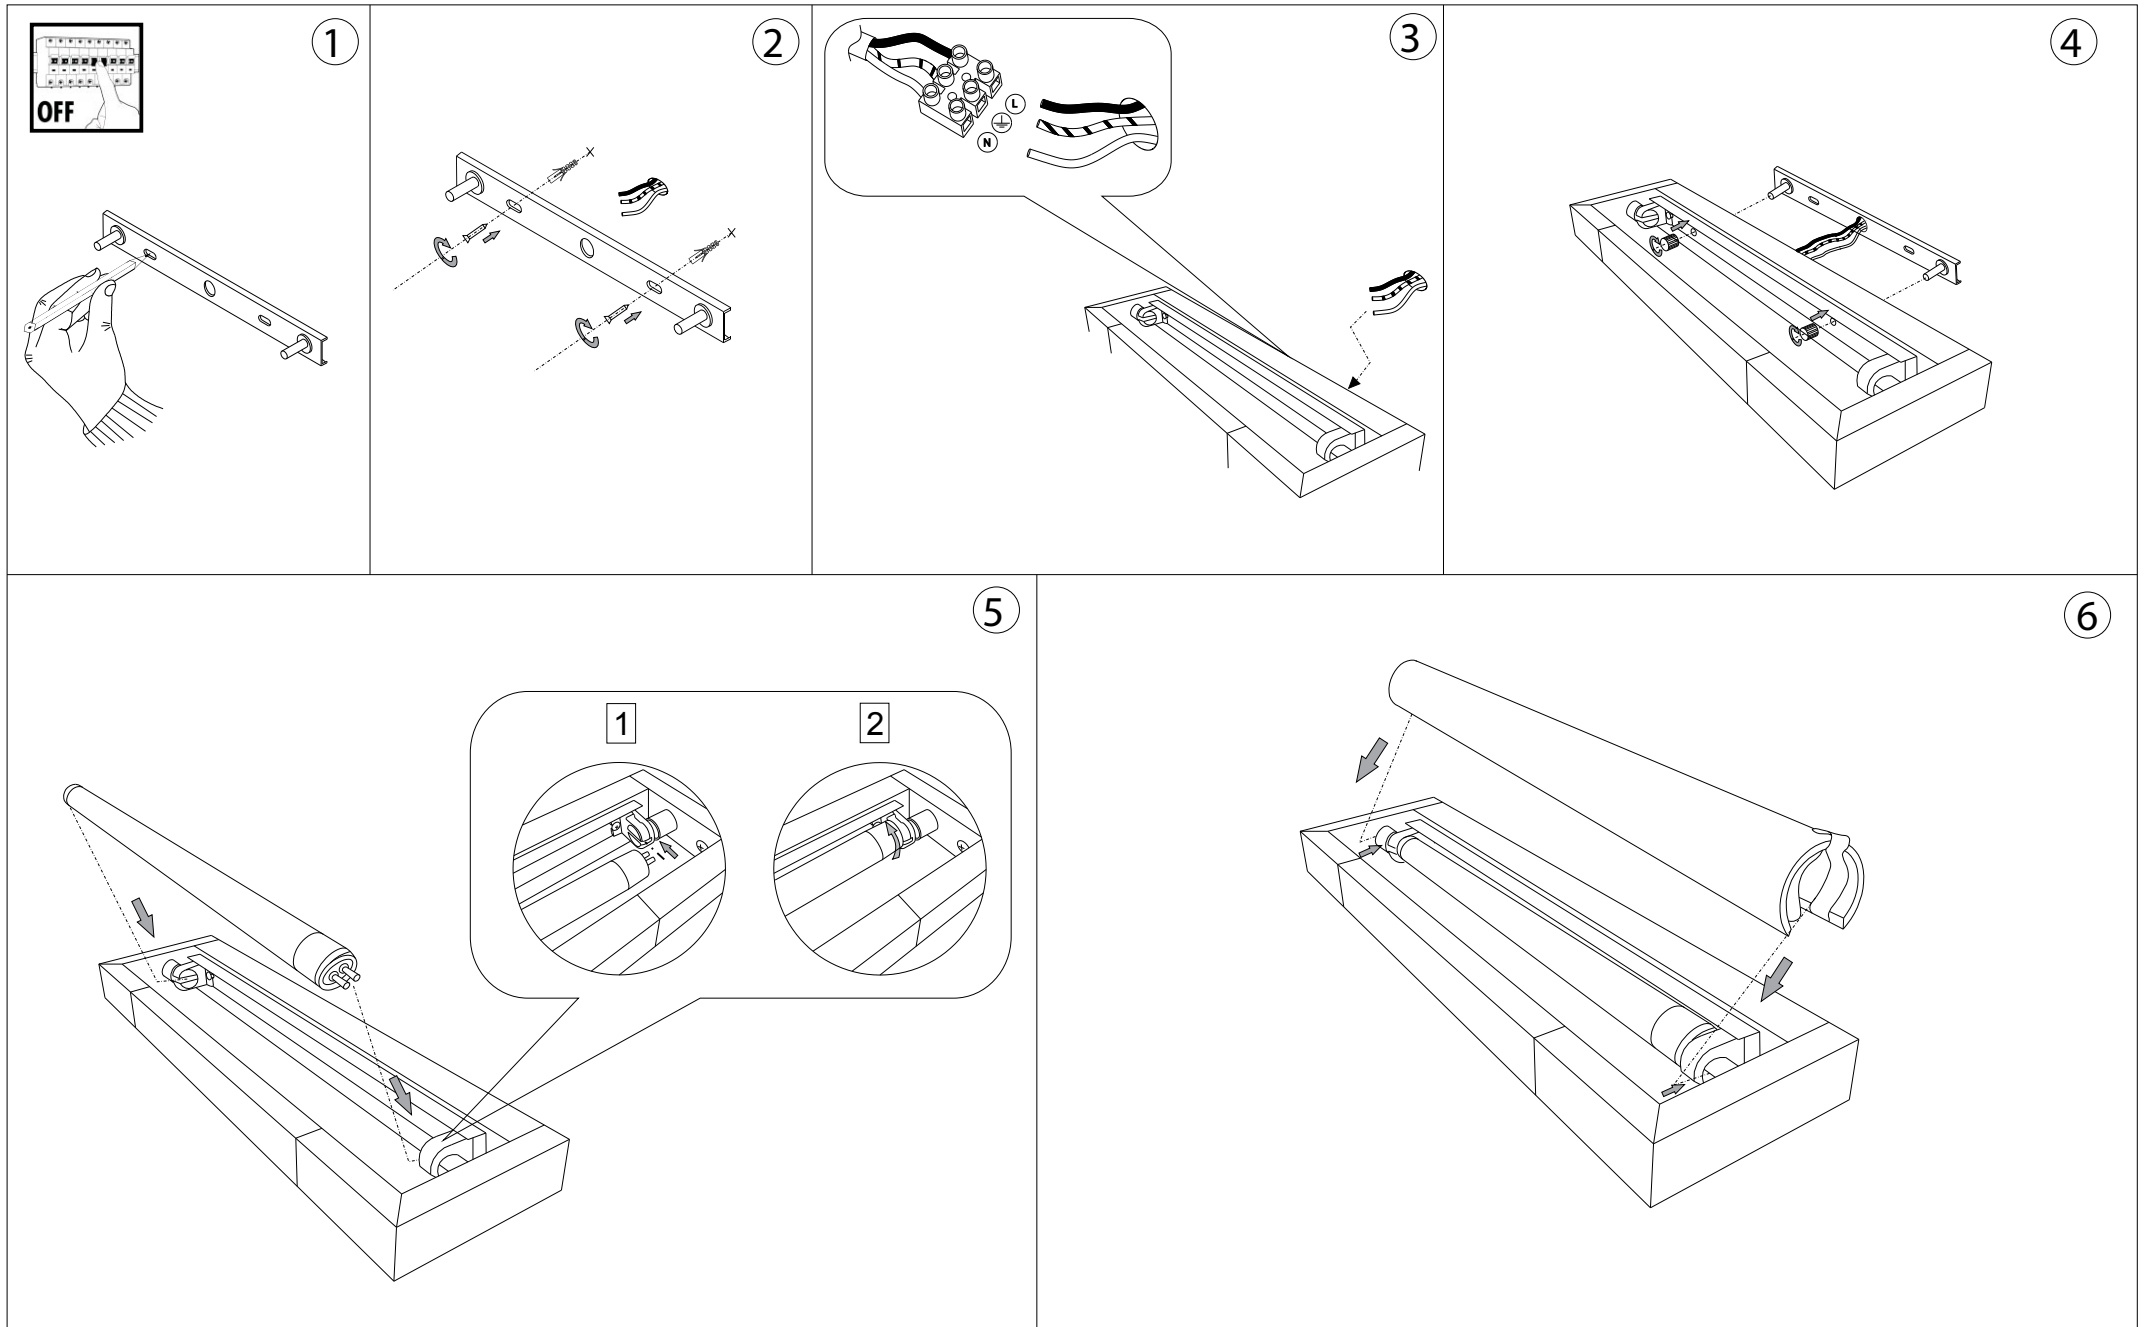

Cube AP1 Medium

Lampada da parete
Wall lamp
Applique
Wandleuchte
Lámpara de pared
Настенные светильники

max 1 x 13W T5 / 240V
- 8021696026589 ALLUMINIO

ESEGUIRE LE OPERAZIONI DI MONTAGGIO, SEGUENDO L'ORDINE NUMERICO PROGRESSIVO.
FOLLOW THE ASSEMBLY INSTRUCTIONS BY READING THE NUMERICAL PROGRESSION