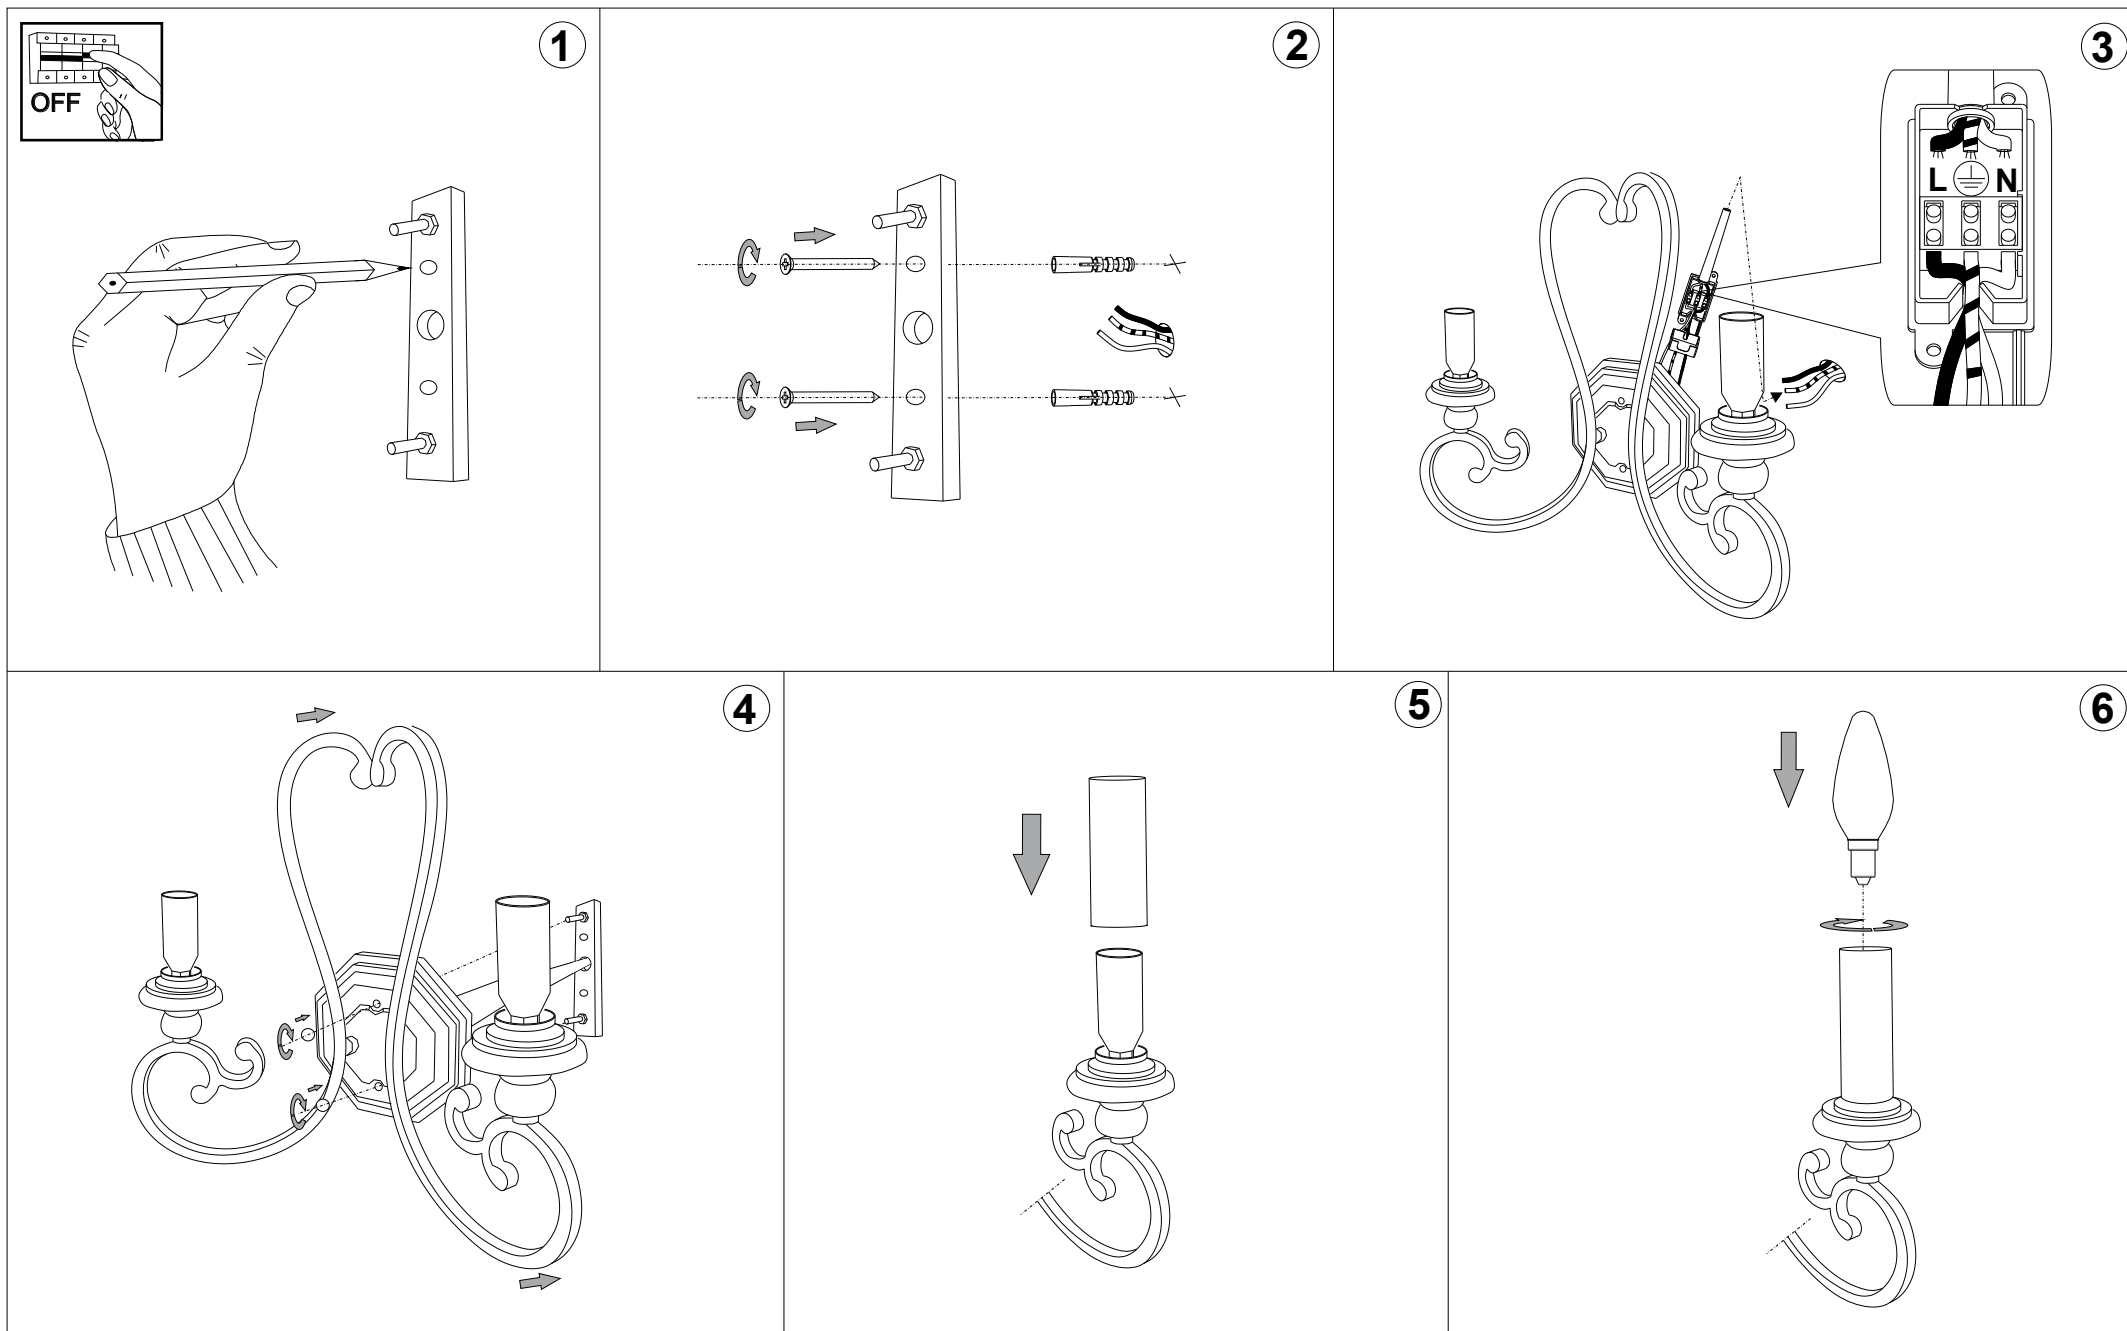

ESEGUIRE LE OPERAZIONI DI MONTAGGIO, SEGUENDO L'ORDINE NUMERICO PROGRESSIVO.
FOLLOW THE ASSEMBLY INSTRUCTIONS BY READING THE NUMERICAL PROGRESSION

La sicurezza di questo apparecchio è garantita solo con l'uso appropriato di queste istruzioni pertanto è necessario conservarle.
The safety and reliability are guaranteed only when installation instructions are properly followed. Please retain this instruction sheet for future reference.