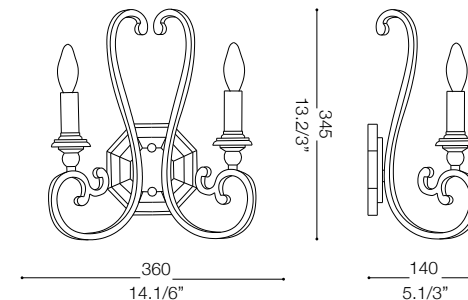

## Cortina AP2

Lampada da parete  
Wall lamp  
Applique  
Wandleuchte  
Lámpara de pared  
Настенные светильники

max 2 x 40W E14 / 240V  
- 8021696088440 RUGGINE