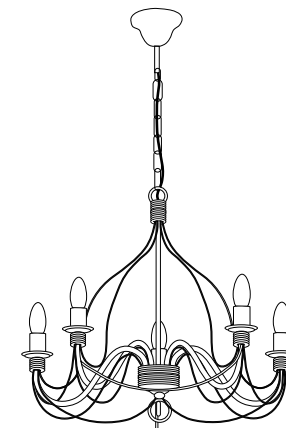

## Corte SP5

Lampada a sospensione  
Suspension lamp  
Suspension  
Pendelleuchte  
Lámpara colgante  
Люстры и подвесы

max 5 x 40W E14 / 240V  
- 8021696066622 BIANCO ANTICO  
- 8021696057200 RUGGINE

750 - 1050  
29.1/2" - 41.3/8"

Ø640  
Ø25.1/4"