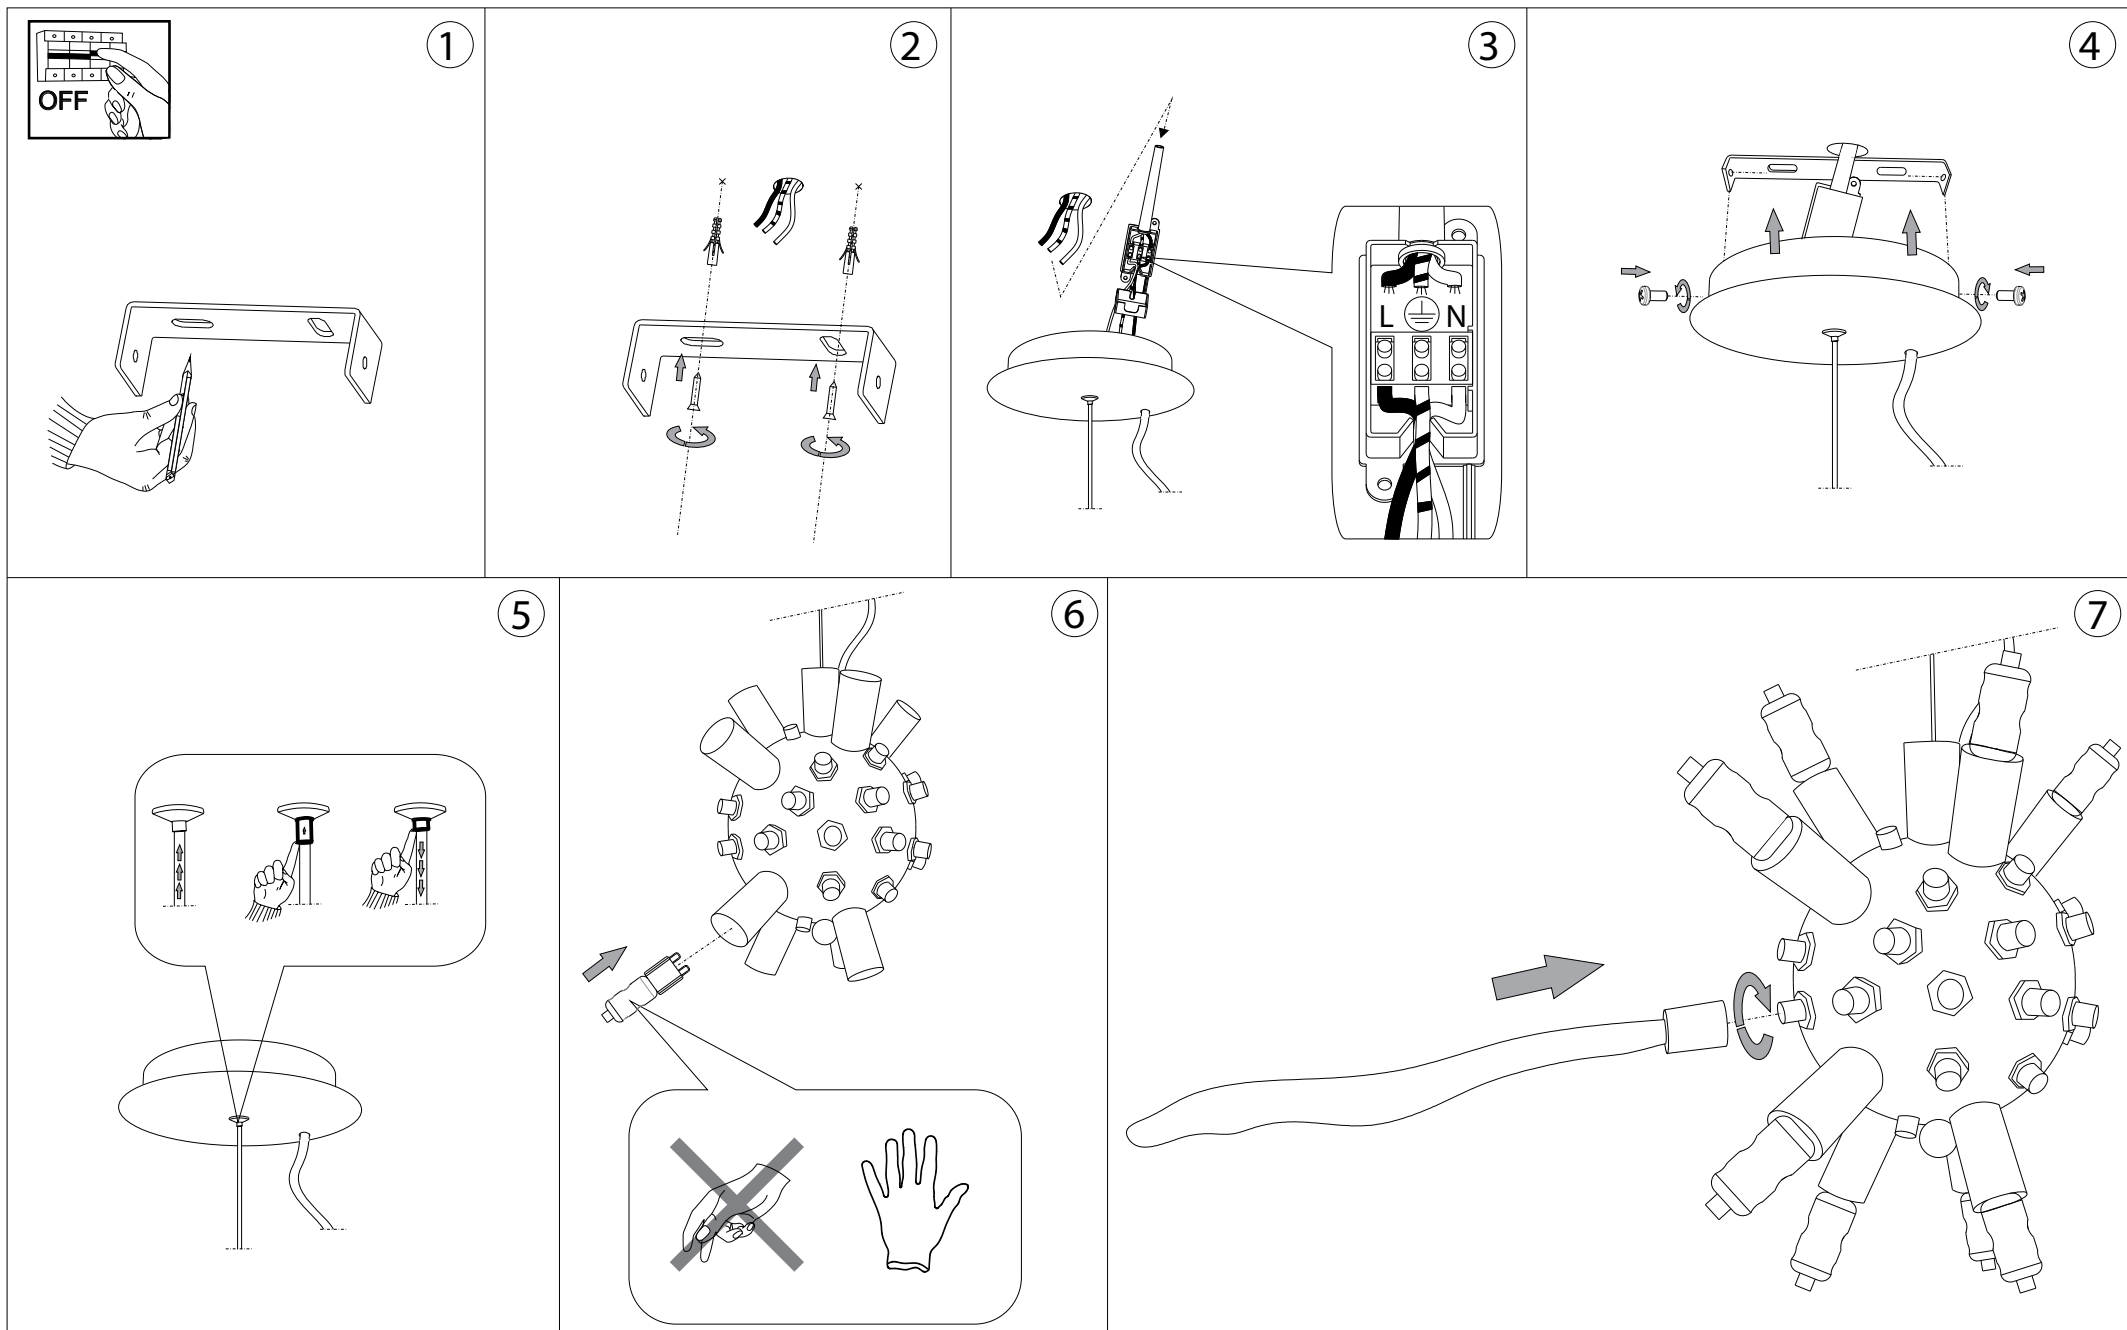

ESEGUIRE LE OPERAZIONI DI MONTAGGIO, SEGUENDO L'ORDINE NUMERICO PROGRESSIVO.
FOLLOW THE ASSEMBLY INSTRUCTIONS BY READING THE NUMERICAL PROGRESSION

La sicurezza di questo apparecchio è garantita solo con l'uso appropriato di queste istruzioni pertanto è necessario conservarle.

The safety and reliability are guaranteed only when installation instructions are properly followed. Please retain this instruction sheet for future reference.