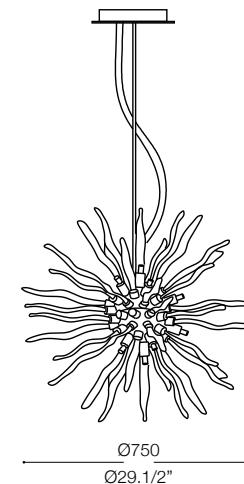

## Corallo SP12

Lampada a sospensione  
 Suspension lamp  
 Suspension  
 Pendelleuchte  
 Lámpara colgante  
 Люстры и подвесы

max 12 x 40W G9 / 240V  
 - 8021696074689 BIANCO