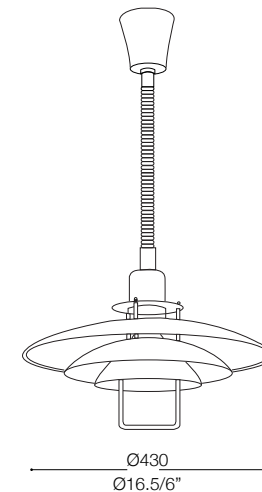

## Copenhagen SP1

Lampada a sospensione  
Suspension lamp  
Suspension  
Pendelleuchte  
Lámpara colgante  
Люстры и подвесы

max 1 x 60W E27 / 240V  
- 8021696104225 ALLUMINIO  
- 8021696122649 BIANCO