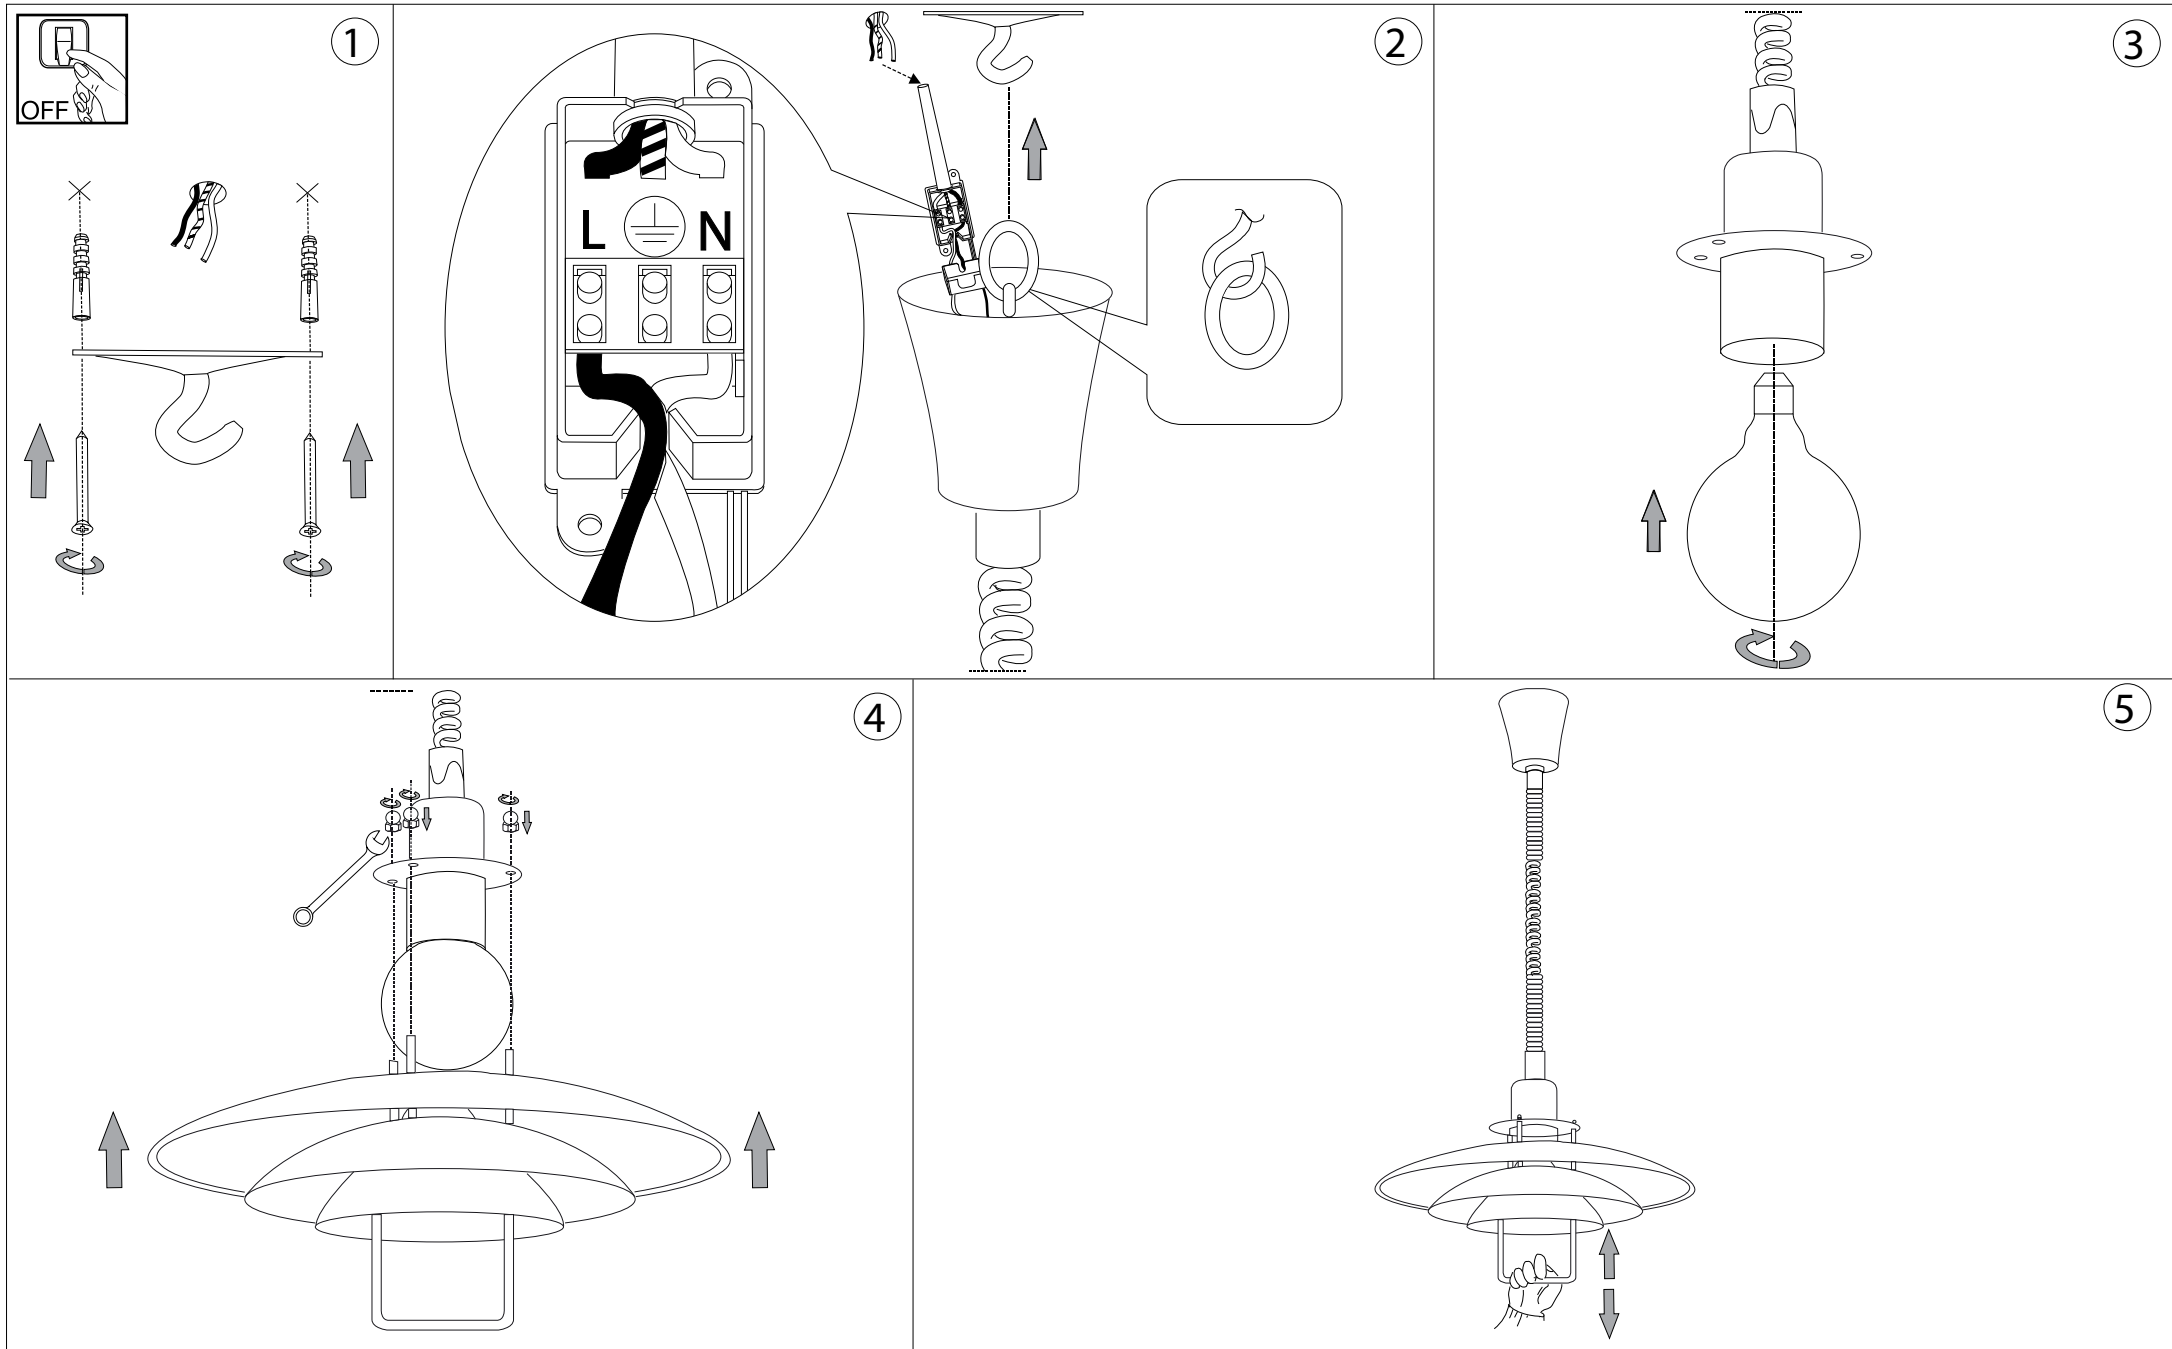

# IDEAL LUX<sup>®</sup>

IDEAL LUX s.r.l.  
Via Taglio Destro 32  
30035 Mirano (VE) Italy  
WWW.ideal-lux.com

IDEAL LUX Warehouse  
Via delle Industrie, 8/D  
30036 Santa Maria di Sala (Venezia)  
8.00 - 12.00 / 13.30 - 17.00

**ESEGUIRE LE OPERAZIONI DI MONTAGGIO, SEGUENDO L'ORDINE NUMERICO PROGRESSIVO.**  
**FOLLOW THE ASSEMBLY INSTRUCTIONS BY READING THE NUMERICAL PROGRESSION**

L'installazione di questo apparecchio deve essere effettuata da personale qualificato  
The lighting fitting should be installed by a qualified electrician